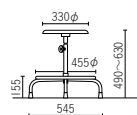

M-152 ¥22,400
質量:4.0kg 梱包単位 [1/1]