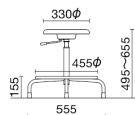

高作業用チェア・背付・座パッド付

M-167 ¥51,300
質量:6.9kg 梱包単位 [1/1]

M-156 ¥35,300
質量:6.3kg 梱包単位 [1/1]

M-165 ¥40,500
質量:5.2kg 梱包単位 [1/1]

M-154 ¥24,500
質量:4.6kg 梱包単位 [1/1]

高作業用チェア・座パッド付

M-152-156、163-167

脚 …… スチール・粉体塗装
座 …… ポリエチレン樹脂ブロー成型品
ガススプリング上下調節
(M-167・165・163)
手動上下調節(M-156・154・152)
座パッド …… ハードボード、
ウレタンフォーム
ビニールレザー

日本製

カラーサンプル

■ビニールレザー

ブラック

高作業用チェア・座パッドなし

M-163 ¥38,400
質量:4.6kg 梱包単位 [1/1]

M-152 ¥22,400
質量:4.0kg 梱包単位 [1/1]

M-161 ¥43,300
質量:4.9kg 梱包単位 [1/1]

M-150 ¥27,300
質量:4.3kg 梱包単位 [1/1]

高作業用チェア・座木製

M-150・161

脚 …… スチール・粉体塗装
座 …… 集成材
ガススプリング上下調節
(M-161)
手動上下調節(M-150)

日本製

低作業用チェア・座パッドなし

アイボリー

M-80C
¥12,900
質量:2.8kg
梱包単位 [1/2]

オレンジ

M-81C
¥12,900
質量:3.0kg
梱包単位 [1/2]

オレンジ

M-78C
¥30,700
質量:4.3kg
梱包単位 [1/1]

M-78・80・81C

脚 …… スチール・粉体塗装、単輪ゴムキャスター付
座 …… ポリエチレン樹脂ブロー成型品
座固定(M-80C・81C)、座回転(M-78C)
ガススプリング上下調節(M-78C)

日本製

カラーサンプル