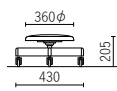

オレンジ

M-81C
¥12,900
質量:3.0kg
梱包単位 [1/2]

オレンジ

M-78C
¥30,700
質量:4.3kg
梱包単位 [1/1]

M-78・80・81C

脚 …… スチール・粉体塗装、単輪ゴムキャスター付
座 …… ポリエチレン樹脂ブロー成型品
座固定(M-80C・81C)、座回転(M-78C)
ガススプリング上下調節(M-78C)

日本製

カラーサンプル

■樹脂

アイボリー

オレンジ

低作業用チェア・座パッド付

グリーン

M-83C
¥14,800
質量:3.2kg
梱包単位 [1/2]

ブルー

M-84C
¥14,800
質量:3.4kg
梱包単位 [1/2]

ブルー

M-79C
¥32,600
質量:4.7kg
梱包単位 [1/1]

M-79・83・84C

脚 …… スチール・粉体塗装、単輪ゴムキャスター付
座 …… ポリエチレン樹脂ブロー成型品
座固定(M-83C・84C)、座回転(M-79C)
ガススプリング上下調節(M-79C)
座パッド …… ハードボード、ウレタンフォーム

日本製

カラーサンプル

■ビニールレザー

グリーン