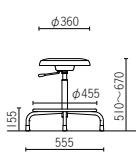

高作業用チェア・背付・座パッド付

M-167 ¥51,300
質量:6.9kg 梱包単位 [1/1]

M-156 ¥35,300
質量:6.3kg 梱包単位 [1/1]

M-165 ¥40,500
質量:5.2kg 梱包単位 [1/1]

M-154 ¥24,500
質量:4.6kg 梱包単位 [1/1]

高作業用チェア・座パッド付

M-152-156、163-167

脚 …… スチール・粉体塗装
座 …… ポリエチレン樹脂ブロー成型品
ガススプリング上下調節
(M-167・165・163)
手動上下調節(M-156・154・152)
座パッド …… ハードボード、
ウレタンフォーム
ビニールレザー

オレンジ

M-81C
¥12,900
質量:3.0kg
梱包単位 [1/2]

オレンジ

M-78C
¥30,700
質量:4.3kg
梱包単位 [1/1]

M-78・80・81C

脚 …… スチール・粉体塗装、単輪ゴムキャスター付
座 …… ポリエチレン樹脂ブロー成型品
座固定(M-80C・81C)、座回転(M-78C)
ガススプリング上下調節(M-78C)

日本製

カラーサンプル