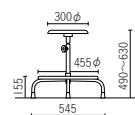

M-150 ¥27,300
質量:4.3kg 梱包単位 [1/1]

高作業用チェア・座木製

M-150・161

脚 …… スチール・粉体塗装
座 …… 集成材
ガススプリング上下調節
(M-161)
手動上下調節(M-150)

日本製

低作業用チェア・座パッドなし

アイボリー

M-80C
¥12,900
質量:2.8kg
梱包単位 [1/2]

オレンジ

M-81C
¥12,900
質量:3.0kg
梱包単位 [1/2]

オレンジ

M-78C
¥30,700
質量:4.3kg
梱包単位 [1/1]

M-78・80・81C

脚 …… スチール・粉体塗装、単輪ゴムキャスター付
座 …… ポリエチレン樹脂ブロー成型品
座固定(M-80C・81C)、座回転(M-78C)
ガススプリング上下調節(M-78C)

日本製

カラーサンプル