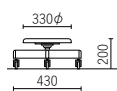

M-150 ¥27,300
質量:4.3kg 梱包単位 [1/1]

高作業用チェア・座木製

M-150・161

脚 …… スチール・粉体塗装
座 …… 集成材
ガススプリング上下調節
(M-161)
手動上下調節(M-150)

日本製

低作業用チェア・座パッドなし

アイボリー

M-80C
¥12,900
質量:2.8kg
梱包単位 [1/2]

オレンジ

M-81C
¥12,900
質量:3.0kg
梱包単位 [1/2]

オレンジ

M-78C
¥30,700
質量:4.3kg
梱包単位 [1/1]

M-78・80・81C

脚 …… スチール・粉体塗装、単輪ゴムキャスター付
座 …… ポリエチレン樹脂ブロー成型品
座固定(M-80C・81C)、座回転(M-78C)
ガススプリング上下調節(M-78C)

日本製

カラーサンプル