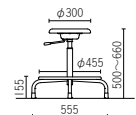

高作業用チェア・背付・座パッド付

M-167 ¥51,300
質量:6.9kg 梱包単位 [1/1]

M-156 ¥35,300
質量:6.3kg 梱包単位 [1/1]

M-165 ¥40,500
質量:5.2kg 梱包単位 [1/1]

M-154 ¥24,500
質量:4.6kg 梱包単位 [1/1]

高作業用チェア・座パッド付

M-152-156、163-167

脚 …… スチール・粉体塗装
座 …… ポリエチレン樹脂ブロー成型品
ガススプリング上下調節
(M-167・165・163)
手動上下調節(M-156・154・152)
座パッド …… ハードボード、
ウレタンフォーム
ビニールレザー

日本製

カラーサンプル

■ビニールレザー

ブラック

高作業用チェア・座パッドなし

M-163 ¥38,400
質量:4.6kg 梱包単位 [1/1]

M-152 ¥22,400
質量:4.0kg 梱包単位 [1/1]

M-161 ¥43,300
質量:4.9kg 梱包単位 [1/1]

M-150 ¥27,300
質量:4.3kg 梱包単位 [1/1]

高作業用チェア・座木製

M-150・161

脚 …… スチール・粉体塗装
座 …… 集成材
ガススプリング上下調節
(M-161)
手動上下調節(M-150)

日本製

低作業用チェア・座パッドなし

アイボリー

M-80C
¥12,900
質量:2.8kg
梱包単位 [1/2]

オレンジ

M-81C
¥12,900
質量:3.0kg
梱包単位 [1/2]

オレンジ

M-78C
¥30,700
質量:4.3kg
梱包単位 [1/1]

M-78・80・81C

脚 …… スチール・粉体塗装、単輪ゴムキャスター付
座 …… ポリエチレン樹脂ブロー成型品
座固定(M-80C・81C)、座回転(M-78C)
ガススプリング上下調節(M-78C)

日本製

カラーサンプル