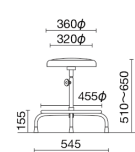

高作業用チェア・背付・座パッド付

M-167 ¥51,300
質量:6.9kg 梱包単位 [1/1]

M-156 ¥35,300
質量:6.3kg 梱包単位 [1/1]

M-165 ¥40,500
質量:5.2kg 梱包単位 [1/1]

M-154 ¥24,500
質量:4.6kg 梱包単位 [1/1]

高作業用チェア・座パッド付

M-152-156、163-167

脚 …… スチール・粉体塗装
座 …… ポリエチレン樹脂ブロー成型品
ガススプリング上下調節
(M-167・165・163)
手動上下調節(M-156・154・152)
座パッド …… ハードボード、
ウレタンフォーム
ビニールレザー

オレンジ

M-81C
¥12,900
質量:3.0kg
梱包単位 [1/2]

オレンジ

M-78C
¥30,700
質量:4.3kg
梱包単位 [1/1]

M-78・80・81C

脚 …… スチール・粉体塗装、単輪ゴムキャスター付
座 …… ポリエチレン樹脂ブロー成型品
座固定(M-80C・81C)、座回転(M-78C)
ガススプリング上下調節(M-78C)

日本製

カラーサンプル