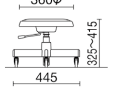

オレンジ

M-81C
¥12,900
質量:3.0kg
梱包単位 [1/2]

オレンジ

M-78C
¥30,700
質量:4.3kg
梱包単位 [1/1]

M-78・80・81C

脚 …… スチール・粉体塗装、単輪ゴムキャスター付
座 …… ポリエチレン樹脂ブロー成型品
座固定(M-80C・81C)、座回転(M-78C)
ガススプリング上下調節(M-78C)

日本製

カラーサンプル

■樹脂

アイボリー

オレンジ

低作業用チェア・座パッド付

グリーン

M-83C
¥14,800
質量:3.2kg
梱包単位 [1/2]

ブルー

M-84C
¥14,800
質量:3.4kg
梱包単位 [1/2]

ブルー

M-79C
¥32,600
質量:4.7kg
梱包単位 [1/1]

M-79・83・84C

脚 …… スチール・粉体塗装、単輪ゴムキャスター付
座 …… ポリエチレン樹脂ブロー成型品
座固定(M-83C・84C)、座回転(M-79C)
ガススプリング上下調節(M-79C)
座パッド …… ハードボード、ウレタンフォーム

日本製

カラーサンプル

■ビニールレザー

グリーン