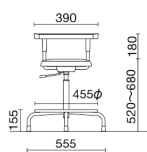

高作業用チェア・背付・座パッド付

M-167 ¥51,300
質量:6.9kg 梱包単位 [1/1]

M-156 ¥35,300
質量:6.3kg 梱包単位 [1/1]

M-165 ¥40,500
質量:5.2kg 梱包単位 [1/1]

M-154 ¥24,500
質量:4.6kg 梱包単位 [1/1]

高作業用チェア・座パッド付

M-152-156、163-167

脚 …… スチール・粉体塗装
座 …… ポリエチレン樹脂ブロー成型品
ガススプリング上下調節
(M-167・165・163)
手動上下調節(M-156・154・152)
座パッド …… ハードボード、
ウレタンフォーム
ビニールレザー