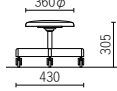

オレンジ

M-81C
¥12,900
質量:3.0kg
梱包単位 [1/2]

オレンジ

M-78C
¥30,700
質量:4.3kg
梱包単位 [1/1]

M-78・80・81C

脚 …… スチール・粉体塗装、単輪ゴムキャスター付
座 …… ポリエチレン樹脂ブロー成型品
座固定(M-80C・81C)、座回転(M-78C)
ガススプリング上下調節(M-78C)

日本製

カラーサンプル

■樹脂

アイボリー

オレンジ

低作業用チェア・座パッド付

グリーン

M-83C
¥14,800
質量:3.2kg
梱包単位 [1/2]

ブルー

M-84C
¥14,800
質量:3.4kg
梱包単位 [1/2]

ブルー

M-79C
¥32,600
質量:4.7kg
梱包単位 [1/1]

M-79・83・84C

脚 …… スチール・粉体塗装、単輪ゴムキャスター付
座 …… ポリエチレン樹脂ブロー成型品
座固定(M-83C・84C)、座回転(M-79C)
ガススプリング上下調節(M-79C)
座パッド …… ハードボード、ウレタンフォーム

日本製

カラーサンプル

■ビニールレザー

グリーン