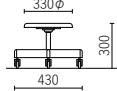

M-150 ¥27,300
質量:4.3kg 梱包単位 [1/1]

高作業用チェア・座木製

M-150・161

脚 …… スチール・粉体塗装
座 …… 集成材
ガススプリング上下調節
(M-161)
手動上下調節(M-150)

日本製

低作業用チェア・座パッドなし

アイボリー

M-80C
¥12,900
質量:2.8kg
梱包単位 [1/2]

オレンジ

M-81C
¥12,900
質量:3.0kg
梱包単位 [1/2]

オレンジ

M-78C
¥30,700
質量:4.3kg
梱包単位 [1/1]

M-78・80・81C

脚 …… スチール・粉体塗装、単輪ゴムキャスター付
座 …… ポリエチレン樹脂ブロー成型品
座固定(M-80C・81C)、座回転(M-78C)
ガススプリング上下調節(M-78C)

日本製

カラーサンプル