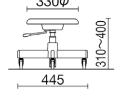

M-150 ¥27,300
質量:4.3kg 梱包単位 [1/1]

高作業用チェア・座木製

M-150・161

脚 …… スチール・粉体塗装
座 …… 集成材
ガススプリング上下調節
(M-161)
手動上下調節(M-150)

日本製

低作業用チェア・座パッドなし

アイボリー

M-80C
¥12,900
質量:2.8kg
梱包単位 [1/2]

オレンジ

M-81C
¥12,900
質量:3.0kg
梱包単位 [1/2]

オレンジ

M-78C
¥30,700
質量:4.3kg
梱包単位 [1/1]

M-78・80・81C

脚 …… スチール・粉体塗装、単輪ゴムキャスター付
座 …… ポリエチレン樹脂ブロー成型品
座固定(M-80C・81C)、座回転(M-78C)
ガススプリング上下調節(M-78C)

日本製

カラーサンプル