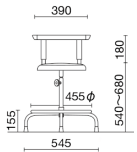

高作業用チェア・背付・座パッド付

M-167 ¥51,300
質量:6.9kg 梱包単位 [1/1]

M-156 ¥35,300
質量:6.3kg 梱包単位 [1/1]

M-165 ¥40,500
質量:5.2kg 梱包単位 [1/1]

M-154 ¥24,500
質量:4.6kg 梱包単位 [1/1]

高作業用チェア・座パッド付

M-152-156、163-167

脚 …… スチール・粉体塗装
座 …… ポリエチレン樹脂ブロー成型品
ガススプリング上下調節
(M-167・165・163)
手動上下調節(M-156・154・152)
座パッド …… ハードボード、
ウレタンフォーム
ビニールレザー