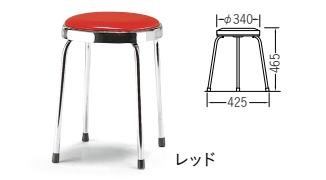

カラーサンプル

M-13 ¥14,600
質量:2.5kg 梱包単位 [1/5]

フレーム … φ19.1スチールパイプ
クロームメッキ
座 … 鋼板・クロームメッキ
ハードボード
ウレタンフォーム
要組立
日本製

カラーサンプル (M-12・13)

座回転機構付

M-12 ¥17,500
質量:3.8kg 梱包単位 [1/5]

フレーム … φ19.1スチールパイプ
クロームメッキ
座 … 鋼板・クロームメッキ
ハードボード
ウレタンフォーム
座回転機構付
要組立、スタッキング不可
日本製