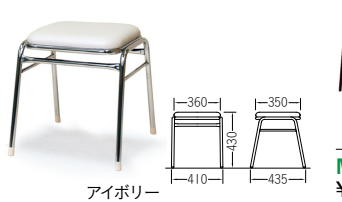

スタッキング時

M-26 ¥6,600
質量:1.9kg 梱包単位 [1/10]

フレーム … φ22.2スチールパイプ・粉体塗装
座 … パーティクルボード、ウレタンフォーム

カラーサンプル

🔊スタッキング可能

M-52 ¥22,000
質量:2.6kg 梱包単位 [1/6]

脚 … 成型合板
ウレタン塗装
座 … 合板、ウレタンフォーム
日本製

カラーサンプル

M-60 ¥15,400
質量:2.7kg 梱包単位 [1/4]

脚 … 成型合板、ラッカー塗装
座 … 合板、ウレタン塗装
(ナチュラルはラッカー塗装)

カラーサンプル

M-53 ¥11,200
質量:2.0kg 梱包単位 [1/6]

フレーム … φ19.1スチールパイプ
シルバー粉体塗装
座 … ラバーウッド集成材
座裏カバー … ポリプロピレン樹脂成型品
日本製

カラーサンプル

🔊スタッキング可能 (M-12はスタッキング不可)

M-18 ¥16,800
質量:3.4kg 梱包単位 [1/4]

フレーム … φ19.1スチールパイプ
クロームメッキ
座 … 合板、ウレタンフォーム
日本製

カラーサンプル

M-18WM ¥34,900
M-18W ¥34,900
質量:5.3kg 梱包単位 [1/2]

フレーム … φ19.1スチールパイプ
(W)クロームメッキ
(WM)メラミン焼付塗装ブラック
座 … 合板、ウレタンフォーム
寸法 … W720×D435×H430
日本製

カラーサンプル

M-13 ¥14,600
質量:2.5kg 梱包単位 [1/5]

フレーム … φ19.1スチールパイプ
クロームメッキ
座 … 鋼板・クロームメッキ
ハードボード
ウレタンフォーム
要組立
日本製

カラーサンプル (M-12・13)

座回転機構付

M-12 ¥17,500
質量:3.8kg 梱包単位 [1/5]

フレーム … φ19.1スチールパイプ
クロームメッキ
座 … 鋼板・クロームメッキ
ハードボード
ウレタンフォーム
座回転機構付
要組立、スタッキング不可
日本製