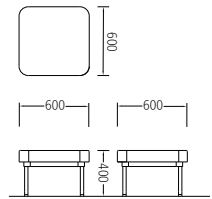

CL600A-MX ¥61,000

質量: 9.2kg