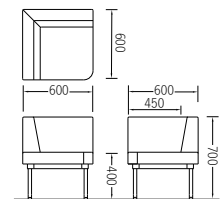

質量: 12.7kg

コーナー **NEW**

グレー

ベビーピンク

ライトブラウン

オレンジ

CL600C-MX ¥105,900

質量: 16.5kg