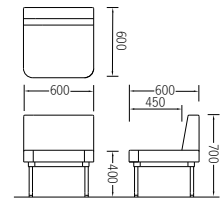

質量: 12.7kg

コーナー **NEW**

グレー

ベビーピンク

ライトブラウン

オレンジ

CL600C-MX ¥105,900

質量: 16.5kg