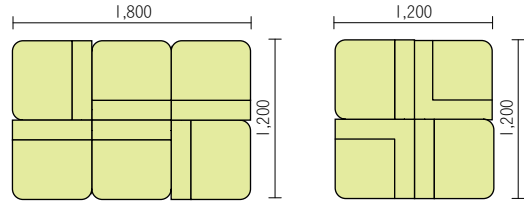

CL600 series

ラウンドされた座面がポイントの、多彩なレイアウトが可能な！ 人用ロビーチェア

・横並びで3人用のベンチや来客用アームチェアとして

【組み合わせ例】

・コミュニケーションスペースとして

・アイランド使用にも最適です

背なし **NEW**

Dグレー

ダークブルー

CL600A-MX ¥61,000

質量: 9.2kg

背付 **NEW**

アイボリー

ライトグリーン

ライトブルー

CL600B-MX ¥78,600

質量: 12.7kg

コーナー **NEW**

グレー

ベビーピンク

ライトブラウン

オレンジ

CL600C-MX ¥105,900

質量: 16.5kg