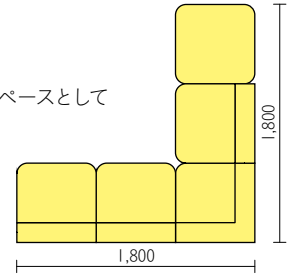

CL600 series

ラウンドされた座面がポイントの、多彩なレイアウトが可能な！ 人用ロビーチェア

・横並びで3人用のベンチや来客用アームチェアとして

【組み合わせ例】

・コミュニケーションスペースとして

・アイランド使用にも最適です

背なし **NEW**

Dグレー

ダークブルー

CL600A-MX ¥61,000

質量: 9.2kg

背付 **NEW**

アイボリー

ライトグリーン

ライトブルー

CL600B-MX ¥78,600

質量: 12.7kg

コーナー **NEW**

グレー

ベビーピンク

ライトブラウン

オレンジ

CL600C-MX ¥105,900

質量: 16.5kg