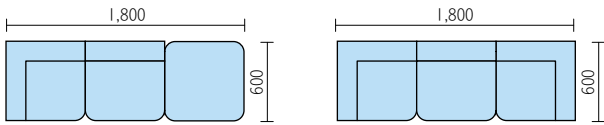

CL600 series

ラウンドされた座面がポイントの、多彩なレイアウトが可能な！ 人用ロビーチェア

・横並びで3人用のベンチや来客用アームチェアとして

【組み合わせ例】

・コミュニケーションスペースとして

・アイランド使用にも最適です

背なし **NEW**

Dグレー

ダークブルー

CL600A-MX ¥61,000

質量: 9.2kg

背付 **NEW**

アイボリー

ライトグリーン

ライトブルー

CL600B-MX ¥78,600

質量: 12.7kg

コーナー **NEW**

グレー

ベビーピンク

ライトブラウン

オレンジ

CL600C-MX ¥105,900

質量: 16.5kg