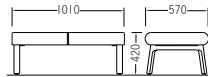

CL261B-ZX、CL263B-ZX  
別注 カラーパレット張 UP-1048(座)、UP-1044(背)

1人掛け 背なし

ブラウン

CL261A-ZX  
¥124,000

質量: 8.6kg

2人掛け 背なし

ブルー

CL262A-ZX  
¥142,800

質量: 11.1kg

3人掛け 背なし

ライトグリーン

CL263A-ZX  
¥162,000

質量: 12.8kg

1人掛け 背付

ベビーピンク

CL261B-ZX  
¥145,200