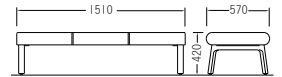

CL261B-ZX、CL263B-ZX  
別注 カラーパレット張 UP-1048(座)、UP-1044(背)

1人掛け 背なし

ブラウン

CL261A-ZX  
¥124,000

質量: 8.6kg

2人掛け 背なし

ブルー

CL262A-ZX  
¥142,800

質量: 11.1kg

3人掛け 背なし

ライトグリーン

CL263A-ZX  
¥162,000

質量: 12.8kg

1人掛け 背付

ベビーピンク

CL261B-ZX  
¥145,200

質量: 12.5kg

2人掛け 背付

パステルオレンジ

CL262B-ZX  
¥195,200

質量: 17.8kg

3人掛け 背付

ベージュ

CL263B-ZX  
¥217,600