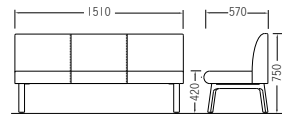

質量: 12.5kg

2人掛け 背付

パステルオレンジ

CL262B-ZX  
¥195,200

質量: 17.8kg

3人掛け 背付

ベージュ

CL263B-ZX  
¥217,600

質量: 24.5kg

本体……………木枠・ウレタンフォーム  
脚……………ブナ材クリア塗装  
アジャスター付  
※背と座で別の張地色を指定できます。

日本製