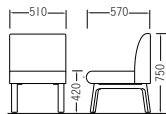

CL261B-ZX、CL263B-ZX  
別注 カラーパレット張 UP-1048(座)、UP-1044(背)

1人掛け 背なし

ブラウン

CL261A-ZX  
¥124,000

質量: 8.6kg

2人掛け 背なし

ブルー

CL262A-ZX  
¥142,800

質量: 11.1kg

3人掛け 背なし

ライトグリーン

CL263A-ZX  
¥162,000

質量: 12.8kg

1人掛け 背付

ベビーピンク

CL261B-ZX  
¥145,200

質量: 12.5kg

2人掛け 背付

パステルオレンジ

CL262B-ZX  
¥195,200

質量: 17.8kg

3人掛け 背付

ベージュ

CL263B-ZX  
¥217,600