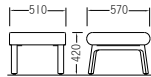

CL261B-ZX、CL263B-ZX  
別注 カラーパレット張 UP-1048(座)、UP-1044(背)

1人掛け 背なし

ブラウン

CL261A-ZX  
¥124,000

質量: 8.6kg

2人掛け 背なし

ブルー

CL262A-ZX  
¥142,800

質量: 11.1kg

3人掛け 背なし

ライトグリーン

CL263A-ZX  
¥162,000

質量: 12.8kg

1人掛け 背付

ベビーピンク

CL261B-ZX  
¥145,200