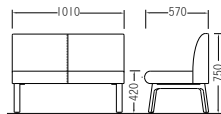

質量: 12.5kg

2人掛け 背付

パステルオレンジ

CL262B-ZX  
¥195,200

質量: 17.8kg

3人掛け 背付

ベージュ

CL263B-ZX  
¥217,600