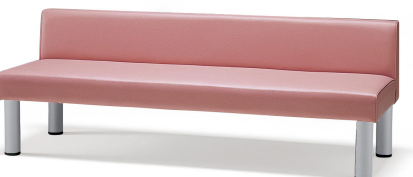

CL911-941 series

φ 76.3mm の安定感のある脚が印象的なロビーチェア

背なし **NEW**

ライトローズ

CL911-MX
¥72,400

質量: 20.0kg

グリーン

CL921-MX
¥76,200

質量: 22.0kg

本体 …… 木枠
ウレタンフォーム
脚 …… φ76.3スチールパイプ
シルバー粉体塗装

日本製

カラーサンプル

■ビニールレザー
耐アルコール・耐次亜塩素酸・抗菌・防汚・難燃

グリーン (CP-1098) パープル (CP-1084) ライトローズ (CP-8655)

ライトブルー (CP-1089)

背付 **NEW**

パープル

CL931-MX
¥92,400

質量: 26.0kg

ライトローズ

CL941-MX
¥101,800

質量: 31.0kg

CL106-109 series

メンテナンスを考慮した背座分離設計。親しみのあるロビーチェア