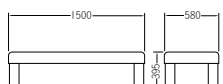

CL911-941 series

φ 76.3mm の安定感のある脚が印象的なロビーチェア

背なし **NEW**

ライトローズ

CL911-MX
¥72,400

質量: 20.0kg

グリーン

CL921-MX
¥76,200