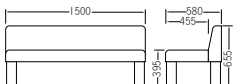

質量: 22.0kg

本体 …… 木枠
ウレタンフォーム
脚 …… φ76.3スチールパイプ
シルバー粉体塗装

日本製

カラーサンプル

■ビニールレザー
耐アルコール・耐次亜塩素酸・抗菌・防汚・難燃

グリーン (CP-1098) パープル (CP-1084) ライトローズ (CP-8655)

ライトブルー (CP-1089)

背付 **NEW**

パープル

CL931-MX
¥92,400

質量: 26.0kg

ライトローズ

CL941-MX
¥101,800

質量: 31.0kg

CL106-109 series

メンテナンスを考慮した背座分離設計。親しみのあるロビーチェア