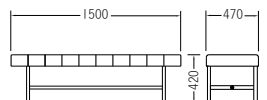

背なし **NEW**

CL107-MX(ブラック)

W1500

CL106-MX
¥50,700

質量: 17.0kg

W1800

CL107-MX
¥56,000

質量: 18.0kg