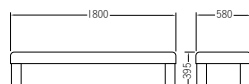

CL911-941 series

φ 76.3mm の安定感のある脚が印象的なロビーチェア

背なし **NEW**

CL911-MX
¥72,400

質量: 20.0kg

CL921-MX
¥76,200

質量: 22.0kg

本体 …… 木枠
ウレタンフォーム
脚 …… φ76.3スチールパイプ
シルバー粉体塗装

日本製

カラーサンプル

■ビニールレザー
耐アルコール・耐次亜塩素酸・抗菌・防汚・難燃

グリーン (CP-1098)   パープル (CP-1084)   ライトローズ (CP-8655)

ライトブルー (CP-1089)

背付 **NEW**

CL931-MX
¥92,400

質量: 26.0kg

CL941-MX
¥101,800

質量: 31.0kg

CL106-109 series

メンテナンスを考慮した背座分離設計。親しみのあるロビーチェア

背なし **NEW**

W1500

CL106-MX
¥50,700

質量: 17.0kg

W1800

CL107-MX
¥56,000

質量: 18.0kg

本体 …… 木枠・ウレタンフォーム
脚 …… 26×26スチール角パイプ
メタリック塗装

日本製

カラーサンプル

■ビニールレザー

ブルー   ブラウン   ブラック   ピンク

背付 **NEW**

W1500

CL108-MX
¥61,200

質量: 22.0kg

W1800

CL109-MX
¥67,200

質量: 25.0kg