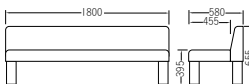

パープル

CL931-MX
¥92,400

質量: 26.0kg

ライトローズ

CL941-MX
¥101,800

質量: 31.0kg

CL106-109 series

メンテナンスを考慮した背座分離設計。親しみのあるロビーチェア

背なし **NEW**

CL107-MX(ブラック)

W1500

CL106-MX
¥50,700

質量: 17.0kg

W1800

CL107-MX
¥56,000

質量: 18.0kg