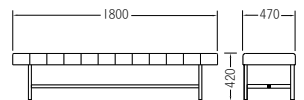

背なし **NEW**

CL107-MX(ブラック)

W1500

CL106-MX
¥50,700

質量: 17.0kg

W1800

CL107-MX
¥56,000

質量: 18.0kg