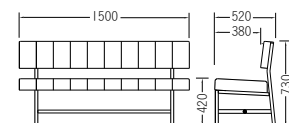

CL108-MX
¥61,200

質量: 22.0kg

W1800

CL109-MX
¥67,200

質量: 25.0kg