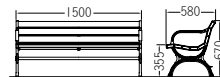

CBW series

背座に天然木を使用した屋外用ベンチシリーズ

W1800・1900mm

W1500mm

CBW12-C
¥258,000
質量:68.0kg

CBW31-C
¥159,600
質量:47.0kg

CBW13-B
¥235,200
質量:60.0kg

CBW32-B
¥154,800
質量:41.0kg

CBW14-A
¥153,600
質量:40.0kg

CBW33-A
¥128,400
質量:24.0kg

背・座 ……天然木
防腐処理仕上
脚 ……鉄铸件
粉体塗装仕上、要組立

日本製

※本製品は天然木のため、使用状況によって色落ちする場合がありますので、定期的なメンテナンスをお勧め致します。
※本製品は天然木のため、色・柄が異なる場合があります。