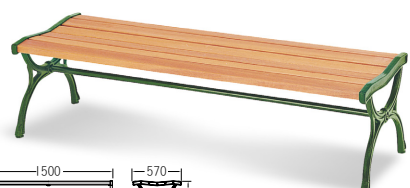

CBW series

背座に天然木を使用した屋外用ベンチシリーズ

W1800・1900mm

W1500mm

CBW12-C
¥258,000
質量:68.0kg

CBW31-C
¥159,600
質量:47.0kg

CBW13-B
¥235,200
質量:60.0kg

CBW32-B
¥154,800
質量:41.0kg

CBW14-A
¥153,600
質量:40.0kg

CBW33-A
¥128,400
質量:24.0kg

背・座 ……天然木
防腐処理仕上
脚 ……鉄铸件
粉体塗装仕上、要組立

日本製

※本製品は天然木のため、使用状況によって色落ちする場合がありますので、定期的なメンテナンスをお勧め致します。
※本製品は天然木のため、色・柄が異なる場合があります。