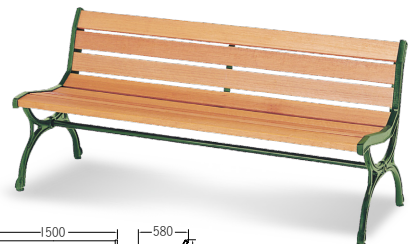

CBW series

背座に天然木を使用した屋外用ベンチシリーズ

W1800・1900mm

W1500mm

CBW12-C
¥258,000
質量:68.0kg

CBW31-C
¥159,600
質量:47.0kg

CBW13-B
¥235,200
質量:60.0kg

CBW32-B
¥154,800
質量:41.0kg

CBW14-A
¥153,600
質量:40.0kg

CBW33-A
¥128,400
質量:24.0kg

背・座 ……天然木
防腐処理仕上
脚 ……鉄铸件
粉体塗装仕上、要組立

日本製

※本製品は天然木のため、使用状況によって色落ちする場合がありますので、定期的なメンテナンスをお勧め致します。
※本製品は天然木のため、色・柄が異なる場合があります。