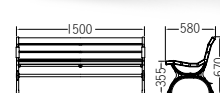

CBW series

背座に天然木を使用した屋外用ベンチシリーズ

W1800・1900mm

W1500mm

CBW12-C
¥258,000
質量:68.0kg

CBW31-C
¥159,600
質量:47.0kg

CBW13-B
¥235,200
質量:60.0kg

CBW32-B
¥154,800
質量:41.0kg

CBW14-A
¥153,600
質量:40.0kg

CBW33-A
¥128,400
質量:24.0kg

背・座 ……天然木
防腐処理仕上
脚 ……鉄铸件
粉体塗装仕上、要組立

日本製

※本製品は天然木のため、使用状況によって色落ちする場合がありますので、定期的なメンテナンスをお勧め致します。
※本製品は天然木のため、色・柄が異なる場合があります。