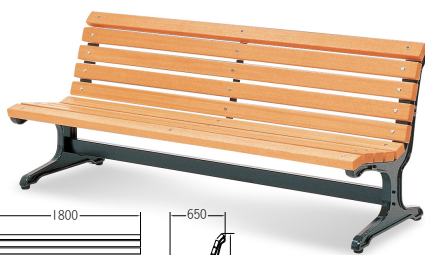

CBW series

背座に天然木を使用した屋外用ベンチシリーズ

W1800・1900mm

W1500mm

CBW12-C
¥258,000
質量:68.0kg

CBW31-C
¥159,600
質量:47.0kg

CBW13-B
¥235,200
質量:60.0kg

CBW32-B
¥154,800
質量:41.0kg

CBW14-A
¥153,600
質量:40.0kg

CBW33-A
¥128,400
質量:24.0kg

背・座 ……天然木
防腐処理仕上
脚 ……鉄铸件
粉体塗装仕上、要組立

日本製

※本製品は天然木のため、使用状況によって色落ちする場合がありますので、定期的なメンテナンスをお勧め致します。
※本製品は天然木のため、色・柄が異なる場合があります。