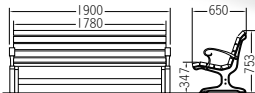

CBW series

背座に天然木を使用した屋外用ベンチシリーズ

W1800・1900mm

W1500mm

CBW12-C
¥258,000
質量:68.0kg

CBW31-C
¥159,600
質量:47.0kg

CBW13-B
¥235,200
質量:60.0kg

CBW32-B
¥154,800
質量:41.0kg

CBW14-A
¥153,600
質量:40.0kg

CBW33-A
¥128,400
質量:24.0kg

背・座 ……天然木
防腐処理仕上
脚 ……鉄铸件
粉体塗装仕上、要組立

日本製

※本製品は天然木のため、使用状況によって色落ちする場合がありますので、定期的なメンテナンスをお勧め致します。
※本製品は天然木のため、色・柄が異なる場合があります。