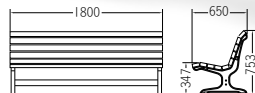

CBW series

背座に天然木を使用した屋外用ベンチシリーズ

W1800・1900mm

W1500mm

CBW12-C
¥258,000
質量:68.0kg

CBW31-C
¥159,600
質量:47.0kg

CBW13-B
¥235,200
質量:60.0kg

CBW32-B
¥154,800
質量:41.0kg

CBW14-A
¥153,600
質量:40.0kg

CBW33-A
¥128,400
質量:24.0kg

背・座 ……天然木
防腐処理仕上
脚 ……鉄铸件
粉体塗装仕上、要組立

日本製

※本製品は天然木のため、使用状況によって色落ちする場合がありますので、定期的なメンテナンスをお勧め致します。
※本製品は天然木のため、色・柄が異なる場合があります。