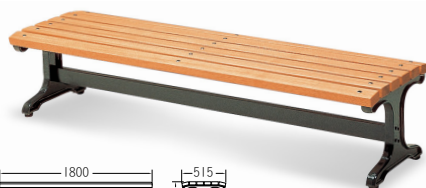

CBW series

背座に天然木を使用した屋外用ベンチシリーズ

W1800・1900mm

W1500mm

CBW12-C
¥258,000
質量:68.0kg

CBW31-C
¥159,600
質量:47.0kg

CBW13-B
¥235,200
質量:60.0kg

CBW32-B
¥154,800
質量:41.0kg

CBW14-A
¥153,600
質量:40.0kg

CBW33-A
¥128,400
質量:24.0kg

背・座 ……天然木
防腐処理仕上
脚 ……鉄铸件
粉体塗装仕上、要組立

日本製

※本製品は天然木のため、使用状況によって色落ちする場合がありますので、定期的なメンテナンスをお勧め致します。
※本製品は天然木のため、色・柄が異なる場合があります。