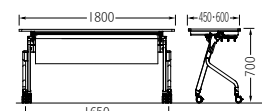

TM1560ZBR-MG ¥118,100

質量:42.0kg
W1,500×D600×H700mm

TM1845ZBR-MG ¥112,000

質量:45.0kg
W1,800×D450×H700mm

TM1860ZBR-MG ¥120,100

質量:49.0kg
W1,800×D600×H700mm

アジャスター付きキャスター

レバー部はカバー付きで安全性UP