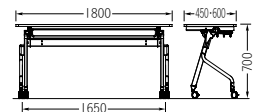

1545ZBR-M(ナチュラル)

1860ZBR-M(ナチュラル)

TM7545ZBR-M ¥82,300

質量:16.4kg
W750×D450×H700mm

TM1245ZBR-M ¥88,100

質量:21.8kg
W1,200×D450×H700mm

TM1545ZBR-M ¥91,500

質量:26.0kg
W1,500×D450×H700mm

TM1560ZBR-M ¥103,700

質量:30.0kg
W1,500×D600×H700mm

TM1845ZBR-M ¥96,600

質量:30.0kg
W1,800×D450×H700mm

TM1860ZBR-M ¥104,600

質量:34.0kg
W1,800×D600×H700mm

幕板付 NEW

7545ZBR-MG(ホワイト)

1245ZBR-MG(ナチュラル)

1845ZBR-MG(ホワイト)

TM7545ZBR-MG ¥92,400

質量:22.4kg
W750×D450×H700mm

TM1245ZBR-MG ¥101,300

質量:30.8kg
W1,200×D450×H700mm

TM1545ZBR-MG ¥105,900

質量:38.0kg
W1,500×D450×H700mm

TM1560ZBR-MG ¥118,100

質量:42.0kg
W1,500×D600×H700mm

TM1845ZBR-MG ¥112,000

質量:45.0kg
W1,800×D450×H700mm

TM1860ZBR-MG ¥120,100

質量:49.0kg
W1,800×D600×H700mm

アジャスター付きキャスター

レバー部はカバー付きで安全性UP