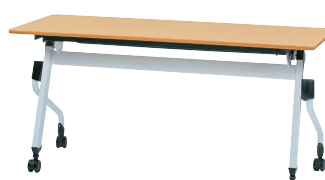

TM-ZBR series

デザイン性が際立つブラック棚付きのネスティングテーブル

天板 ……低圧メラミン化粧板、天厚t18
エッジ:PVCソフトエッジ巻き
幕板(MG) ……スチール、粉体塗装
脚 ……スチール、粉体塗装
棚 ……スチールパイプ
φ65アジャスト機能付双輪キャスター
(ストッパー付2個)

カラーサンプル

天板柄

幕板なし NEW

7545ZBR-M(ナチュラル)

1245ZBR-M(ホワイト)

1545ZBR-M(ナチュラル)

1860ZBR-M(ナチュラル)

TM7545ZBR-M ¥82,300

質量:16.4kg
W750×D450×H700mm

TM1245ZBR-M ¥88,100

質量:21.8kg
W1,200×D450×H700mm

TM1545ZBR-M ¥91,500

質量:26.0kg
W1,500×D450×H700mm