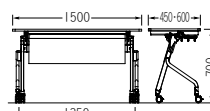

1245ZBR-MG(ナチュラル)

1845ZBR-MG(ホワイト)

TM7545ZBR-MG ¥92,400

質量:22.4kg
W750×D450×H700mm

TM1245ZBR-MG ¥101,300

質量:30.8kg
W1,200×D450×H700mm

TM1545ZBR-MG ¥105,900

質量:38.0kg
W1,500×D450×H700mm

TM1560ZBR-MG ¥118,100

質量:42.0kg
W1,500×D600×H700mm

TM1845ZBR-MG ¥112,000

質量:45.0kg
W1,800×D450×H700mm

TM1860ZBR-MG ¥120,100

質量:49.0kg
W1,800×D600×H700mm

アジャスター付きキャスター

レバー部はカバー付きで安全性UP