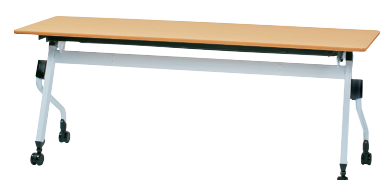

TM-ZBR series

デザイン性が際立つブラック棚付きのネスティングテーブル

天板 ……低圧メラミン化粧板、天厚t18
エッジ:PVCソフトエッジ巻き
幕板(MG) ……スチール、粉体塗装
脚 ……スチール、粉体塗装
棚 ……スチールパイプ
φ65アジャスト機能付双輪キャスター
(ストッパー付2個)

カラーサンプル

天板柄

幕板なし NEW

7545ZBR-M(ナチュラル)

1245ZBR-M(ホワイト)

1545ZBR-M(ナチュラル)

1860ZBR-M(ナチュラル)

TM7545ZBR-M ¥82,300

質量:16.4kg
W750×D450×H700mm

TM1245ZBR-M ¥88,100

質量:21.8kg
W1,200×D450×H700mm

TM1545ZBR-M ¥91,500

質量:26.0kg
W1,500×D450×H700mm