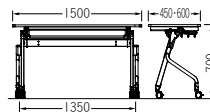

1545ZBR-M(ナチュラル)

1860ZBR-M(ナチュラル)

TM7545ZBR-M ¥82,300

質量:16.4kg
W750×D450×H700mm

TM1245ZBR-M ¥88,100

質量:21.8kg
W1,200×D450×H700mm

TM1545ZBR-M ¥91,500

質量:26.0kg
W1,500×D450×H700mm

TM1560ZBR-M ¥103,700

質量:30.0kg
W1,500×D600×H700mm

TM1845ZBR-M ¥96,600

質量:30.0kg
W1,800×D450×H700mm

TM1860ZBR-M ¥104,600

質量:34.0kg
W1,800×D600×H700mm

幕板付 NEW

7545ZBR-MG(ホワイト)

TM1560ZBR-MG ¥118,100

質量:42.0kg
W1,500×D600×H700mm

TM1845ZBR-MG ¥112,000

質量:45.0kg
W1,800×D450×H700mm

TM1860ZBR-MG ¥120,100

質量:49.0kg
W1,800×D600×H700mm

アジャスター付きキャスター

レバー部はカバー付きで安全性UP