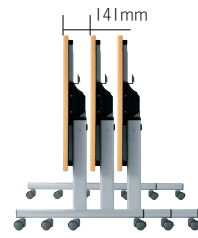

TM-TY series

空間に合わせて3種類の天板柄が選べる、対向式スライドスタックテーブル

天板 ……メラミン化粧板
フラッシュ構造、天厚28
エッジ:ソフトエッジ巻
脚 ……φ50.8スチールパイプ
支柱:80×25楕円パイプ
メラミン焼付塗装
双輪キャスター
(ストッパー付2個)

日本製

スタッキング

天板を跳ね上げることで、横に重ねた状態の省スペース収納が可能。双輪キャスター装備で、移動もラクラク。

カラーサンプル

天板柄

テーブル:TM1890TY-MZ チェア:CM558-MXC >> P50

対向式

アイボリー

TM1275TY-MZ
¥112,000

質量:21.0kg
W1,200×D750×H700mm

ニューグレー

TM1575TY-MZ
¥122,000

質量:24.0kg
W1,500×D750×H700mm

メイプル

TM1890TY-MZ
¥126,400

質量:30.5kg
W1,800×D900×H700mm

TM-TOV series

3色のフレームカラーが選べる対向式スライドスタックテーブル

天板 ……メラミン化粧板、天厚t30
エッジ:ABS樹脂エッジ巻
脚 ……54×28スチール楕円パイプ
支柱:80×25スチール楕円パイプ
メラミン焼付塗装
アジャスト機能付φ50双輪キャスター
(リフトロックストッパー付4個)