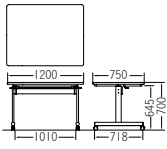

カラーサンプル

天板柄

テーブル:TM1890TY-MZ チェア:CM558-MXC >> P50

対向式

アイボリー

TM1275TY-MZ
¥112,000

質量:21.0kg
W1,200×D750×H700mm

ニューグレー

TM1575TY-MZ
¥122,000

質量:24.0kg
W1,500×D750×H700mm

メイプル

TM1890TY-MZ
¥126,400

質量:30.5kg
W1,800×D900×H700mm

TM-TOV series

3色のフレームカラーが選べる対向式スライドスタックテーブル

天板 ……メラミン化粧板、天厚t30
エッジ:ABS樹脂エッジ巻
脚 ……54×28スチール楕円パイプ
支柱:80×25スチール楕円パイプ
メラミン焼付塗装
アジャスト機能付φ50双輪キャスター
(リフトロックストッパー付4個)