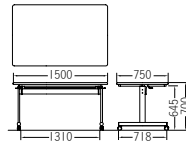

カラーサンプル

天板柄

テーブル:TM1890TY-MZ チェア:CM558-MXC >> P50

対向式

アイボリー

TM1275TY-MZ
¥112,000

質量:21.0kg
W1,200×D750×H700mm

ニューグレー

TM1575TY-MZ
¥122,000

質量:24.0kg
W1,500×D750×H700mm

メイプル

TM1890TY-MZ
¥126,400

質量:30.5kg
W1,800×D900×H700mm

TM-TOV series

3色のフレームカラーが選べる対向式スライドスタックテーブル

天板 ……メラミン化粧板、天厚t30
エッジ:ABS樹脂エッジ巻
脚 ……54×28スチール楕円パイプ
支柱:80×25スチール楕円パイプ
メラミン焼付塗装
アジャスト機能付φ50双輪キャスター
(リフトロックストッパー付4個)