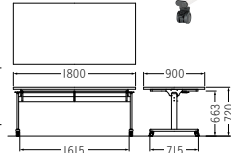

対向式

天板パールウッド/
脚シルバー

TM1575TOV-MZ
¥146,000

W1,500×D750×H720mm

天板オフホワイト/
脚ホワイト

TM1890TOV-MZ
¥150,400

W1,800×D900×H720mm

天板ダークウッド/
脚ブラック

TM1890TOV-MZ
¥158,000

W1,800×D900×H720mm