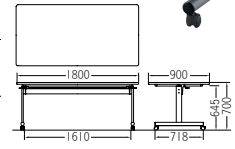

TM1575TY-MZ
¥122,000

質量:24.0kg
W1,500×D750×H700mm

メイプル

TM1890TY-MZ
¥126,400

質量:30.5kg
W1,800×D900×H700mm

TM-TOV series

3色のフレームカラーが選べる対向式スライドスタックテーブル

天板 ……メラミン化粧板、天厚t30
エッジ:ABS樹脂エッジ巻
脚 ……54×28スチール楕円パイプ
支柱:80×25スチール楕円パイプ
メラミン焼付塗装
アジャスト機能付φ50双輪キャスター
(リフトロックストッパー付4個)