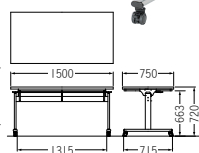

天板パールウッド/
脚シルバー

TM1575TOV-MZ
¥146,000

W1,500×D750×H720mm