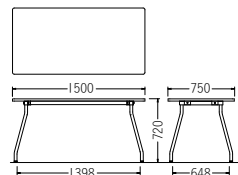

質量:32.2kg  
 W1,800×D900×H700mm

ダーク

ナチュラル

ホワイト

**TM2190AT-MZ**  
 ¥83,400

質量:40.9kg  
 W2,100×D900×H700mm

# TM-RFS / RFB series

4つのタイプから選べるアジャスター付デザイン脚テーブル

**TM1575RFS-MZ**  
 ¥82,400

質量:24.6kg  
 W1,500×D750×H720mm

**TM7575RFS-MZ**  
 ¥62,000

質量:17.1kg  
 W750×D750×H720mm

**TM1575RFB-MZ**  
 ¥86,200

質量:24.6kg  
 W1,500×D750×H720mm

**TM7575RFB-MZ**  
 ¥65,900

質量:17.1kg  
 W750×D750×H720mm

天板 ……メラミン化粧板  
 芯材パーティクルボード、天厚t26  
 エッジ:エラストマー  
 脚 ……φ31.8スチールパイプ・粉体塗装  
 シルバー(RFS)、ブラック(RFB)  
 アジャスター付

日本製