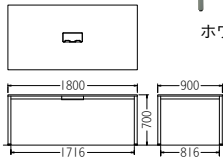

質量:32.2kg  
 W1,800×D900×H700mm

ダーク

ナチュラル

ホワイト

**TM2190AT-MZ**  
 ¥83,400

質量:40.9kg  
 W2,100×D900×H700mm

# TM-RFS / RFB series

4つのタイプから選べるアジャスター付デザイン脚テーブル

**TM1575RFS-MZ**  
 ¥82,400

質量:24.6kg  
 W1,500×D750×H720mm

**TM7575RFS-MZ**  
 ¥62,000

質量:17.1kg  
 W750×D750×H720mm

**TM1575RFB-MZ**  
 ¥86,200

質量:24.6kg  
 W1,500×D750×H720mm