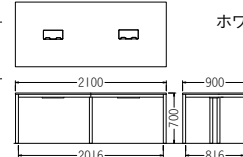

質量:32.2kg  
 W1,800×D900×H700mm

ダーク

ナチュラル

ホワイト

**TM2190AT-MZ**  
 ¥83,400

質量:40.9kg  
 W2,100×D900×H700mm

# TM-RFS / RFB series

4つのタイプから選べるアジャスター付デザイン脚テーブル

**TM1575RFS-MZ**  
 ¥82,400

質量:24.6kg  
 W1,500×D750×H720mm

**TM7575RFS-MZ**  
 ¥62,000

質量:17.1kg  
 W750×D750×H720mm

**TM1575RFB-MZ**  
 ¥86,200

質量:24.6kg  
 W1,500×D750×H720mm