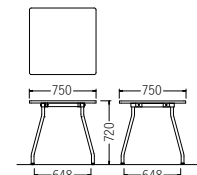

質量:32.2kg  
 W1,800×D900×H700mm

ダーク

ナチュラル

ホワイト

**TM2190AT-MZ**  
 ¥83,400

質量:40.9kg  
 W2,100×D900×H700mm

# TM-RFS / RFB series

4つのタイプから選べるアジャスター付デザイン脚テーブル

**TM1575RFS-MZ**  
 ¥82,400

質量:24.6kg  
 W1,500×D750×H720mm

**TM7575RFS-MZ**  
 ¥62,000

質量:17.1kg  
 W750×D750×H720mm

**TM1575RFB-MZ**  
 ¥86,200

質量:24.6kg  
 W1,500×D750×H720mm

**TM7575RFB-MZ**  
 ¥65,900

質量:17.1kg  
 W750×D750×H720mm

天板 ……メラミン化粧板  
 芯材パーティクルボード、天厚t26  
 エッジ:エラストマー  
 脚 ……φ31.8スチールパイプ・粉体塗装  
 シルバー(RFS)、ブラック(RFB)  
 アジャスター付

日本製