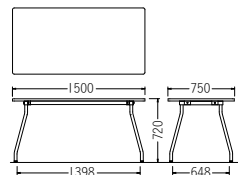

質量:32.2kg  
 W1,800×D900×H700mm

ダーク

ナチュラル

ホワイト

**TM2190AT-MZ**  
 ¥83,400

質量:40.9kg  
 W2,100×D900×H700mm

# TM-RFS / RFB series

4つのタイプから選べるアジャスター付デザイン脚テーブル

**TM1575RFS-MZ**  
 ¥82,400

質量:24.6kg  
 W1,500×D750×H720mm

**TM7575RFS-MZ**  
 ¥62,000

質量:17.1kg  
 W750×D750×H720mm

**TM1575RFB-MZ**  
 ¥86,200

質量:24.6kg  
 W1,500×D750×H720mm