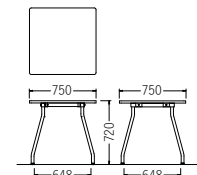

質量:32.2kg  
 W1,800×D900×H700mm

ダーク

ナチュラル

ホワイト

**TM2190AT-MZ**  
 ¥83,400

質量:40.9kg  
 W2,100×D900×H700mm

# TM-RFS / RFB series

4つのタイプから選べるアジャスター付デザイン脚テーブル

**TM1575RFS-MZ**  
 ¥82,400

質量:24.6kg  
 W1,500×D750×H720mm

**TM7575RFS-MZ**  
 ¥62,000

質量:17.1kg  
 W750×D750×H720mm

**TM1575RFB-MZ**  
 ¥86,200

質量:24.6kg  
 W1,500×D750×H720mm

**TM7575RFB-MZ**  
 ¥65,900

質量:17.1kg  
 W750×D750×H720mm

天板 ……メラミン化粧板  
 芯材パーティクルボード、天厚t26  
 エッジ:エラストマー  
 脚 ……φ31.8スチールパイプ・粉体塗装  
 シルバー(RFS)、ブラック(RFB)  
 アジャスター付

日本製