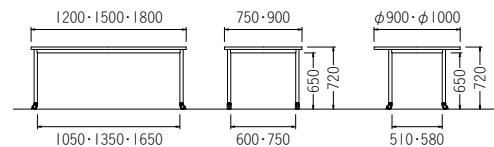

4本脚

正方形・長方形

品番	価格	寸法
TM7575ATB-K	¥67,200	W 750×D750×H720mm
TM0909ATB-K	¥69,200	W 900×D900×H720mm
TM1275ATB-K	¥80,800	W1,200×D750×H720mm
TM1290ATB-K	¥84,400	W1,200×D900×H720mm
TM1575ATB-K	¥90,000	W1,500×D750×H720mm
TM1590ATB-K	¥92,400	W1,500×D900×H720mm
TM1875ATB-K	¥92,400	W1,800×D750×H720mm
TM1890ATB-K	¥95,200	W1,800×D900×H720mm

円形

品番	価格	寸法
TM900ATB-R	¥75,200	φ 900×H720mm
TM1000ATB-R	¥103,600	φ1,000×H720mm

キャスター脚

正方形・長方形

品番	価格	寸法
TM7575ATB-KC	¥75,200	W 750×D750×H720mm
TM0909ATB-KC	¥77,200	W 900×D900×H720mm
TM1275ATB-KC	¥88,800	W1,200×D750×H720mm
TM1290ATB-KC	¥92,400	W1,200×D900×H720mm
TM1575ATB-KC	¥98,000	W1,500×D750×H720mm
TM1590ATB-KC	¥100,400	W1,500×D900×H720mm
TM1875ATB-KC	¥100,400	W1,800×D750×H720mm
TM1890ATB-KC	¥103,600	W1,800×D900×H720mm

円形

品番	価格	寸法
TM900ATB-RC	¥83,600	φ 900×H720mm
TM1000ATB-RC	¥111,600	φ1,000×H720mm

天板 …… メラミン化粧板、天厚t28
エッジ:ソフトエッジ巻
脚 …… φ38.1スチールパイプ・焼付塗装
K/R:アジャスター付
KC/RC:アジャスト機能付φ50双輪キャスター
(リフトロックストッパー付4個)

※ご注文の際は品番、天板柄、脚部カラーをご指定ください。