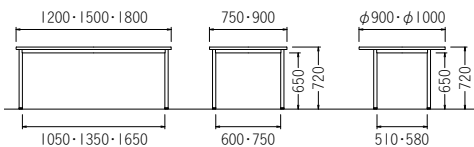

4本脚

正方形・長方形

品番	価格	寸法
TM7575ATB-K	¥67,200	W 750×D750×H720mm
TM0909ATB-K	¥69,200	W 900×D900×H720mm
TM1275ATB-K	¥80,800	W1,200×D750×H720mm
TM1290ATB-K	¥84,400	W1,200×D900×H720mm
TM1575ATB-K	¥90,000	W1,500×D750×H720mm
TM1590ATB-K	¥92,400	W1,500×D900×H720mm
TM1875ATB-K	¥92,400	W1,800×D750×H720mm
TM1890ATB-K	¥95,200	W1,800×D900×H720mm

円形

品番	価格	寸法
TM900ATB-R	¥75,200	φ 900×H720mm
TM1000ATB-R	¥103,600	φ1,000×H720mm

キャスター脚

正方形・長方形

品番	価格	寸法
TM7575ATB-KC	¥75,200	W 750×D750×H720mm
TM0909ATB-KC	¥77,200	W 900×D900×H720mm
TM1275ATB-KC	¥88,800	W1,200×D750×H720mm
TM1290ATB-KC	¥92,400	W1,200×D900×H720mm
TM1575ATB-KC	¥98,000	W1,500×D750×H720mm
TM1590ATB-KC	¥100,400	W1,500×D900×H720mm
TM1875ATB-KC	¥100,400	W1,800×D750×H720mm
TM1890ATB-KC	¥103,600	W1,800×D900×H720mm

円形

品番	価格	寸法
TM900ATB-RC	¥83,600	φ 900×H720mm
TM1000ATB-RC	¥111,600	φ1,000×H720mm

天板 …… メラミン化粧板、天厚t28
エッジ:ソフトエッジ巻
脚 …… φ38.1スチールパイプ・焼付塗装
K/R:アジャスター付
KC/RC:アジャスト機能付φ50双輪キャスター
(リフトロックストッパー付4個)

※ご注文の際は品番、天板柄、脚部カラーをご指定ください。