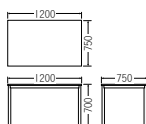

**TM1575TNX-R**  
¥80,800

質量:25.2kg  
W1,500×D750×H720mm

**TM1875TNX-R**  
¥87,400

質量:29.4kg  
W1,800×D750×H720mm

**TM1890TNX-R**  
¥91,900

質量:32.9kg  
W1,800×D900×H720mm

## カラーサンプル

天板柄

ネオナチュラル ネオホワイト

1575TL(ネオホワイト)

1875TL(ネオナチュラル)

**TM1275TL-MZ**  
¥60,700

質量:21.0kg  
W1,200×D750×H700mm

**TM1290TL-MZ**  
¥79,300

質量:22.0kg  
W1,200×D900×H700mm

**TM1575TL-MZ**  
¥81,000

質量:22.5kg  
W1,500×D750×H700mm

**TM1590TL-MZ**  
¥100,100

質量:23.5kg  
W1,500×D900×H700mm

**TM1875TL-MZ**  
¥100,700

質量:26.0kg  
W1,800×D750×H700mm

**TM1890TL-MZ**  
¥114,100

質量:27.0kg  
W1,800×D900×H700mm