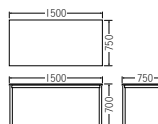

**TM1575TNX-R**  
¥80,800

質量:25.2kg  
W1,500×D750×H720mm

**TM1875TNX-R**  
¥87,400

質量:29.4kg  
W1,800×D750×H720mm

**TM1890TNX-R**  
¥91,900

質量:32.9kg  
W1,800×D900×H720mm

## カラーサンプル

天板柄

ネオナチュラル ネオホワイト

1575TL(ネオホワイト)

1875TL(ネオナチュラル)

**TM1275TL-MZ**  
¥60,700

質量:21.0kg  
W1,200×D750×H700mm

**TM1290TL-MZ**  
¥79,300

質量:22.0kg  
W1,200×D900×H700mm

**TM1575TL-MZ**  
¥81,000

質量:22.5kg  
W1,500×D750×H700mm

**TM1590TL-MZ**  
¥100,100

質量:23.5kg  
W1,500×D900×H700mm

**TM1875TL-MZ**  
¥100,700

質量:26.0kg  
W1,800×D750×H700mm

**TM1890TL-MZ**  
¥114,100

質量:27.0kg  
W1,800×D900×H700mm