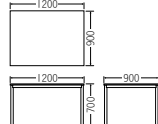

**TM1575TNX-R**  
¥80,800

質量:25.2kg  
W1,500×D750×H720mm

**TM1875TNX-R**  
¥87,400

質量:29.4kg  
W1,800×D750×H720mm

**TM1890TNX-R**  
¥91,900

質量:32.9kg  
W1,800×D900×H720mm

## カラーサンプル

天板柄

ネオナチュラル ネオホワイト

1575TL(ネオホワイト)

1875TL(ネオナチュラル)

**TM1275TL-MZ**  
¥60,700

質量:21.0kg  
W1,200×D750×H700mm

**TM1290TL-MZ**  
¥79,300

質量:22.0kg  
W1,200×D900×H700mm

**TM1575TL-MZ**  
¥81,000

質量:22.5kg  
W1,500×D750×H700mm

**TM1590TL-MZ**  
¥100,100

質量:23.5kg  
W1,500×D900×H700mm

**TM1875TL-MZ**  
¥100,700

質量:26.0kg  
W1,800×D750×H700mm

**TM1890TL-MZ**  
¥114,100

質量:27.0kg  
W1,800×D900×H700mm