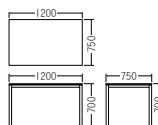

## カラーサンプル

天板柄

ダーク

ナチュラル

ホワイト

**TM1275D-MZ**  
¥45,600

質量:20.6kg  
W1,200×D750×H700mm

**TM1575D-MZ**  
¥52,700

質量:24.4kg  
W1,500×D750×H700mm

**TM1890D-MZ**  
¥65,000

質量:30.5kg  
W1,800×D900×H700mm