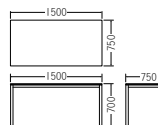

質量:22.0kg  
W1,200×D900×H700mm

**TM1575TL-MZ**  
¥81,000

質量:22.5kg  
W1,500×D750×H700mm

**TM1590TL-MZ**  
¥100,100

質量:23.5kg  
W1,500×D900×H700mm

**TM1875TL-MZ**  
¥100,700

質量:26.0kg  
W1,800×D750×H700mm

**TM1890TL-MZ**  
¥114,100

質量:27.0kg  
W1,800×D900×H700mm

## カラーサンプル

天板柄

ダーク

ナチュラル

ホワイト

**TM1275D-MZ**  
¥45,600

質量:20.6kg  
W1,200×D750×H700mm

**TM1575D-MZ**  
¥52,700

質量:24.4kg  
W1,500×D750×H700mm

**TM1890D-MZ**  
¥65,000

質量:30.5kg  
W1,800×D900×H700mm