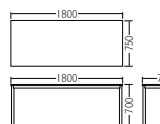

質量:22.0kg  
W1,200×D900×H700mm

**TM1575TL-MZ**  
¥81,000

質量:22.5kg  
W1,500×D750×H700mm

**TM1590TL-MZ**  
¥100,100

質量:23.5kg  
W1,500×D900×H700mm

**TM1875TL-MZ**  
¥100,700

質量:26.0kg  
W1,800×D750×H700mm

**TM1890TL-MZ**  
¥114,100

質量:27.0kg  
W1,800×D900×H700mm