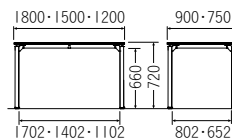

## カラーサンプル

天板柄

ホワイト

ナチュラル

ミディアム

**TM1275TNX-R**  
¥78,200

質量:21.6kg  
W1,200×D750×H720mm

NEW

**TM1575TNX-R**  
¥80,800

質量:25.2kg  
W1,500×D750×H720mm

**TM1875TNX-R**  
¥87,400

質量:29.4kg  
W1,800×D750×H720mm

**TM1890TNX-R**  
¥91,900

質量:32.9kg  
W1,800×D900×H720mm

質量:22.0kg  
W1,200×D900×H700mm

**TM1575TL-MZ**  
¥81,000

質量:22.5kg  
W1,500×D750×H700mm

**TM1590TL-MZ**  
¥100,100

質量:23.5kg  
W1,500×D900×H700mm

**TM1875TL-MZ**  
¥100,700

質量:26.0kg  
W1,800×D750×H700mm

**TM1890TL-MZ**  
¥114,100