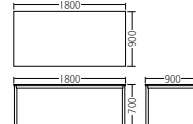

質量:22.0kg  
W1,200×D900×H700mm

**TM1575TL-MZ**  
¥81,000

質量:22.5kg  
W1,500×D750×H700mm

**TM1590TL-MZ**  
¥100,100

質量:23.5kg  
W1,500×D900×H700mm

**TM1875TL-MZ**  
¥100,700

質量:26.0kg  
W1,800×D750×H700mm

**TM1890TL-MZ**  
¥114,100

質量:27.0kg  
W1,800×D900×H700mm