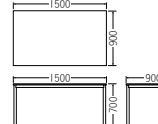

質量:22.0kg  
W1,200×D900×H700mm

**TM1575TL-MZ**  
¥81,000

質量:22.5kg  
W1,500×D750×H700mm

**TM1590TL-MZ**  
¥100,100

質量:23.5kg  
W1,500×D900×H700mm

**TM1875TL-MZ**  
¥100,700

質量:26.0kg  
W1,800×D750×H700mm

**TM1890TL-MZ**  
¥114,100

質量:27.0kg  
W1,800×D900×H700mm