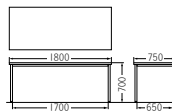

I575YS-CZ(ナチュラルオーク)

TM1275YS-CZ
¥60,300

質量:15.5kg
W1,200×D750×H700mm

I875YS-CZ(ベーシックグレー)

TM1875YS-CZ
¥68,000

質量:20.4kg
W1,800×D750×H700mm

天板 ……メラミン化粧板
フラッシュ構造、天厚t28
エッジ:オレフィン系樹脂巻
脚 ……φ31.8スチールパイプ
クロームメッキ

日本製

I575AKY-CZ

TM1575AKY-CZ
¥63,200

質量:20.0kg
W1,500×D750×H700mm

TM1875AKY-CZ
¥64,400

質量:23.0kg
W1,800×D750×H700mm

天板 ……メラミン化粧板
フラッシュ構造、天厚t28
エッジ:共巻
脚 ……φ31.8スチールパイプ
クロームメッキ

日本製

カラーサンプル