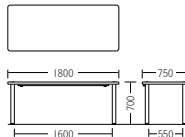

TM-KOT series | マルチカチットテーブル

脚の取付・取り外しがワンタッチ。リース・レンタル業様にも大好評

I575KOT

TM1275KOT-CZ
¥108,800

質量:23.0kg
W1,200×D750×H700mm

I875KOT

TM1875KOT-CZ
¥117,200

質量:26.0kg
W1,800×D750×H700mm

脚の取付、取り外しがワンタッチ
でできます。

天板 ……メラミン化粧板
フラッシュ構造、天厚t28
エッジ:ソフトエッジ巻
脚 ……φ60.5スチールパイプ
クロームメッキ
アジャスター付

日本製

カラーサンプル

天板柄

ホワイト

TM-YS series

会議や食堂など用途を選ばないオールマイティなテーブル

I575YS-CZ(ナチュラルオーク)

TM1275YS-CZ
¥60,300

質量:15.5kg
W1,200×D750×H700mm

I875YS-CZ(ベーシックグレー)

TM1875YS-CZ
¥68,000

質量:20.4kg
W1,800×D750×H700mm

天板 ……メラミン化粧板
フラッシュ構造、天厚t28
エッジ:オレフィン系樹脂巻
脚 ……φ31.8スチールパイプ
クロームメッキ

日本製