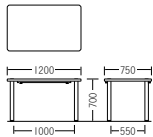

TM-KOT series | マルチカチットテーブル

脚の取付・取り外しがワンタッチ。リース・レンタル業様にも大好評

I575KOT

TM1275KOT-CZ
¥108,800

質量:23.0kg
W1,200×D750×H700mm

I875KOT

TM1875KOT-CZ
¥117,200

質量:26.0kg
W1,800×D750×H700mm

脚の取付、取り外しがワンタッチ
でできます。

天板 ……メラミン化粧板
フラッシュ構造、天厚t28
エッジ:ソフトエッジ巻
脚 ……φ60.5スチールパイプ
クロームメッキ
アジャスター付

日本製

カラーサンプル

天板柄

ホワイト

TM-YS series

会議や食堂など用途を選ばないオールマイティなテーブル

I575YS-CZ(ナチュラルオーク)

TM1275YS-CZ
¥60,300

質量:15.5kg
W1,200×D750×H700mm

I875YS-CZ(ベーシックグレー)

TM1875YS-CZ
¥68,000

質量:20.4kg
W1,800×D750×H700mm

天板 ……メラミン化粧板
フラッシュ構造、天厚t28
エッジ:オレフィン系樹脂巻
脚 ……φ31.8スチールパイプ
クロームメッキ

日本製