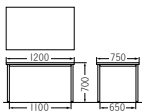

脚の取付、取り外しがワンタッチ
でできます。

天板 ……メラミン化粧板
フラッシュ構造、天厚t28
エッジ:ソフトエッジ巻
脚 ……φ60.5スチールパイプ
クロームメッキ
アジャスター付

日本製

カラーサンプル

天板柄

ホワイト

TM-YS series

会議や食堂など用途を選ばないオールマイティなテーブル

I575YS-CZ(ナチュラルオーク)

TM1275YS-CZ
¥60,300

質量:15.5kg
W1,200×D750×H700mm

I875YS-CZ(ベーシックグレー)

TM1875YS-CZ
¥68,000

質量:20.4kg
W1,800×D750×H700mm

天板 ……メラミン化粧板
フラッシュ構造、天厚t28
エッジ:オレフィン系樹脂巻
脚 ……φ31.8スチールパイプ
クロームメッキ

日本製