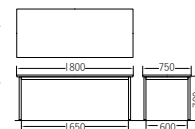

I575AKY-CZ

TM1575AKY-CZ
¥63,200

質量:20.0kg
W1,500×D750×H700mm

TM1875AKY-CZ
¥64,400

質量:23.0kg
W1,800×D750×H700mm

天板 ……メラミン化粧板
フラッシュ構造、天厚t28
エッジ:共巻
脚 ……φ31.8スチールパイプ
クロームメッキ

日本製

カラーサンプル