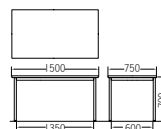

I575YS-CZ(ナチュラルオーク)

TM1275YS-CZ
¥60,300

質量:15.5kg
W1,200×D750×H700mm

I875YS-CZ(ベーシックグレー)

TM1875YS-CZ
¥68,000

質量:20.4kg
W1,800×D750×H700mm

天板 ……メラミン化粧板
フラッシュ構造、天厚t28
エッジ:オレフィン系樹脂巻
脚 ……φ31.8スチールパイプ
クロームメッキ

日本製

カラーサンプル

天板柄

ベーシック グレー ナチュラル
オーク

TM-AKY series

スッキリとしたプレーンなデザインで、どんな空間にも馴染むメッキ脚テーブル

I275AKY-CZ

TM1275AKY-CZ
¥54,800

質量:18.0kg
W1,200×D750×H700mm

I575AKY-CZ

TM1575AKY-CZ
¥63,200

質量:20.0kg
W1,500×D750×H700mm

TM1875AKY-CZ
¥64,400

質量:23.0kg
W1,800×D750×H700mm

天板 ……メラミン化粧板
フラッシュ構造、天厚t28
エッジ:共巻
脚 ……φ31.8スチールパイプ
クロームメッキ

日本製

カラーサンプル