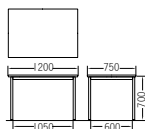

I575YS-CZ(ナチュラルオーク)

TM1275YS-CZ
¥60,300

質量:15.5kg
W1,200×D750×H700mm

I875YS-CZ(ベーシックグレー)

TM1875YS-CZ
¥68,000

質量:20.4kg
W1,800×D750×H700mm

天板 ……メラミン化粧板
フラッシュ構造、天厚t28
エッジ:オレフィン系樹脂巻
脚 ……φ31.8スチールパイプ
クロームメッキ

日本製

カラーサンプル

天板柄

ベーシック グレー ナチュラル
オーク

TM-AKY series

スッキリとしたプレーンなデザインで、どんな空間にも馴染むメッキ脚テーブル

I275AKY-CZ

TM1275AKY-CZ
¥54,800

質量:18.0kg
W1,200×D750×H700mm

I575AKY-CZ

TM1575AKY-CZ
¥63,200

質量:20.0kg
W1,500×D750×H700mm

TM1875AKY-CZ
¥64,400

質量:23.0kg
W1,800×D750×H700mm

天板 ……メラミン化粧板
フラッシュ構造、天厚t28
エッジ:共巻
脚 ……φ31.8スチールパイプ
クロームメッキ

日本製

カラーサンプル