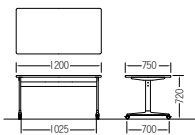

質量:18.5kg
W1,200×D750×H720mm

TM1575CTH-MZ
¥134,000

質量:22.0kg
W1,500×D750×H720mm

TM1875CTH-MZ
¥134,800

質量:23.0kg
W1,800×D750×H720mm

TM1275CTH-MZC
¥131,600

質量:19.0kg
W1,200×D750×H720mm

TM1575CTH-MZC
¥143,600

質量:22.5kg
W1,500×D750×H720mm

TM1875CTH-MZC
¥144,400

質量:23.5kg
W1,800×D750×H720mm

天板……メラミン化粧板、フラッシュ構造、天板t29
エッジ:ソフトエッジ巻
脚………ベース:アルミダイキャスト・鏡面仕上げ
支柱:80×25楕円パイプ・粉体塗装
(MZ) アジャスター付
(MZC) φ50アジャスト機能付双輪キャスター
(リフトロック式ストッパー付4個)
※ご注文の際は品番、天板柄、支柱カラーをご指定ください。