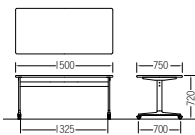

質量:18.5kg
W1,200×D750×H720mm

TM1575CTH-MZ
¥134,000

質量:22.0kg
W1,500×D750×H720mm

TM1875CTH-MZ
¥134,800

質量:23.0kg
W1,800×D750×H720mm

TM1275CTH-MZC
¥131,600

質量:19.0kg
W1,200×D750×H720mm

TM1575CTH-MZC
¥143,600

質量:22.5kg
W1,500×D750×H720mm

TM1875CTH-MZC
¥144,400

質量:23.5kg
W1,800×D750×H720mm

天板……メラミン化粧板、フラッシュ構造、天板t29
エッジ:ソフトエッジ巻
脚………ベース:アルミダイキャスト・鏡面仕上げ
支柱:80×25楕円パイプ・粉体塗装
(MZ) アジャスター付
(MZC) φ50アジャスト機能付双輪キャスター
(リフトロック式ストッパー付4個)
※ご注文の際は品番、天板柄、支柱カラーをご指定ください。