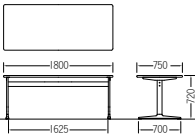

質量:18.5kg
W1,200×D750×H720mm

TM1575CTH-MZ
¥134,000

質量:22.0kg
W1,500×D750×H720mm

TM1875CTH-MZ
¥134,800

質量:23.0kg
W1,800×D750×H720mm

TM1275CTH-MZC
¥131,600

質量:19.0kg
W1,200×D750×H720mm

TM1575CTH-MZC
¥143,600

質量:22.5kg
W1,500×D750×H720mm

TM1875CTH-MZC
¥144,400

質量:23.5kg
W1,800×D750×H720mm

天板……メラミン化粧板、フラッシュ構造、天板t29
エッジ:ソフトエッジ巻
脚………ベース:アルミダイキャスト・鏡面仕上げ
支柱:80×25楕円パイプ・粉体塗装
(MZ) アジャスター付
(MZC) φ50アジャスト機能付双輪キャスター
(リフトロック式ストッパー付4個)
※ご注文の際は品番、天板柄、支柱カラーをご指定ください。