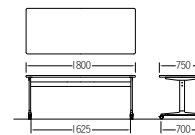

質量:18.5kg
W1,200×D750×H720mm

TM1575CTH-MZ
¥134,000

質量:22.0kg
W1,500×D750×H720mm

TM1875CTH-MZ
¥134,800

質量:23.0kg
W1,800×D750×H720mm

TM1275CTH-MZC
¥131,600

質量:19.0kg
W1,200×D750×H720mm

TM1575CTH-MZC
¥143,600

質量:22.5kg
W1,500×D750×H720mm

TM1875CTH-MZC
¥144,400

質量:23.5kg
W1,800×D750×H720mm

天板……メラミン化粧板、フラッシュ構造、天板t29
エッジ:ソフトエッジ巻
脚………ベース:アルミダイキャスト・鏡面仕上げ
支柱:80×25楕円パイプ・粉体塗装
(MZ) アジャスター付
(MZC) φ50アジャスト機能付双輪キャスター
(リフトロック式ストッパー付4個)
※ご注文の際は品番、天板柄、支柱カラーをご指定ください。