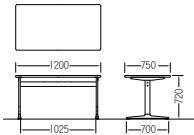

質量:18.5kg
W1,200×D750×H720mm

TM1575CTH-MZ
¥134,000

質量:22.0kg
W1,500×D750×H720mm

TM1875CTH-MZ
¥134,800

質量:23.0kg
W1,800×D750×H720mm

TM1275CTH-MZC
¥131,600

質量:19.0kg
W1,200×D750×H720mm

TM1575CTH-MZC
¥143,600

質量:22.5kg
W1,500×D750×H720mm

TM1875CTH-MZC
¥144,400

質量:23.5kg
W1,800×D750×H720mm

天板……メラミン化粧板、フラッシュ構造、天板t29
エッジ:ソフトエッジ巻
脚………ベース:アルミダイキャスト・鏡面仕上げ
支柱:80×25楕円パイプ・粉体塗装
(MZ) アジャスター付
(MZC) φ50アジャスト機能付双輪キャスター
(リフトロック式ストッパー付4個)
※ご注文の際は品番、天板柄、支柱カラーをご指定ください。