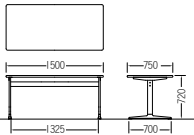

質量:18.5kg
W1,200×D750×H720mm

TM1575CTH-MZ
¥134,000

質量:22.0kg
W1,500×D750×H720mm

TM1875CTH-MZ
¥134,800

質量:23.0kg
W1,800×D750×H720mm

TM1275CTH-MZC
¥131,600

質量:19.0kg
W1,200×D750×H720mm

TM1575CTH-MZC
¥143,600

質量:22.5kg
W1,500×D750×H720mm

TM1875CTH-MZC
¥144,400

質量:23.5kg
W1,800×D750×H720mm

天板……メラミン化粧板、フラッシュ構造、天板t29
エッジ:ソフトエッジ巻
脚………ベース:アルミダイキャスト・鏡面仕上げ
支柱:80×25楕円パイプ・粉体塗装
(MZ) アジャスター付
(MZC) φ50アジャスト機能付双輪キャスター
(リフトロック式ストッパー付4個)
※ご注文の際は品番、天板柄、支柱カラーをご指定ください。