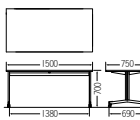

TM1575SUF-MZ
¥97,600

質量:24.0kg
W1,500×D750×H700mm

TM1875SUF-MZ
¥101,200

質量:25.0kg
W1,800×D750×H700mm

TM1890SUF-MZ
¥111,600

質量:27.5kg
W1,800×D900×H700mm

キャスター付

I275SUF-MZC (ダーク)

I875SUF-MZC (ホワイト)

TM1275SUF-MZC
¥98,000

質量:20.4kg
W1,200×D750×H700mm

TM1575SUF-MZC
¥105,200

質量:24.4kg
W1,500×D750×H700mm

TM1875SUF-MZC
¥108,800

質量:25.4kg
W1,800×D750×H700mm

TM1890SUF-MZC
¥119,200

質量:27.9kg
W1,800×D900×H700mm

キャスター脚
φ50mm 双輪キャスター付 (片側2個ストッパー付)

アジャスター脚
レベル調整がしやすい φ60mm 大径アジャスター

ダクトカバー
脚支柱のダクトカバー内を通して机上へ配線できます

天板 …… メラミン化粧板、天厚t22
エッジ:ABS樹脂エッジ巻
脚 …… スチール角パイプ
シルバーメタリック塗装
(MZC) φ50双輪キャスター
(ストッパー付2個)
(MZ) φ60大径アジャスター付