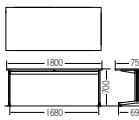

TM1575SUF-MZ
¥97,600

質量:24.0kg
W1,500×D750×H700mm

TM1875SUF-MZ
¥101,200

質量:25.0kg
W1,800×D750×H700mm

TM1890SUF-MZ
¥111,600

質量:27.5kg
W1,800×D900×H700mm

キャスター付

I275SUF-MZC (ダーク)

I875SUF-MZC (ホワイト)

TM1275SUF-MZC
¥98,000

質量:20.4kg
W1,200×D750×H700mm

TM1575SUF-MZC
¥105,200

質量:24.4kg
W1,500×D750×H700mm

TM1875SUF-MZC
¥108,800

質量:25.4kg
W1,800×D750×H700mm

TM1890SUF-MZC
¥119,200

質量:27.9kg
W1,800×D900×H700mm

キャスター脚
φ50mm 双輪キャスター付 (片側2個ストッパー付)

アジャスター脚
レベル調整がしやすい φ60mm 大径アジャスター

ダクトカバー
脚支柱のダクトカバー内を通して机上へ配線できます

天板 …… メラミン化粧板、天厚t22
エッジ:ABS樹脂エッジ巻
脚 …… スチール角パイプ
シルバーメタリック塗装
(MZC) φ50双輪キャスター
(ストッパー付2個)
(MZ) φ60大径アジャスター付