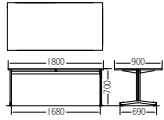

TM1575SUF-MZ
¥97,600

質量:24.0kg
W1,500×D750×H700mm

TM1875SUF-MZ
¥101,200

質量:25.0kg
W1,800×D750×H700mm

TM1890SUF-MZ
¥111,600

質量:27.5kg
W1,800×D900×H700mm

キャスター付

I275SUF-MZC (ダーク)

I875SUF-MZC (ホワイト)

TM1275SUF-MZC
¥98,000

質量:20.4kg
W1,200×D750×H700mm

TM1575SUF-MZC
¥105,200

質量:24.4kg
W1,500×D750×H700mm

TM1875SUF-MZC
¥108,800

質量:25.4kg
W1,800×D750×H700mm

TM1890SUF-MZC
¥119,200

質量:27.9kg
W1,800×D900×H700mm

キャスター脚
φ50mm 双輪キャスター付 (片側2個ストッパー付)

アジャスター脚
レベル調整がしやすい φ60mm 大径アジャスター

ダクトカバー
脚支柱のダクトカバー内を通して机上へ配線できます

天板 …… メラミン化粧板、天厚t22
エッジ:ABS樹脂エッジ巻
脚 …… スチール角パイプ
シルバーメタリック塗装
(MZC) φ50双輪キャスター
(ストッパー付2個)
(MZ) φ60大径アジャスター付