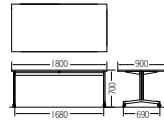

TM1575SUF-MZ
¥97,600

質量:24.0kg
W1,500×D750×H700mm

TM1875SUF-MZ
¥101,200

質量:25.0kg
W1,800×D750×H700mm

TM1890SUF-MZ
¥111,600

質量:27.5kg
W1,800×D900×H700mm

キャスター付

I275SUF-MZC (ダーク)

I875SUF-MZC (ホワイト)

TM1275SUF-MZC
¥98,000

質量:20.4kg
W1,200×D750×H700mm

TM1575SUF-MZC
¥105,200

質量:24.4kg
W1,500×D750×H700mm

TM1875SUF-MZC
¥108,800

質量:25.4kg
W1,800×D750×H700mm

TM1890SUF-MZC
¥119,200

質量:27.9kg
W1,800×D900×H700mm

キャスター脚
φ50mm 双輪キャスター付 (片側2個ストッパー付)

アジャスター脚
レベル調整がしやすい φ60mm 大径アジャスター

ダクトカバー
脚支柱のダクトカバー内を通して机上へ配線できます

天板 …… メラミン化粧板、天厚t22
エッジ:ABS樹脂エッジ巻
脚 …… スチール角パイプ
シルバーメタリック塗装
(MZC) φ50双輪キャスター
(ストッパー付2個)
(MZ) φ60大径アジャスター付