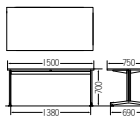

TM1575SUF-MZ
¥97,600

質量:24.0kg
W1,500×D750×H700mm

TM1875SUF-MZ
¥101,200

質量:25.0kg
W1,800×D750×H700mm

TM1890SUF-MZ
¥111,600

質量:27.5kg
W1,800×D900×H700mm

キャスター付

I275SUF-MZC (ダーク)

I875SUF-MZC (ホワイト)

TM1275SUF-MZC
¥98,000

質量:20.4kg
W1,200×D750×H700mm

TM1575SUF-MZC
¥105,200

質量:24.4kg
W1,500×D750×H700mm

TM1875SUF-MZC
¥108,800

質量:25.4kg
W1,800×D750×H700mm

TM1890SUF-MZC
¥119,200

質量:27.9kg
W1,800×D900×H700mm

キャスター脚
φ50mm 双輪キャスター付 (片側2個ストッパー付)

アジャスター脚
レベル調整がしやすい φ60mm 大径アジャスター

ダクトカバー
脚支柱のダクトカバー内を通して机上へ配線できます

天板 …… メラミン化粧板、天厚t22
エッジ:ABS樹脂エッジ巻
脚 …… スチール角パイプ
シルバーメタリック塗装
(MZC) φ50双輪キャスター
(ストッパー付2個)
(MZ) φ60大径アジャスター付