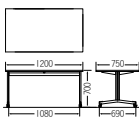

TM1575SUF-MZ
¥97,600

質量:24.0kg
W1,500×D750×H700mm

TM1875SUF-MZ
¥101,200

質量:25.0kg
W1,800×D750×H700mm

TM1890SUF-MZ
¥111,600

質量:27.5kg
W1,800×D900×H700mm

キャスター付

I275SUF-MZC (ダーク)

I875SUF-MZC (ホワイト)

TM1275SUF-MZC
¥98,000

質量:20.4kg
W1,200×D750×H700mm

TM1575SUF-MZC
¥105,200

質量:24.4kg
W1,500×D750×H700mm

TM1875SUF-MZC
¥108,800

質量:25.4kg
W1,800×D750×H700mm

TM1890SUF-MZC
¥119,200

質量:27.9kg
W1,800×D900×H700mm

キャスター脚
φ50mm 双輪キャスター付 (片側2個ストッパー付)

アジャスター脚
レベル調整がしやすい φ60mm 大径アジャスター

ダクトカバー
脚支柱のダクトカバー内を通して机上へ配線できます

天板 …… メラミン化粧板、天厚t22
エッジ:ABS樹脂エッジ巻
脚 …… スチール角パイプ
シルバーメタリック塗装
(MZC) φ50双輪キャスター
(ストッパー付2個)
(MZ) φ60大径アジャスター付