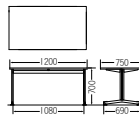

TM1575SUF-MZ
¥97,600

質量:24.0kg
W1,500×D750×H700mm

TM1875SUF-MZ
¥101,200

質量:25.0kg
W1,800×D750×H700mm

TM1890SUF-MZ
¥111,600

質量:27.5kg
W1,800×D900×H700mm

キャスター付

I275SUF-MZC (ダーク)

I875SUF-MZC (ホワイト)

TM1275SUF-MZC
¥98,000

質量:20.4kg
W1,200×D750×H700mm

TM1575SUF-MZC
¥105,200

質量:24.4kg
W1,500×D750×H700mm

TM1875SUF-MZC
¥108,800

質量:25.4kg
W1,800×D750×H700mm

TM1890SUF-MZC
¥119,200

質量:27.9kg
W1,800×D900×H700mm

キャスター脚
φ50mm 双輪キャスター付 (片側2個ストッパー付)

アジャスター脚
レベル調整がしやすい φ60mm 大径アジャスター

ダクトカバー
脚支柱のダクトカバー内を通して机上へ配線できます

天板 …… メラミン化粧板、天厚t22
エッジ:ABS樹脂エッジ巻
脚 …… スチール角パイプ
シルバーメタリック塗装
(MZC) φ50双輪キャスター
(ストッパー付2個)
(MZ) φ60大径アジャスター付