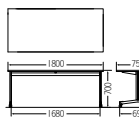

TM1575SUF-MZ
¥97,600

質量:24.0kg
W1,500×D750×H700mm

TM1875SUF-MZ
¥101,200

質量:25.0kg
W1,800×D750×H700mm

TM1890SUF-MZ
¥111,600

質量:27.5kg
W1,800×D900×H700mm

キャスター付

I275SUF-MZC (ダーク)

I875SUF-MZC (ホワイト)

TM1275SUF-MZC
¥98,000

質量:20.4kg
W1,200×D750×H700mm

TM1575SUF-MZC
¥105,200

質量:24.4kg
W1,500×D750×H700mm

TM1875SUF-MZC
¥108,800

質量:25.4kg
W1,800×D750×H700mm

TM1890SUF-MZC
¥119,200

質量:27.9kg
W1,800×D900×H700mm

キャスター脚
φ50mm 双輪キャスター付 (片側2個ストッパー付)

アジャスター脚
レベル調整がしやすい φ60mm 大径アジャスター

ダクトカバー
脚支柱のダクトカバー内を通して机上へ配線できます

天板 …… メラミン化粧板、天厚t22
エッジ:ABS樹脂エッジ巻
脚 …… スチール角パイプ
シルバーメタリック塗装
(MZC) φ50双輪キャスター
(ストッパー付2個)
(MZ) φ60大径アジャスター付