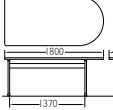

275H(チーク)

890H(ホワイト)

STD-275H
¥80,000

質量:18.5kg
W1,200×D750×H700mm

STD-575H
¥92,400

質量:22.0kg
W1,500×D750×H700mm

STD-875H
¥94,400

質量:23.0kg
W1,800×D750×H700mm

STD-890H
¥97,600

質量:25.0kg
W1,800×D900×H700mm

半楕円

575H3(ホワイト)

楕円形

575H2(チーク)

STD-575H3
¥88,000

質量:24.5kg
W1,500×D750×H700mm

STD-890H3
¥92,800

質量:27.5kg
W1,800×D900×H700mm

STD-575H2
¥89,200

質量:23.0kg
W1,500×D750×H700mm

STD-890H2
¥94,400

質量:25.5kg
W1,800×D900×H700mm

天板 …… メラミン化粧板
フラッシュ構造、天厚t30
エッジ:オレフィン系ソフトエッジ巻
脚 …… φ42.7スチールパイプ
粉体塗装
支柱:楕円パイプ
粉体塗装