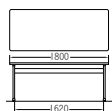

275H(チーク)

890H(ホワイト)

STD-275H
¥80,000

質量:18.5kg
W1,200×D750×H700mm

STD-575H
¥92,400

質量:22.0kg
W1,500×D750×H700mm

STD-875H
¥94,400

質量:23.0kg
W1,800×D750×H700mm

STD-890H
¥97,600

質量:25.0kg
W1,800×D900×H700mm

半楕円

575H3(ホワイト)

楕円形

575H2(チーク)

STD-575H3
¥88,000

質量:24.5kg
W1,500×D750×H700mm

STD-890H3
¥92,800

質量:27.5kg
W1,800×D900×H700mm

STD-575H2
¥89,200

質量:23.0kg
W1,500×D750×H700mm

STD-890H2
¥94,400

質量:25.5kg
W1,800×D900×H700mm

天板 …… メラミン化粧板
フラッシュ構造、天厚t30
エッジ:オレフィン系ソフトエッジ巻
脚 …… φ42.7スチールパイプ
粉体塗装
支柱:楕円パイプ
粉体塗装