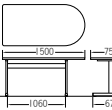

275H(チーク)

890H(ホワイト)

STD-275H
¥80,000

質量:18.5kg
W1,200×D750×H700mm

STD-575H
¥92,400

質量:22.0kg
W1,500×D750×H700mm

STD-875H
¥94,400

質量:23.0kg
W1,800×D750×H700mm

STD-890H
¥97,600

質量:25.0kg
W1,800×D900×H700mm

半楕円

575H3(ホワイト)

楕円形

575H2(チーク)

STD-575H3
¥88,000

質量:24.5kg
W1,500×D750×H700mm

STD-890H3
¥92,800

質量:27.5kg
W1,800×D900×H700mm

STD-575H2
¥89,200

質量:23.0kg
W1,500×D750×H700mm

STD-890H2
¥94,400

質量:25.5kg
W1,800×D900×H700mm

天板 …… メラミン化粧板
フラッシュ構造、天厚t30
エッジ:オレフィン系ソフトエッジ巻
脚 …… φ42.7スチールパイプ
粉体塗装
支柱:楕円パイプ
粉体塗装