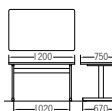

W1,800×D900×H720mm

天板 …… メラミン化粧板、天厚t30
エッジ:ABS樹脂エッジ巻
脚 …… 54×28スチール楕円パイプ
支柱:50×26スチール角パイプ
焼付塗装、アジャスター付
※ご注文の際は品番、天板柄、脚部カラーをご指定ください。

日本製

カラーサンプル

天板柄

ウォールナット
〈抗菌〉
〈指紋レス〉

ペールウッド
〈抗菌〉
〈指紋レス〉

オフホワイト
〈抗菌〉

275H(チーク)

890H(ホワイト)

STD-275H
¥80,000

質量:18.5kg
W1,200×D750×H700mm

STD-575H
¥92,400

質量:22.0kg
W1,500×D750×H700mm

STD-875H
¥94,400

質量:23.0kg
W1,800×D750×H700mm

STD-890H
¥97,600

質量:25.0kg
W1,800×D900×H700mm

半楕円

575H3(ホワイト)

楕円形

575H2(チーク)

STD-575H3
¥88,000

質量:24.5kg
W1,500×D750×H700mm

STD-890H3
¥92,800

質量:27.5kg
W1,800×D900×H700mm

STD-575H2
¥89,200

質量:23.0kg
W1,500×D750×H700mm

STD-890H2
¥94,400

質量:25.5kg
W1,800×D900×H700mm

天板 …… メラミン化粧板
フラッシュ構造、天厚t30
エッジ:オレフィン系ソフトエッジ巻
脚 …… φ42.7スチールパイプ
粉体塗装
支柱:楕円パイプ
粉体塗装