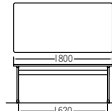

275H(チーク)

890H(ホワイト)

STD-275H
¥80,000

質量:18.5kg
W1,200×D750×H700mm

STD-575H
¥92,400

質量:22.0kg
W1,500×D750×H700mm

STD-875H
¥94,400

質量:23.0kg
W1,800×D750×H700mm

STD-890H
¥97,600

質量:25.0kg
W1,800×D900×H700mm

半楕円

575H3(ホワイト)

楕円形

575H2(チーク)

STD-575H3
¥88,000

質量:24.5kg
W1,500×D750×H700mm