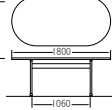

275H(チーク)

890H(ホワイト)

STD-275H
¥80,000

質量:18.5kg
W1,200×D750×H700mm

STD-575H
¥92,400

質量:22.0kg
W1,500×D750×H700mm

STD-875H
¥94,400

質量:23.0kg
W1,800×D750×H700mm

STD-890H
¥97,600

質量:25.0kg
W1,800×D900×H700mm

半楕円

575H3(ホワイト)

楕円形

575H2(チーク)

STD-575H3
¥88,000

質量:24.5kg
W1,500×D750×H700mm

STD-890H3
¥92,800

質量:27.5kg
W1,800×D900×H700mm

STD-575H2
¥89,200

質量:23.0kg
W1,500×D750×H700mm

STD-890H2
¥94,400

質量:25.5kg
W1,800×D900×H700mm

天板 …… メラミン化粧板
フラッシュ構造、天厚t30
エッジ:オレフィン系ソフトエッジ巻
脚 …… φ42.7スチールパイプ
粉体塗装
支柱:楕円パイプ
粉体塗装