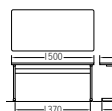

275H(チーク)

890H(ホワイト)

STD-275H
¥80,000

質量:18.5kg
W1,200×D750×H700mm

STD-575H
¥92,400

質量:22.0kg
W1,500×D750×H700mm

STD-875H
¥94,400

質量:23.0kg
W1,800×D750×H700mm

STD-890H
¥97,600

質量:25.0kg
W1,800×D900×H700mm

半楕円

575H3(ホワイト)

楕円形

575H2(チーク)

STD-575H3
¥88,000

質量:24.5kg
W1,500×D750×H700mm

STD-890H3
¥92,800

質量:27.5kg
W1,800×D900×H700mm

STD-575H2
¥89,200

質量:23.0kg
W1,500×D750×H700mm

STD-890H2
¥94,400

質量:25.5kg
W1,800×D900×H700mm

天板 …… メラミン化粧板
フラッシュ構造、天厚t30
エッジ:オレフィン系ソフトエッジ巻
脚 …… φ42.7スチールパイプ
粉体塗装
支柱:楕円パイプ
粉体塗装