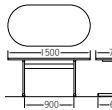

275H(チーク)

890H(ホワイト)

STD-275H
¥80,000

質量:18.5kg
W1,200×D750×H700mm

STD-575H
¥92,400

質量:22.0kg
W1,500×D750×H700mm

STD-875H
¥94,400

質量:23.0kg
W1,800×D750×H700mm

STD-890H
¥97,600

質量:25.0kg
W1,800×D900×H700mm

半楕円

575H3(ホワイト)

楕円形

575H2(チーク)

STD-575H3
¥88,000

質量:24.5kg
W1,500×D750×H700mm

STD-890H3
¥92,800

質量:27.5kg
W1,800×D900×H700mm

STD-575H2
¥89,200

質量:23.0kg
W1,500×D750×H700mm

STD-890H2
¥94,400

質量:25.5kg
W1,800×D900×H700mm

天板 …… メラミン化粧板
フラッシュ構造、天厚t30
エッジ:オレフィン系ソフトエッジ巻
脚 …… φ42.7スチールパイプ
粉体塗装
支柱:楕円パイプ
粉体塗装