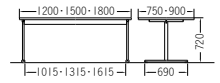

STD-H series

商談スペースにぴったり。3種の天板形状をラインナップ

長方形