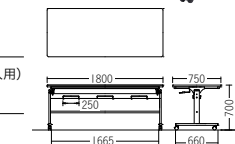

質量:25.5kg
W1,500×D750×H700mm

TM8752-MZ(6人用)
¥125,600

質量:31.0kg
W1,800×D750×H700mm

天板 ……メラミン化粧板
フラッシュ構造、天厚t30mm
エッジ:オレフィン系2色ソフトエッジ巻
脚 ……φ38.1スチールパイプ
焼付塗装
支柱:φ25.4スチールパイプ
メラミン焼付塗装

日本製

カラーサンプル

天板柄

長方形(ループスタッキングチェア用ハンガー付・天板折りたたみ可能)

ホワイト

TM1575RFC-MZ(4人用)
¥166,000

質量:25.5kg
W1,500×D750×H700mm

メープル

TM1875RFC-MZ(6人用)
¥174,800

質量:31.0kg
W1,800×D750×H700mm

天板 ……メラミン化粧板、天厚t28mm
エッジ:ソフトエッジ巻
脚 ……54×28スチール楕円パイプ
支柱:80×25スチール楕円パイプ
メラミン焼付塗装
φ50双輪キャスター(ストッパー付2個)
天板を折りたたんで効率よく収納できます。
スタックピッチ156mm