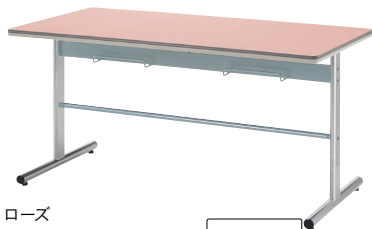

STD / TM series (チェアハンガー付)

天板下にチェアハンガーを装備。テーブル周辺の清掃も容易です

ループスタッキングチェア用ハンガー対応機種

長方形(ループスタッキングチェア用ハンガー付)

ローズ

STD-5752H(4人用)
¥102,400

質量:25.0kg
W1,500×D750×H700mm

ブルー

STD-8752H(6人用)
¥107,600

質量:26.0kg
W1,800×D750×H700mm

天板 ……メラミン化粧板
フラッシュ構造、天厚t30mm
エッジ:オレフィン系2色ソフトエッジ巻
脚 ……φ42.7スチールパイプ
粉体塗装
支柱:80×28スチール
楕円パイプ、粉体塗装

日本製

カラーサンプル

天板柄

長方形(ループスタッキングチェア用ハンガー付)

TM5752-MZ(4人用)
¥122,000

質量:25.5kg
W1,500×D750×H700mm

TM8752-MZ(6人用)
¥125,600

質量:31.0kg
W1,800×D750×H700mm

天板 ……メラミン化粧板
フラッシュ構造、天厚t30mm
エッジ:オレフィン系2色ソフトエッジ巻
脚 ……φ38.1スチールパイプ
焼付塗装
支柱:φ25.4スチールパイプ
メラミン焼付塗装

日本製

カラーサンプル

天板柄

長方形(ループスタッキングチェア用ハンガー付・天板折りたたみ可能)

ホワイト

TM1575RFC-MZ(4人用)
¥166,000

質量:25.5kg
W1,500×D750×H700mm

メープル

TM1875RFC-MZ(6人用)
¥174,800

質量:31.0kg
W1,800×D750×H700mm

天板 ……メラミン化粧板、天厚t28mm
エッジ:ソフトエッジ巻
脚 ……54×28スチール楕円パイプ
支柱:80×25スチール楕円パイプ
メラミン焼付塗装
φ50双輪キャスター(ストッパー付2個)
天板を折りたたんで効率よく収納できます。
スタックピッチ156mm