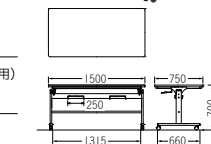

STD-8752H(6人用)
¥107,600

質量:26.0kg
W1,800×D750×H700mm

天板 ……メラミン化粧板
フラッシュ構造、天厚t30mm
エッジ:オレフィン系2色ソフトエッジ巻
脚 ……φ42.7スチールパイプ
粉体塗装
支柱:80×28スチール
楕円パイプ、粉体塗装

日本製

カラーサンプル

天板柄

長方形(ループスタッキングチェア用ハンガー付)

TM5752-MZ(4人用)
¥122,000

質量:25.5kg
W1,500×D750×H700mm

TM8752-MZ(6人用)
¥125,600

質量:31.0kg
W1,800×D750×H700mm

天板 ……メラミン化粧板
フラッシュ構造、天厚t30mm
エッジ:オレフィン系2色ソフトエッジ巻
脚 ……φ38.1スチールパイプ
焼付塗装
支柱:φ25.4スチールパイプ
メラミン焼付塗装

日本製

カラーサンプル

天板柄

長方形(ループスタッキングチェア用ハンガー付・天板折りたたみ可能)

ホワイト

TM1575RFC-MZ(4人用)
¥166,000

質量:25.5kg
W1,500×D750×H700mm

メープル

TM1875RFC-MZ(6人用)
¥174,800

質量:31.0kg
W1,800×D750×H700mm

天板 ……メラミン化粧板、天厚t28mm
エッジ:ソフトエッジ巻
脚 ……54×28スチール楕円パイプ
支柱:80×25スチール楕円パイプ
メラミン焼付塗装
φ50双輪キャスター(ストッパー付2個)
天板を折りたたんで効率よく収納できます。
スタックピッチ156mm