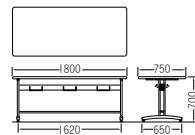

STD-8752H(6人用)
¥107,600

質量:26.0kg
W1,800×D750×H700mm

天板 ……メラミン化粧板
フラッシュ構造、天厚t30mm
エッジ:オレフィン系2色ソフトエッジ巻
脚 ……φ42.7スチールパイプ
粉体塗装
支柱:80×28スチール
楕円パイプ、粉体塗装

日本製

カラーサンプル

天板柄

長方形(ループスタッキングチェア用ハンガー付)

TM5752-MZ(4人用)
¥122,000

質量:25.5kg
W1,500×D750×H700mm

TM8752-MZ(6人用)
¥125,600

質量:31.0kg
W1,800×D750×H700mm

天板 ……メラミン化粧板
フラッシュ構造、天厚t30mm
エッジ:オレフィン系2色ソフトエッジ巻
脚 ……φ38.1スチールパイプ
焼付塗装
支柱:φ25.4スチールパイプ
メラミン焼付塗装

日本製

カラーサンプル

天板柄

長方形(ループスタッキングチェア用ハンガー付・天板折りたたみ可能)

ホワイト

TM1575RFC-MZ(4人用)
¥166,000

質量:25.5kg
W1,500×D750×H700mm

メープル

TM1875RFC-MZ(6人用)
¥174,800

質量:31.0kg
W1,800×D750×H700mm

天板 ……メラミン化粧板、天厚t28mm
エッジ:ソフトエッジ巻
脚 ……54×28スチール楕円パイプ
支柱:80×25スチール楕円パイプ
メラミン焼付塗装
φ50双輪キャスター(ストッパー付2個)
天板を折りたたんで効率よく収納できます。
スタックピッチ156mm