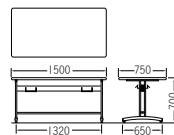

STD-8752H(6人用)
¥107,600

質量:26.0kg
W1,800×D750×H700mm

天板 ……メラミン化粧板
フラッシュ構造、天厚t30mm
エッジ:オレフィン系2色ソフトエッジ巻
脚 ……φ42.7スチールパイプ
粉体塗装
支柱:80×28スチール
楕円パイプ、粉体塗装

日本製

カラーサンプル

天板柄

長方形(ループスタッキングチェア用ハンガー付)

TM5752-MZ(4人用)
¥122,000

質量:25.5kg
W1,500×D750×H700mm

TM8752-MZ(6人用)
¥125,600

質量:31.0kg
W1,800×D750×H700mm

天板 ……メラミン化粧板
フラッシュ構造、天厚t30mm
エッジ:オレフィン系2色ソフトエッジ巻
脚 ……φ38.1スチールパイプ
焼付塗装
支柱:φ25.4スチールパイプ
メラミン焼付塗装

日本製

カラーサンプル

天板柄

長方形(ループスタッキングチェア用ハンガー付・天板折りたたみ可能)

ホワイト

TM1575RFC-MZ(4人用)
¥166,000

質量:25.5kg
W1,500×D750×H700mm

メープル

TM1875RFC-MZ(6人用)
¥174,800

質量:31.0kg
W1,800×D750×H700mm

天板 ……メラミン化粧板、天厚t28mm
エッジ:ソフトエッジ巻
脚 ……54×28スチール楕円パイプ
支柱:80×25スチール楕円パイプ
メラミン焼付塗装
φ50双輪キャスター(ストッパー付2個)
天板を折りたたんで効率よく収納できます。
スタックピッチ156mm