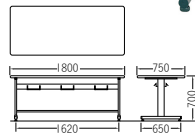

STD / TM series (チェアハンガー付)

天板下にチェアハンガーを装備。テーブル周辺の清掃も容易です

ループスタッキングチェア用ハンガー対応機種

長方形(ループスタッキングチェア用ハンガー付)

ローズ

STD-5752H(4人用)
¥102,400

質量:25.0kg
W1,500×D750×H700mm

ブルー

STD-8752H(6人用)
¥107,600

質量:26.0kg
W1,800×D750×H700mm

天板 ……メラミン化粧板
フラッシュ構造、天厚t30mm
エッジ:オレフィン系2色ソフトエッジ巻
脚 ……φ42.7スチールパイプ
粉体塗装
支柱:80×28スチール
楕円パイプ、粉体塗装

日本製

カラーサンプル

天板柄

長方形(ループスタッキングチェア用ハンガー付)

TM5752-MZ(4人用)
¥122,000

質量:25.5kg
W1,500×D750×H700mm

TM8752-MZ(6人用)
¥125,600

質量:31.0kg
W1,800×D750×H700mm

天板 ……メラミン化粧板
フラッシュ構造、天厚t30mm
エッジ:オレフィン系2色ソフトエッジ巻
脚 ……φ38.1スチールパイプ
焼付塗装
支柱:φ25.4スチールパイプ
メラミン焼付塗装

日本製

カラーサンプル

天板柄

長方形(ループスタッキングチェア用ハンガー付・天板折りたたみ可能)

ホワイト

TM1575RFC-MZ(4人用)
¥166,000

質量:25.5kg
W1,500×D750×H700mm

メープル

TM1875RFC-MZ(6人用)
¥174,800

質量:31.0kg
W1,800×D750×H700mm

天板 ……メラミン化粧板、天厚t28mm
エッジ:ソフトエッジ巻
脚 ……54×28スチール楕円パイプ
支柱:80×25スチール楕円パイプ
メラミン焼付塗装
φ50双輪キャスター(ストッパー付2個)
天板を折りたたんで効率よく収納できます。
スタックピッチ156mm