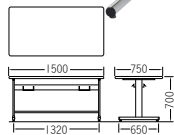

STD / TM series (チェアハンガー付)

天板下にチェアハンガーを装備。テーブル周辺の清掃も容易です

ループスタッキングチェア用ハンガー対応機種

長方形(ループスタッキングチェア用ハンガー付)

ローズ

STD-5752H(4人用)
¥102,400

質量:25.0kg
W1,500×D750×H700mm

ブルー

STD-8752H(6人用)
¥107,600

質量:26.0kg
W1,800×D750×H700mm

天板 ……メラミン化粧板
フラッシュ構造、天厚t30mm
エッジ:オレフィン系2色ソフトエッジ巻
脚 ……φ42.7スチールパイプ
粉体塗装
支柱:80×28スチール
楕円パイプ、粉体塗装

日本製

カラーサンプル

天板柄

長方形(ループスタッキングチェア用ハンガー付)

TM5752-MZ(4人用)
¥122,000

質量:25.5kg
W1,500×D750×H700mm

TM8752-MZ(6人用)
¥125,600

質量:31.0kg
W1,800×D750×H700mm

天板 ……メラミン化粧板
フラッシュ構造、天厚t30mm
エッジ:オレフィン系2色ソフトエッジ巻
脚 ……φ38.1スチールパイプ
焼付塗装
支柱:φ25.4スチールパイプ
メラミン焼付塗装

日本製

カラーサンプル

天板柄

長方形(ループスタッキングチェア用ハンガー付・天板折りたたみ可能)

ホワイト

TM1575RFC-MZ(4人用)
¥166,000

質量:25.5kg
W1,500×D750×H700mm

メープル

TM1875RFC-MZ(6人用)
¥174,800

質量:31.0kg
W1,800×D750×H700mm

天板 ……メラミン化粧板、天厚t28mm
エッジ:ソフトエッジ巻
脚 ……54×28スチール楕円パイプ
支柱:80×25スチール楕円パイプ
メラミン焼付塗装
φ50双輪キャスター(ストッパー付2個)
天板を折りたたんで効率よく収納できます。
スタックピッチ156mm