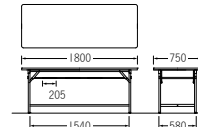

質量:28.0kg W1,800×D750×H700mm

天板 …… メラミン化粧板、天厚t28mm
エッジ:ソフトエッジ巻
脚 …… 54×28スチール槽角パイプ
支柱:50×26スチール角パイプ
メラミン焼付塗装
アジャスター付

日本製

カラーサンプル

天板柄

アイボリー

ツール用
ハンガー

長方形(ツール用ハンガー付)

TM1575YZB-MZ(4人用) **¥65,600**

W1,500×D750×H700mm

TM1575YZS-MZ(4人用) **¥65,600**

W1,500×D750×H700mm

TM1875YZB-MZ(6人用) **¥67,200**

W1,800×D750×H700mm

TM1875YZS-MZ(6人用) **¥67,200**

W1,800×D750×H700mm