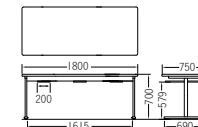

W1,800×D900×H700mm

天板 …… メラミン化粧板
天厚t29mm
エッジ:ソフトエッジ巻
脚 …… プナ成型材・ウレタン塗装
アジャスター付
ハンガー部… スチールパイプ
メラミン焼付塗装

日本製

カラーサンプル

天板柄

メープル

アイボリー

ツール用
ハンガー

長方形(ツール用ハンガー付)

TM1575RS-MZ(アイボリー)

テーブル:TM1875RS-MZ(アイボリー) チェア:M-47、M-48 >> P122

TM1275RS-MZ(4人用) **¥88,800**

質量:20.0kg W1,200×D750×H700mm

TM1575RS-MZ(4人用) **¥99,600**

質量:23.0kg W1,500×D750×H700mm

TM1875RS-MZ(6人用) **¥106,000**

質量:28.0kg W1,800×D750×H700mm

天板 …… メラミン化粧板、天厚t28mm
エッジ:ソフトエッジ巻
脚 …… 54×28スチール槽角パイプ
支柱:50×26スチール角パイプ
メラミン焼付塗装
アジャスター付

日本製

カラーサンプル

天板柄

アイボリー

ツール用
ハンガー

長方形(ツール用ハンガー付)