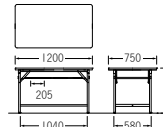

質量:28.0kg W1,800×D750×H700mm

天板 …… メラミン化粧板、天厚t28mm
エッジ:ソフトエッジ巻
脚 …… 54×28スチール槽角パイプ
支柱:50×26スチール角パイプ
メラミン焼付塗装
アジャスター付

日本製

カラーサンプル

天板柄

アイボリー

ツール用
ハンガー

長方形(ツール用ハンガー付)

テーブル:TM1875YZS-MZ チェア:M-29N >> P120

TM1875YZB-MZ

ブラック塗装脚

TM1275YZB-MZ(4人用) **¥61,600**

W1,200×D750×H700mm

シルバー塗装脚

TM1275YZS-MZ(4人用) **¥61,600**

W1,200×D750×H700mm

TM1575YZB-MZ(4人用) **¥65,600**

W1,500×D750×H700mm

TM1575YZS-MZ(4人用) **¥65,600**

W1,500×D750×H700mm

TM1875YZB-MZ(6人用) **¥67,200**

W1,800×D750×H700mm

TM1875YZS-MZ(6人用) **¥67,200**

W1,800×D750×H700mm