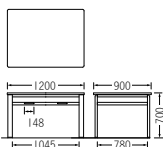

長方形(ツール用ハンガー付)

TM1890MU-ZW(アイボリー)

テーブル:TM1890MU-ZW(メープル) チェア:M-47 >> P122

TM1290MU-ZW(4人用) **¥140,000**

W1,200×D900×H700mm

TM1590MU-ZW(4人用) **¥156,400**

W1,500×D900×H700mm

TM1890MU-ZW(6人用) **¥162,400**

W1,800×D900×H700mm

天板 …… メラミン化粧板
天厚t29mm
エッジ:ソフトエッジ巻
脚 …… プナ成型材・ウレタン塗装
アジャスター付
ハンガー部… スチールパイプ
メラミン焼付塗装

日本製

カラーサンプル

天板柄

メープル

アイボリー

ツール用
ハンガー

長方形(ツール用ハンガー付)

TM1575RS-MZ(アイボリー)

テーブル:TM1875RS-MZ(アイボリー) チェア:M-47、M-48 >> P122

TM1275RS-MZ(4人用) **¥88,800**

質量:20.0kg W1,200×D750×H700mm

TM1575RS-MZ(4人用) **¥99,600**

質量:23.0kg W1,500×D750×H700mm

TM1875RS-MZ(6人用) **¥106,000**

質量:28.0kg W1,800×D750×H700mm

天板 …… メラミン化粧板、天厚t28mm
エッジ:ソフトエッジ巻
脚 …… 54×28スチール槽角パイプ
支柱:50×26スチール角パイプ
メラミン焼付塗装
アジャスター付

日本製

カラーサンプル

天板柄

アイボリー

ツール用
ハンガー

長方形(ツール用ハンガー付)