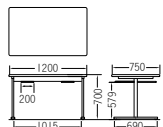

W1,800×D900×H700mm

天板 …… メラミン化粧板
天厚t29mm
エッジ:ソフトエッジ巻
脚 …… プナ成型材・ウレタン塗装
アジャスター付
ハンガー部… スチールパイプ
メラミン焼付塗装

日本製

カラーサンプル

天板柄

メープル

アイボリー

ツール用
ハンガー

長方形(ツール用ハンガー付)

TM1575RS-MZ(アイボリー)

テーブル:TM1875RS-MZ(アイボリー) チェア:M-47、M-48 >> P122

TM1275RS-MZ(4人用) **¥88,800**

質量:20.0kg W1,200×D750×H700mm

TM1575RS-MZ(4人用) **¥99,600**

質量:23.0kg W1,500×D750×H700mm

TM1875RS-MZ(6人用) **¥106,000**

質量:28.0kg W1,800×D750×H700mm

天板 …… メラミン化粧板、天厚t28mm
エッジ:ソフトエッジ巻
脚 …… 54×28スチール槽角パイプ
支柱:50×26スチール角パイプ
メラミン焼付塗装
アジャスター付

日本製

カラーサンプル

天板柄

アイボリー

ツール用
ハンガー

長方形(ツール用ハンガー付)

TM1575YZB-MZ(4人用) **¥65,600**

W1,500×D750×H700mm

TM1575YZS-MZ(4人用) **¥65,600**

W1,500×D750×H700mm

TM1875YZB-MZ(6人用) **¥67,200**

W1,800×D750×H700mm

TM1875YZS-MZ(6人用) **¥67,200**

W1,800×D750×H700mm