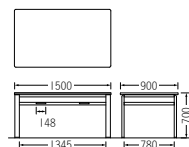

長方形(ツール用ハンガー付)

TM1890MU-ZW(アイボリー)

テーブル:TM1890MU-ZW(メープル) チェア:M-47 >> P122

TM1290MU-ZW(4人用) **¥140,000**

W1,200×D900×H700mm

TM1590MU-ZW(4人用) **¥156,400**

W1,500×D900×H700mm

TM1890MU-ZW(6人用) **¥162,400**

W1,800×D900×H700mm

天板 …… メラミン化粧板
天厚t29mm
エッジ:ソフトエッジ巻
脚 …… プナ成型材・ウレタン塗装
アジャスター付
ハンガー部… スチールパイプ
メラミン焼付塗装

日本製

カラーサンプル

天板柄

メープル

アイボリー

ツール用
ハンガー

長方形(ツール用ハンガー付)

TM1575RS-MZ(アイボリー)

テーブル:TM1875RS-MZ(アイボリー) チェア:M-47、M-48 >> P122

TM1275RS-MZ(4人用) **¥88,800**

質量:20.0kg W1,200×D750×H700mm

TM1575RS-MZ(4人用) **¥99,600**

質量:23.0kg W1,500×D750×H700mm

TM1875RS-MZ(6人用) **¥106,000**

質量:28.0kg W1,800×D750×H700mm

天板 …… メラミン化粧板、天厚t28mm
エッジ:ソフトエッジ巻
脚 …… 54×28スチール槽角パイプ
支柱:50×26スチール角パイプ
メラミン焼付塗装
アジャスター付

日本製

カラーサンプル

天板柄

アイボリー

ツール用
ハンガー

長方形(ツール用ハンガー付)