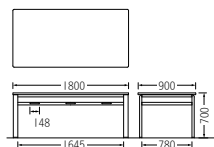

長方形(ツール用ハンガー付)

TM1890MU-ZW(アイボリー)

テーブル:TM1890MU-ZW(メープル) チェア:M-47 >> P122

TM1290MU-ZW(4人用) **¥140,000**

W1,200×D900×H700mm

TM1590MU-ZW(4人用) **¥156,400**

W1,500×D900×H700mm

TM1890MU-ZW(6人用) **¥162,400**

W1,800×D900×H700mm

天板 …… メラミン化粧板
天厚t29mm
エッジ:ソフトエッジ巻
脚 …… プナ成型材・ウレタン塗装
アジャスター付
ハンガー部… スチールパイプ
メラミン焼付塗装

日本製

カラーサンプル

天板柄

メープル

アイボリー

ツール用
ハンガー

長方形(ツール用ハンガー付)

TM1575RS-MZ(アイボリー)

テーブル:TM1875RS-MZ(アイボリー) チェア:M-47、M-48 >> P122

TM1275RS-MZ(4人用) **¥88,800**

質量:20.0kg W1,200×D750×H700mm

TM1575RS-MZ(4人用) **¥99,600**

質量:23.0kg W1,500×D750×H700mm

TM1875RS-MZ(6人用) **¥106,000**

質量:28.0kg W1,800×D750×H700mm

天板 …… メラミン化粧板、天厚t28mm
エッジ:ソフトエッジ巻
脚 …… 54×28スチール槽角パイプ
支柱:50×26スチール角パイプ
メラミン焼付塗装
アジャスター付

日本製

カラーサンプル

天板柄

アイボリー

ツール用
ハンガー

長方形(ツール用ハンガー付)