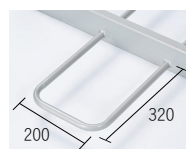

質量:28.0kg W1,800×D750×H700mm

天板 …… メラミン化粧板、天厚t28mm
エッジ:ソフトエッジ巻
脚 …… 54×28スチール槽角パイプ
支柱:50×26スチール角パイプ
メラミン焼付塗装
アジャスター付

日本製

カラーサンプル

天板柄

アイボリー

ツール用
ハンガー

長方形(ツール用ハンガー付)