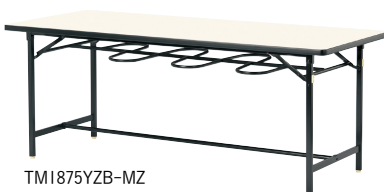

長方形(ツール用ハンガー付)

TM1575RS-MZ(アイボリー)

テーブル:TM1875RS-MZ(アイボリー) チェア:M-47、M-48 >> P122

TM1275RS-MZ(4人用) **¥88,800**

質量:20.0kg W1,200×D750×H700mm

TM1575RS-MZ(4人用) **¥99,600**

質量:23.0kg W1,500×D750×H700mm

TM1875RS-MZ(6人用) **¥106,000**

質量:28.0kg W1,800×D750×H700mm

天板 …… メラミン化粧板、天厚t28mm
エッジ:ソフトエッジ巻
脚 …… 54×28スチール槽角パイプ
支柱:50×26スチール角パイプ
メラミン焼付塗装
アジャスター付

日本製

カラーサンプル

天板柄

アイボリー

ツール用
ハンガー

長方形(ツール用ハンガー付)

テーブル:TM1875YZS-MZ チェア:M-29N >> P120

TM1875YZB-MZ

ブラック塗装脚

TM1275YZB-MZ(4人用) **¥61,600**

W1,200×D750×H700mm

シルバー塗装脚

TM1275YZS-MZ(4人用) **¥61,600**

W1,200×D750×H700mm