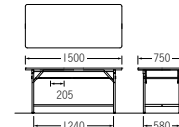

質量:28.0kg W1,800×D750×H700mm

天板 …… メラミン化粧板、天厚t28mm
エッジ:ソフトエッジ巻
脚 …… 54×28スチール槽角パイプ
支柱:50×26スチール角パイプ
メラミン焼付塗装
アジャスター付

日本製

カラーサンプル

天板柄

アイボリー

ツール用
ハンガー

長方形(ツール用ハンガー付)

テーブル:TM1875YZS-MZ チェア:M-29N >> P120

TM1875YZB-MZ

ブラック塗装脚

TM1275YZB-MZ(4人用) **¥61,600**

W1,200×D750×H700mm

シルバー塗装脚

TM1275YZS-MZ(4人用) **¥61,600**

W1,200×D750×H700mm

TM1575YZB-MZ(4人用) **¥65,600**

W1,500×D750×H700mm

TM1575YZS-MZ(4人用) **¥65,600**

W1,500×D750×H700mm

TM1875YZB-MZ(6人用) **¥67,200**

W1,800×D750×H700mm

TM1875YZS-MZ(6人用) **¥67,200**

W1,800×D750×H700mm