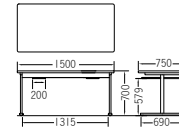

W1,800×D900×H700mm

天板 …… メラミン化粧板
天厚t29mm
エッジ:ソフトエッジ巻
脚 …… プナ成型材・ウレタン塗装
アジャスター付
ハンガー部… スチールパイプ
メラミン焼付塗装

日本製

カラーサンプル

天板柄

メープル

アイボリー

ツール用
ハンガー

長方形(ツール用ハンガー付)

TM1575RS-MZ(アイボリー)

テーブル:TM1875RS-MZ(アイボリー) チェア:M-47、M-48 >> P122

TM1275RS-MZ(4人用) **¥88,800**

質量:20.0kg W1,200×D750×H700mm

TM1575RS-MZ(4人用) **¥99,600**

質量:23.0kg W1,500×D750×H700mm

TM1875RS-MZ(6人用) **¥106,000**

質量:28.0kg W1,800×D750×H700mm

天板 …… メラミン化粧板、天厚t28mm
エッジ:ソフトエッジ巻
脚 …… 54×28スチール槽角パイプ
支柱:50×26スチール角パイプ
メラミン焼付塗装
アジャスター付

日本製

カラーサンプル

天板柄

アイボリー

ツール用
ハンガー

長方形(ツール用ハンガー付)