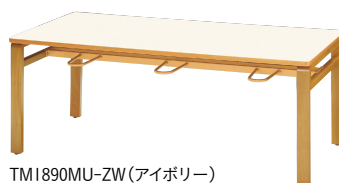

長方形(ツール用ハンガー付)

TM1890MU-ZW(アイボリー)

テーブル:TM1890MU-ZW(メープル) チェア:M-47 >> P122

TM1290MU-ZW(4人用) **¥140,000**

W1,200×D900×H700mm

TM1590MU-ZW(4人用) **¥156,400**

W1,500×D900×H700mm

TM1890MU-ZW(6人用) **¥162,400**

W1,800×D900×H700mm

天板 …… メラミン化粧板
天厚t29mm
エッジ:ソフトエッジ巻
脚 …… プナ成型材・ウレタン塗装
アジャスター付
ハンガー部… スチールパイプ
メラミン焼付塗装

日本製

カラーサンプル

天板柄

メープル

アイボリー

ツール用
ハンガー

長方形(ツール用ハンガー付)

TM1575RS-MZ(アイボリー)

テーブル:TM1875RS-MZ(アイボリー) チェア:M-47、M-48 >> P122

TM1275RS-MZ(4人用) **¥88,800**

質量:20.0kg W1,200×D750×H700mm

TM1575RS-MZ(4人用) **¥99,600**

質量:23.0kg W1,500×D750×H700mm

TM1875RS-MZ(6人用) **¥106,000**