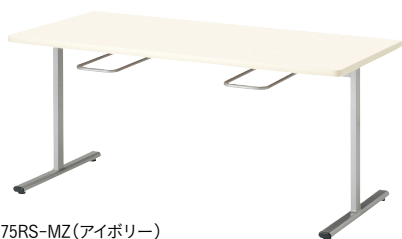

長方形(ツール用ハンガー付)

TM1890MU-ZW(アイボリー)

テーブル:TM1890MU-ZW(メープル) チェア:M-47 >> P122

TM1290MU-ZW(4人用) **¥140,000**

W1,200×D900×H700mm

TM1590MU-ZW(4人用) **¥156,400**

W1,500×D900×H700mm

TM1890MU-ZW(6人用) **¥162,400**

W1,800×D900×H700mm

天板 …… メラミン化粧板
天厚t29mm
エッジ:ソフトエッジ巻
脚 …… プナ成型材・ウレタン塗装
アジャスター付
ハンガー部… スチールパイプ
メラミン焼付塗装

日本製

カラーサンプル

天板柄

メープル

アイボリー

ツール用
ハンガー

長方形(ツール用ハンガー付)

TM1575RS-MZ(アイボリー)

テーブル:TM1875RS-MZ(アイボリー) チェア:M-47、M-48 >> P122

TM1275RS-MZ(4人用) **¥88,800**

質量:20.0kg W1,200×D750×H700mm

TM1575RS-MZ(4人用) **¥99,600**

質量:23.0kg W1,500×D750×H700mm

TM1875RS-MZ(6人用) **¥106,000**

質量:28.0kg W1,800×D750×H700mm

天板 …… メラミン化粧板、天厚t28mm
エッジ:ソフトエッジ巻
脚 …… 54×28スチール槽角パイプ
支柱:50×26スチール角パイプ
メラミン焼付塗装
アジャスター付

日本製

カラーサンプル

天板柄

アイボリー

ツール用
ハンガー

長方形(ツール用ハンガー付)