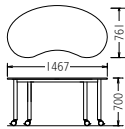

TM-CTT series

6種類の天板形状を組み合わせて、様々なレイアウトを実現するキャスター付テーブル

ホワイト
【正方形】
TM8080CTT-MZC
¥33,300

質量:16.5kg
W800×D800×H700mm

ナチュラル
【長方形】
TM1680CTT-MZC
¥47,300

質量:26.0kg
W1,600×D800×H700mm
配線孔付

ホワイト
【台形】
TM1669CTT-MZC
¥55,700

質量:19.5kg
W1,600×D693×H700mm

ナチュラル
【ビーンズ型】
TM1476CTT-MZC
¥61,300

質量:19.5kg
W1,466×D761×H700mm

ナチュラル
【オーバル型】
TM1691CTT-MZC
¥66,900

質量:26.0kg
W1,600×D910×H700mm
配線孔付

天板 …… 低圧メラミン化粧板
天厚t18
エッジ:PVCエッジ巻
脚 …… φ50スチールパイプ
粉体塗装ホワイト
φ73双輪キャスター
(ストッパー付4個)