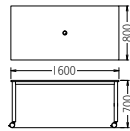

TM-CTT series

6種類の天板形状を組み合わせて、様々なレイアウトを実現するキャスター付テーブル

ホワイト
【正方形】
TM8080CTT-MZC
¥33,300

質量:16.5kg
W800×D800×H700mm

ナチュラル
【長方形】
TM1680CTT-MZC
¥47,300

質量:26.0kg
W1,600×D800×H700mm
配線孔付

ホワイト
【台形】
TM1669CTT-MZC
¥55,700

質量:19.5kg
W1,600×D693×H700mm

ナチュラル
【ビーンズ型】
TM1476CTT-MZC
¥61,300

質量:19.5kg
W1,466×D761×H700mm

ナチュラル
【オーバル型】
TM1691CTT-MZC
¥66,900

質量:26.0kg
W1,600×D910×H700mm
配線孔付

天板 …… 低圧メラミン化粧板
天厚t18
エッジ:PVCエッジ巻
脚 …… φ50スチールパイプ
粉体塗装ホワイト
φ73双輪キャスター
(ストッパー付4個)