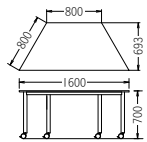

TM-CTT series

6種類の天板形状を組み合わせて、様々なレイアウトを実現するキャスター付テーブル

ホワイト
【正方形】
TM8080CTT-MZC
¥33,300

質量:16.5kg
W800×D800×H700mm

ナチュラル
【長方形】
TM1680CTT-MZC
¥47,300

質量:26.0kg
W1,600×D800×H700mm
配線孔付

ホワイト
【台形】
TM1669CTT-MZC
¥55,700

質量:19.5kg
W1,600×D693×H700mm

ナチュラル
【ビーンズ型】
TM1476CTT-MZC
¥61,300

質量:19.5kg
W1,466×D761×H700mm

ナチュラル
【オーバル型】
TM1691CTT-MZC
¥66,900

質量:26.0kg
W1,600×D910×H700mm
配線孔付

天板 …… 低圧メラミン化粧板
天厚t18
エッジ:PVCエッジ巻
脚 …… φ50スチールパイプ
粉体塗装ホワイト
φ73双輪キャスター
(ストッパー付4個)