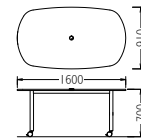

TM-CTT series

6種類の天板形状を組み合わせて、様々なレイアウトを実現するキャスター付テーブル

ホワイト
【正方形】
TM8080CTT-MZC
¥33,300

質量:16.5kg
W800×D800×H700mm

ナチュラル
【長方形】
TM1680CTT-MZC
¥47,300

質量:26.0kg
W1,600×D800×H700mm
配線孔付

ホワイト
【台形】
TM1669CTT-MZC
¥55,700

質量:19.5kg
W1,600×D693×H700mm

ナチュラル
【ビーンズ型】
TM1476CTT-MZC
¥61,300

質量:19.5kg
W1,466×D761×H700mm

ナチュラル
【オーバル型】
TM1691CTT-MZC
¥66,900

質量:26.0kg
W1,600×D910×H700mm
配線孔付

天板 …… 低圧メラミン化粧板
天厚t18
エッジ:PVCエッジ巻
脚 …… φ50スチールパイプ
粉体塗装ホワイト
φ73双輪キャスター
(ストッパー付4個)