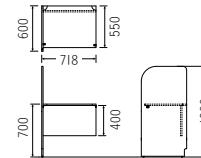

CD-1 ¥39,400

質量:27.5kg W736×D600×H1,200mm

ブース基本(背板付)

ダーク

CD-2 ¥51,700

質量:31.8kg W736×D600×H1,200mm

ブース増連

ナチュラル
※単体では使用不可

CD-3 ¥33,900

質量:18.5kg W718×D600×H1,200mm

ブース増連(背板付)

ナチュラル
※単体では使用不可

CD-4 ¥46,200

質量:22.9kg W718×D600×H1,200mm

チェア:CF71-MY ▶▶ P32

ナチュラル

FD-10 ¥25,200

質量:14.2kg W900×D460×H700mm
(折りたたみ時厚さ90mm)

FD-10

天板 …… 低圧メラミン化粧板
幕板・側板 …… 強化紙化粧板

カラーサンプル

本体カラー

TM-EU series

高さが 380 ~ 500mm (4段階 30mmピッチ) で調節できて、用途が広がる折りたたみテーブル

昇降折りたたみテーブル

1260EU(アイボリー)H380時

TM9060EU-MZ ¥71,200

質量:10.4kg W900×D600×H380~500mm

TM1260EU-MZ ¥75,600

質量:13.0kg W1,200×D600×H380~500mm

1260EU(メープル)H500時

テーブルの高さをH380
~H500まで4段階30mm
ピッチの高さ調節が
可能です(バネピン式)
※必ずテーブルを裏返
して高さ調節ください