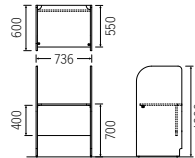

CD-1 ¥39,400

質量:27.5kg W736×D600×H1,200mm

ブース基本(背板付)

ダーク

CD-2 ¥51,700

質量:31.8kg W736×D600×H1,200mm

ブース増連

ナチュラル
※単体では使用不可

CD-3 ¥33,900

質量:18.5kg W718×D600×H1,200mm

ブース増連(背板付)

ナチュラル
※単体では使用不可

CD-4 ¥46,200

質量:22.9kg W718×D600×H1,200mm

チェア:CF71-MY ▶▶ P32

ナチュラル

FD-10 ¥25,200

質量:14.2kg W900×D460×H700mm
(折りたたみ時厚さ90mm)

FD-10

天板 …… 低圧メラミン化粧板
幕板・側板 …… 強化紙化粧板

カラーサンプル

本体カラー

TM-EU series

高さが 380 ~ 500mm (4段階 30mmピッチ) で調節できて、用途が広がる折りたたみテーブル

昇降折りたたみテーブル

1260EU(アイボリー)H380時

TM9060EU-MZ ¥71,200

質量:10.4kg W900×D600×H380~500mm

TM1260EU-MZ ¥75,600

質量:13.0kg W1,200×D600×H380~500mm

1260EU(メープル)H500時

テーブルの高さをH380
~H500まで4段階30mm
ピッチの高さ調節が
可能です(バネピン式)
※必ずテーブルを裏返
して高さ調節ください