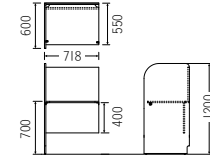

CD-1 ¥39,400

質量:27.5kg W736×D600×H1,200mm

ブース基本(背板付)

ダーク

CD-2 ¥51,700

質量:31.8kg W736×D600×H1,200mm

ブース増連

ナチュラル
※単体では使用不可

CD-3 ¥33,900

質量:18.5kg W718×D600×H1,200mm

ブース増連(背板付)

ナチュラル
※単体では使用不可

CD-4 ¥46,200

質量:22.9kg W718×D600×H1,200mm

チェア:CF71-MY ▶▶ P32

ナチュラル

FD-10 ¥25,200

質量:14.2kg W900×D460×H700mm
(折りたたみ時厚さ90mm)

FD-10

天板 …… 低圧メラミン化粧板
幕板・側板 …… 強化紙化粧板

カラーサンプル

本体カラー

TM-EU series

高さが 380 ~ 500mm (4段階 30mmピッチ) で調節できて、用途が広がる折りたたみテーブル

昇降折りたたみテーブル

1260EU(アイボリー)H380時

TM9060EU-MZ ¥71,200

質量:10.4kg W900×D600×H380~500mm

TM1260EU-MZ ¥75,600

質量:13.0kg W1,200×D600×H380~500mm

1260EU(メープル)H500時

テーブルの高さをH380
~H500まで4段階30mm
ピッチの高さ調節が
可能です(バネピン式)
※必ずテーブルを裏返
して高さ調節ください