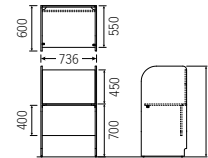

CD-1 ¥39,400

質量:27.5kg W736×D600×H1,200mm

ブース基本(背板付)

ダーク

CD-2 ¥51,700

質量:31.8kg W736×D600×H1,200mm

ブース増連

ナチュラル
※単体では使用不可

CD-3 ¥33,900

質量:18.5kg W718×D600×H1,200mm

ブース増連(背板付)

ナチュラル
※単体では使用不可

CD-4 ¥46,200

質量:22.9kg W718×D600×H1,200mm

チェア:CF71-MY ▶▶ P32

ナチュラル

FD-10 ¥25,200

質量:14.2kg W900×D460×H700mm
(折りたたみ時厚さ90mm)

FD-10

天板 …… 低圧メラミン化粧板
幕板・側板 …… 強化紙化粧板

カラーサンプル

本体カラー

TM-EU series

高さが 380 ~ 500mm (4段階 30mmピッチ) で調節できて、用途が広がる折りたたみテーブル

昇降折りたたみテーブル

1260EU(アイボリー)H380時

TM9060EU-MZ ¥71,200

質量:10.4kg W900×D600×H380~500mm

TM1260EU-MZ ¥75,600

質量:13.0kg W1,200×D600×H380~500mm

1260EU(メープル)H500時

テーブルの高さをH380
~H500まで4段階30mm
ピッチの高さ調節が
可能です(バネピン式)
※必ずテーブルを裏返
して高さ調節ください