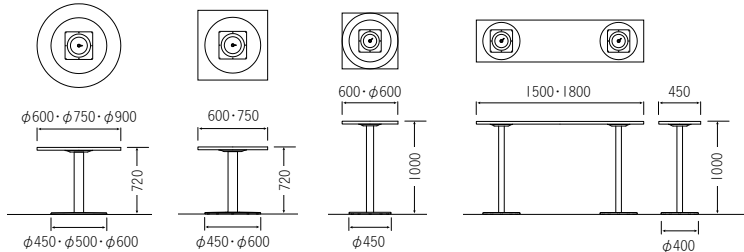

RNM

RT7575RNK-K
天板柄ベールウッド
脚部カラーシルバー