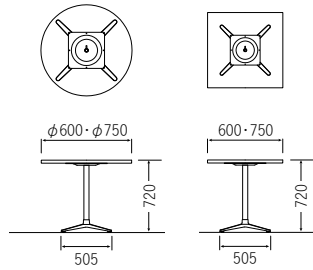

【RNX:アルミダイキャスト十字ベース】

品番	価格	寸法WxDxH(mm)	天板形状
RT600RNX-R	¥73,200	φ600×720	丸型
RT750RNX-R	¥94,400	φ750×720	丸型
RT0606RNX-K	¥70,000	600×600×720	角型
RT7575RNX-K	¥85,200	750×750×720	角型