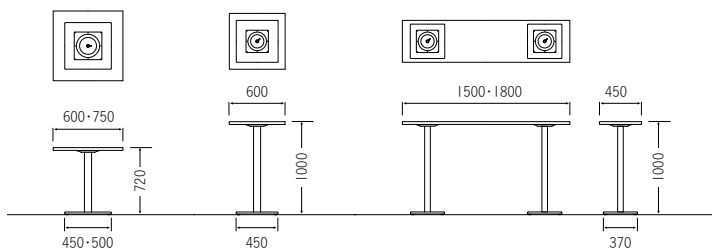

RNK

カラーサンプル

天板柄

ダークウッド 〈抗菌〉 〈指紋レス〉
ウォールナット 〈抗菌〉 〈指紋レス〉
ベールウッド 〈抗菌〉 〈指紋レス〉
オフホワイト 〈抗菌〉
ティンバー 〈抗菌〉 〈指紋レス〉

脚部カラー

シルバー ブラック