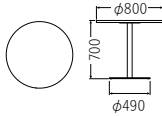

RT11-17 series

リフレッシュエリア、エントランスなどあらゆるエリアで大活躍のバリューモデル

チェア:CM100-MS ▶▶ P58

チェア:CM100-MS ▶▶ P58

丸テーブル

ウォルナット

RT17-MZA
¥39,700

質量:17.0kg
φ800×H700mm

RT11-MZA
¥52,700

質量:28.5kg
W800×D800×H700mm

ホワイト

ウォルナット

天板 ……低圧メラミン化粧板
天厚t25
エッジ:PVCエッジ巻
脚 ……φ58スチールパイプ、スチール
粉体塗装
※ウォルナットのみ脚部カラーがブラックになります。

カラーサンプル

天板柄

ウォルナット ナチュラル ホワイト