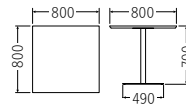

ナチュラル

ホワイト

天板 ……低圧メラミン化粧板
天厚t18
エッジ:PVCエッジ巻
脚 ……φ58スチールパイプ、φ490スチール
粉体塗装

カラーサンプル

天板柄

ウォルナット ナチュラル ホワイト

角テーブル

ナチュラル

RT11-MZA
¥52,700

質量:28.5kg
W800×D800×H700mm

ホワイト

ウォルナット

天板 ……低圧メラミン化粧板
天厚t25
エッジ:PVCエッジ巻
脚 ……φ58スチールパイプ、スチール
粉体塗装
※ウォルナットのみ脚部カラーがブラックになります。

カラーサンプル

天板柄

ウォルナット ナチュラル ホワイト