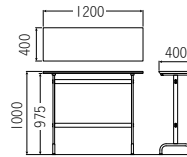

RT11-MZA
¥52,700

質量:28.5kg
W800×D800×H700mm

ホワイト

ウォルナット

天板 ……低圧メラミン化粧板
天厚t25
エッジ:PVCエッジ巻
脚 ……φ58スチールパイプ、スチール
粉体塗装
※ウォルナットのみ脚部カラーがブラックになります。

カラーサンプル

天板柄

ウォルナット ナチュラル ホワイト

丸ハイテーブル

天板 ……低圧メラミン化粧板
天厚t25
エッジ:PVCエッジ巻
脚 ……φ58スチールパイプ
φ490スチール
粉体塗装

カラーサンプル

天板柄

ナチュラル

RT14HT-MZA
¥60,000

質量:20.5kg
φ600×H956mm

角ハイカウンター

ナチュラル

RT13HT-MZ
¥57,900

質量:15.0kg
W1,200×D400×H1,000mm

ホワイト

天板 ……低圧メラミン化粧板
天厚t25
エッジ:PVCエッジ巻
脚 ……20×48スチールパイプ
φ25スチールパイプ
粉体塗装
アジャスター付

カラーサンプル

天板柄

ナチュラル ホワイト