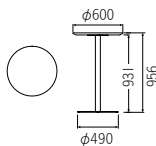

RT11-MZA
¥52,700

質量:28.5kg
W800×D800×H700mm

ホワイト

ウォルナット

天板 ……低圧メラミン化粧板
天厚t25
エッジ:PVCエッジ巻
脚 ……φ58スチールパイプ、スチール
粉体塗装
※ウォルナットのみ脚部カラーがブラックになります。

カラーサンプル

天板柄

ウォルナット ナチュラル ホワイト

丸ハイテーブル

天板 ……低圧メラミン化粧板
天厚t25
エッジ:PVCエッジ巻
脚 ……φ58スチールパイプ
φ490スチール
粉体塗装

カラーサンプル

天板柄

ナチュラル

RT14HT-MZA
¥60,000

質量:20.5kg
φ600×H956mm

角ハイカウンター

ナチュラル

RT13HT-MZ
¥57,900

質量:15.0kg
W1,200×D400×H1,000mm

ホワイト

天板 ……低圧メラミン化粧板
天厚t25
エッジ:PVCエッジ巻
脚 ……20×48スチールパイプ
φ25スチールパイプ
粉体塗装
アジャスター付

カラーサンプル

天板柄

ナチュラル ホワイト