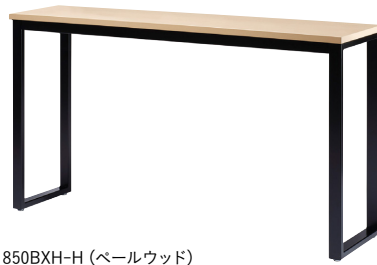

RT-GF, BXH, 20・23・25・26 series

あらゆるリフレッシュチェアとのコーディネートにもベストマッチ

角テーブル

丸テーブル

RT7575GF-K(ペールウッド)

【角型】

品番	価格	寸法W×D×H(mm)
RT0606GF-K	¥86,400	600×600×700
RT7575GF-K	¥110,000	750×750×700
RT0909GF-K	¥115,600	900×900×700

RT900GF-R(オフホワイト)

【丸型】

品番	価格	寸法W×D×H(mm)
RT600GF-R	¥88,400	φ600×700
RT750GF-R	¥110,000	φ750×700
RT900GF-R	¥128,000	φ900×700

天板 ……メラミン化粧板、ABS樹脂エッジ巻、天厚t21
脚 ……支柱:φ50.8スチールパイプ・焼付塗装
φ50双輪ナイロンキャスター(リフトロックストッパー付4個)
日本製

カラーサンプル

天板柄

ハイテーブル **NEW**

I590BXH-H (オフホワイト)

I850BXH-H (ペールウッド)

I890BXH-H (ウォールナット)

RT1550BXH-H
¥184,400

W1,500×D500×H1,000mm