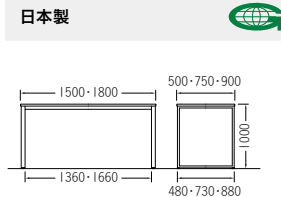

カラーサンプル

天板柄

ハイテーブル **NEW**

I590BXH-H (オフホワイト)

I850BXH-H (ペールウッド)

I890BXH-H (ウォールナット)

RT1550BXH-H
¥184,400

W1,500×D500×H1,000mm

RT1575BXH-H
¥195,200

W1,500×D750×H1,000mm

RT1590BXH-H
¥201,200

W1,500×D900×H1,000mm

RT1850BXH-H
¥189,000

W1,800×D500×H1,000mm

RT1875BXH-H
¥198,000

W1,800×D750×H1,000mm

RT1890BXH-H
¥204,000

W1,800×D900×H1,000mm

天板 ……メラミン化粧板、天厚t30
エッジ:ABS樹脂エッジ巻
脚 ……60×30スチール角パイプ
焼付塗装、アジャスター付
日本製

カラーサンプル

天板柄

チェア:CF73-MY ▶▶ P28