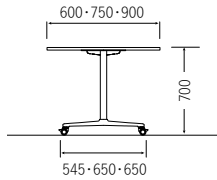

RT-GF, BXH, 20・23・25・26 series

あらゆるリフレッシュチェアとのコーディネートにもベストマッチ

角テーブル

丸テーブル

RT7575GF-K(ペールウッド)

【角型】

品番	価格	寸法W×D×H(mm)
RT0606GF-K	¥86,400	600×600×700
RT7575GF-K	¥110,000	750×750×700
RT0909GF-K	¥115,600	900×900×700

RT900GF-R(オフホワイト)

【丸型】

品番	価格	寸法W×D×H(mm)
RT600GF-R	¥88,400	φ600×700
RT750GF-R	¥110,000	φ750×700
RT900GF-R	¥128,000	φ900×700

天板 ……メラミン化粧板、ABS樹脂エッジ巻、天厚t21
脚 ……支柱:φ50.8スチールパイプ・焼付塗装
φ50双輪ナイロンキャスター(リフトロックストッパー付4個)
日本製