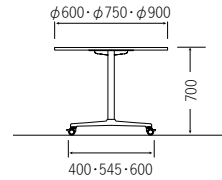

RT-GF, BXH, 20・23・25・26 series

あらゆるリフレッシュチェアとのコーディネートにもベストマッチ

角テーブル

丸テーブル

RT7575GF-K(ペールウッド)

【角型】

品番	価格	寸法W×D×H(mm)
RT0606GF-K	¥86,400	600×600×700
RT7575GF-K	¥110,000	750×750×700
RT0909GF-K	¥115,600	900×900×700

RT900GF-R(オフホワイト)

【丸型】

品番	価格	寸法W×D×H(mm)
RT600GF-R	¥88,400	φ600×700
RT750GF-R	¥110,000	φ750×700
RT900GF-R	¥128,000	φ900×700

天板 ……メラミン化粧板、ABS樹脂エッジ巻、天厚t21
脚 ……支柱:φ50.8スチールパイプ・焼付塗装
φ50双輪ナイロンキャスター(リフトロックストッパー付4個)
日本製

RT1575BXH-H
¥195,200

W1,500×D750×H1,000mm

RT1590BXH-H
¥201,200

W1,500×D900×H1,000mm

RT1850BXH-H
¥189,000

W1,800×D500×H1,000mm

RT1875BXH-H
¥198,000

W1,800×D750×H1,000mm