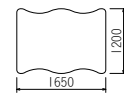

変形

半楕円形

890-ZW (ブルー)

1650-ZW (ナチュラル)
変形

169-ZCW (ナチュラル)
半楕円形

長方形

TCA890-ZW
¥124,000

W1,800×D900mm

TCA690-ZW
¥124,000

W1,600×D900mm

TCA275-ZW
¥96,000

W1,200×D750mm

TCA090-ZW
¥87,600

W900×D900mm

TCA1650-ZW
¥161,200

W1,650×D1,200mm