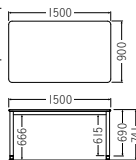

長方形

TCA9090KTB-ZW
¥64,100

質量:18.7kg
W900×D900×H690mm

TCA1590KTB-ZW
¥80,900

質量:24.3kg
W1,500×D900×H690mm

TCA1890KTB-ZW
¥97,700

質量:28.2kg
W1,800×D900×H690mm

天板 …… 低圧メラミン化粧板
天厚t25
エッジ:PVCエッジ巻
脚 …… 25×50スチールパイプ
粉体塗装
φ50スチールパイプ
木目転写仕上げ

カラーサンプル

天板柄

ナチュラル

スペーサー未使用時は天板高さ690mm(写真左)
スペーサー使用時は天板高さ741mm(写真右)

スペーサー取付前H690mm

スペーサー取付後H741mm

付属品

使用しないスペーサーは天板裏に取り付けて保存できます。