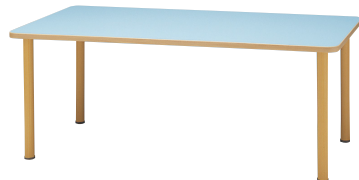

TCA090-169 series

高さ調節ができるハイアジャスター付で、車椅子にも対応できます

天板 …… メラミン化粧板、フラッシュ構造、天厚130
エッジ:オレフィン系ソフトエッジ巻
脚 …… φ50.8スチールパイプ
木目調軟質塩ビ樹脂巻
※高さ調整 (H700~750mm)

日本製

カラーサンプル

天板柄

700~750mmまで高さ調整できるハイアジャスター付。車イスでの利用も可能。

長方形

変形

半楕円形

890-ZW (ブルー)

1650-ZW (ナチュラル)
変形

169-ZCW (ナチュラル)
半楕円形

長方形

TCA890-ZW
¥124,000

W1,800×D900mm