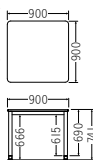

長方形

TCA9090KTB-ZW
¥64,100

質量:18.7kg
W900×D900×H690mm

TCA1590KTB-ZW
¥80,900

質量:24.3kg
W1,500×D900×H690mm

TCA1890KTB-ZW
¥97,700

質量:28.2kg
W1,800×D900×H690mm

天板 …… 低圧メラミン化粧板
天厚t25
エッジ:PVCエッジ巻
脚 …… 25×50スチールパイプ
粉体塗装
φ50スチールパイプ
木目転写仕上げ