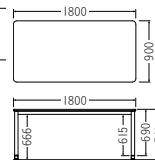

長方形

TCA9090KTB-ZW
¥64,100

質量:18.7kg
W900×D900×H690mm

TCA1590KTB-ZW
¥80,900

質量:24.3kg
W1,500×D900×H690mm

TCA1890KTB-ZW
¥97,700

質量:28.2kg
W1,800×D900×H690mm

天板 …… 低圧メラミン化粧板
天厚t25
エッジ:PVCエッジ巻
脚 …… 25×50スチールパイプ
粉体塗装
φ50スチールパイプ
木目転写仕上げ

カラーサンプル

天板柄

ナチュラル

スペーサー未使用時は天板高さ690mm(写真左)
スペーサー使用時は天板高さ741mm(写真右)

スペーサー取付前H690mm

スペーサー取付後H741mm

付属品

使用しないスペーサーは天板裏に取り付けて保存できます。