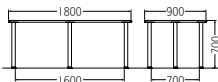

長方形・W1,600・4本脚

TCA1690UDS
¥68,800

質量:25.4kg
W1,600×D900mm

長方形・W1,800・5本脚

TCA1890UDS
¥78,000

質量:27.4kg
W1,800×D900mm

TCA1878UDS
(ダークブラウン)

台形