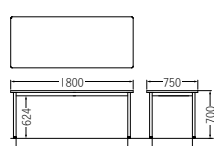

正方形

TCA1675ST

TCA090ST
正方形

TCA1675ST ¥54,800

質量:23.4kg W1,600×D750mm

TCA1690ST ¥58,400

質量:26.8kg W1,600×D900mm

TCA1875ST ¥58,400

質量:25.0kg W1,800×D750mm

TCA1890ST ¥61,600

質量:28.0kg W1,800×D900mm

TCA090ST ¥49,200

質量:17.6kg W900×D900mm