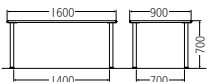

長方形・W1,600・4本脚

TCA1690UDS
¥68,800

質量:25.4kg
W1,600×D900mm

長方形・W1,800・5本脚

TCA1890UDS
¥78,000

質量:27.4kg
W1,800×D900mm

TCA1878UDS
(ダークブラウン)

台形