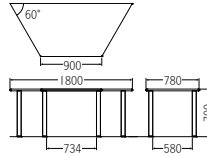

長方形・W1,600・4本脚

TCA1690UDS
¥68,800

質量:25.4kg
W1,600×D900mm

長方形・W1,800・5本脚

TCA1890UDS
¥78,000

質量:27.4kg
W1,800×D900mm

TCA1878UDS
(ダークブラウン)

台形

TCA1878UDS
¥86,000

質量:20.6kg
W1,800×D780mm

TCA1200UDS
(ナチュラル)

円形

TCA1200UDS
¥82,000

質量:24.0kg
φ1,200mm

TCA-ST series

1人用から多人数まで、コストパフォーマンスに優れたオールラウンドテーブル