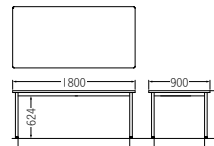

正方形

TCA1675ST

TCA090ST
正方形

TCA1675ST ¥54,800

質量:23.4kg W1,600×D750mm

TCA1690ST ¥58,400

質量:26.8kg W1,600×D900mm

TCA1875ST ¥58,400

質量:25.0kg W1,800×D750mm

TCA1890ST ¥61,600

質量:28.0kg W1,800×D900mm

TCA090ST ¥49,200

質量:17.6kg W900×D900mm