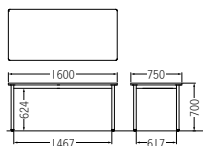

正方形

TCA1675ST

TCA090ST
正方形

TCA1675ST ¥54,800

質量:23.4kg W1,600×D750mm

TCA1690ST ¥58,400

質量:26.8kg W1,600×D900mm

TCA1875ST ¥58,400

質量:25.0kg W1,800×D750mm

TCA1890ST ¥61,600

質量:28.0kg W1,800×D900mm

TCA090ST ¥49,200

質量:17.6kg W900×D900mm