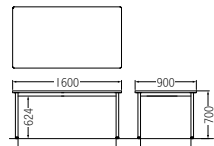

正方形

TCA1675ST

TCA090ST
正方形

TCA1675ST ¥54,800

質量:23.4kg W1,600×D750mm

TCA1690ST ¥58,400

質量:26.8kg W1,600×D900mm

TCA1875ST ¥58,400

質量:25.0kg W1,800×D750mm

TCA1890ST ¥61,600

質量:28.0kg W1,800×D900mm

TCA090ST ¥49,200

質量:17.6kg W900×D900mm