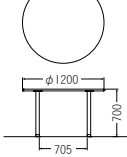

TCA1878UDS
¥86,000

質量:20.6kg
W1,800×D780mm

TCA1200UDS
(ナチュラル)

円形

TCA1200UDS
¥82,000

質量:24.0kg
φ1,200mm

TCA-ST series

1人用から多人数まで、コストパフォーマンスに優れたオールラウンドテーブル

オプション(継ぎ足し脚)

H40mm
ST40-4(4個入) ¥7,600

H60mm
ST60-4(4個入) ¥10,800

天板……低圧メラミン化粧板(表裏両面)
天厚t26
エッジ:ソフトエッジ巻
脚……φ38.1スチールパイプ・粉体塗装
アジャスター付

カラーサンプル

天板柄

長方形

長方形