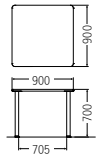

TCA1890UDS
(ナチュラル)

長方形・W1,600・4本脚

TCA1690UDS
¥68,800

質量:25.4kg
W1,600×D900mm