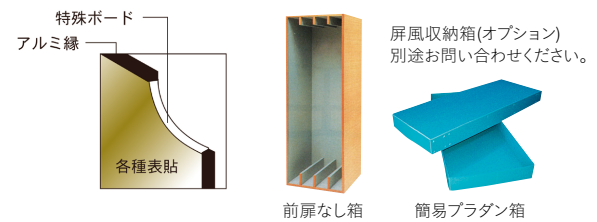

KC series | スクリーン