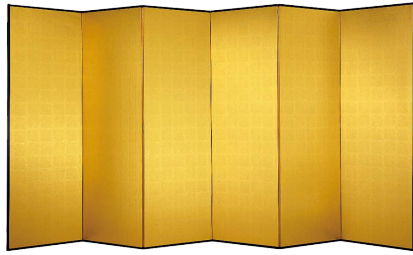

# 屏風 series

チェア  
テーブル  
備品  
屏風・スクリーン

### 特選洋金平押

昔から使われている金紙にそっくり。表面はツルツとしています。

特選洋金平押6尺6曲	¥370,000
特選洋金平押7尺6曲	¥429,700
特選洋金平押8尺6曲	¥581,600