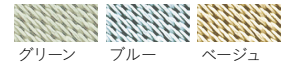

カラーサンプル

■カーテン
防災・遮光・ウォッシュابل

カーテン色: グリーン