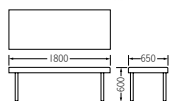

質量: 22.0kg

CLM-1865

本体 …… 木枠・ウレタンフォーム
フレーム …… 40×25スチール角パイプ、粉体塗装
脚 …… φ50.8スチールパイプ
アイボリー粉体塗装

日本製

角マクラ

CLM-MK ¥7,300

W300×D120×H90mm

カラーサンプル(治療台・カバー・マクラ)