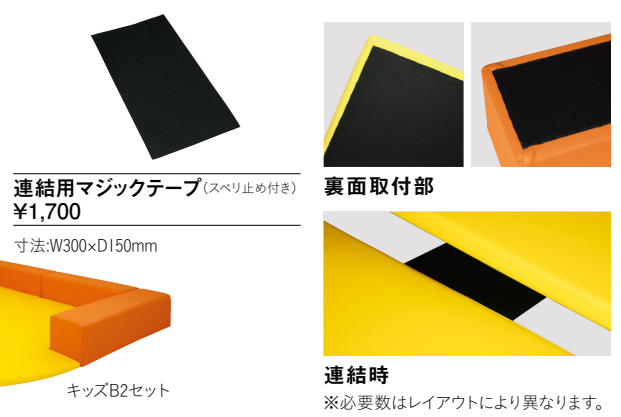

スペースに応じて組み合わせが可能。遊び心の詰まったキッズコーナーです。

本体……………木枠、ウレタンフォーム  
 ※連結には連結用マジックテープ(別売)が必要です。  
 ※マットはスベリ止め付です。  
**日本製**

**カラーサンプル**

■ビニールレザー  
 耐アルコール・耐次亜塩素酸・抗菌・防汚・難燃

ベージュ (CP-1047)	アイボリー (CP-1050)	ブラウン (CP-1054)	イエロー (CP-8632)	パステルオレンジ (CP-1066)	オレンジ (CP-1068)	レッド (CP-1074)	ヘビーピンク (CP-1077)	ブルー (CP-1089)
コバルトブルー (CP-1091)	グリーン (CP-1103)	ライトグリーン (CP-8673)						

**スツール**

オレンジ	オレンジ	オレンジ
W1150 <b>CL-B1150</b> <b>¥63,400</b> 質量:7.8kg 寸法:W1,150×D250×H250mm	W900 <b>CL-B900</b> <b>¥58,600</b> 質量:6.8kg 寸法:W900×D250×H250mm	シューズボックス W900 <b>CL-B901SB</b> <b>¥142,000</b> 質量:11.0kg 寸法:W900×D250×H250mm W409×H164mm (各ボックス部)

**マット**

イエロー	イエロー	イエロー
コーナー W1150 <b>CL-B1150R</b> <b>¥90,000</b> 質量:9.5kg 寸法:W1,150×D1,150×H40mm	W900×D900 <b>CL-B900M</b> <b>¥40,200</b> 質量:9.0kg 寸法:W900×D900×H40mm	入口マット W900 <b>CL-B925M</b> <b>¥27,400</b> 質量:2.5kg 寸法:W900×D250×H40mm