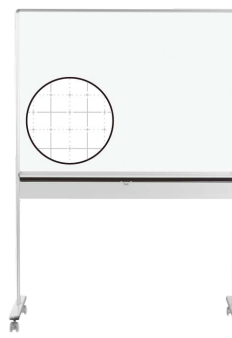

片面ホーローホワイト脚付(無地)

板面寸法(mm)	品番	価格
W1,210×H 910	MH34TN	¥ 87,100
W1,810×H 910	MH36TN	¥112,000
W1,810×H1,210	MH46TN	¥188,900
W2,410×H1,210	MH48TN	¥230,500

両面ホーローホワイト脚付(無地)

板面寸法(mm)	品番	価格
W1,210×H 910	MH34TDN	¥116,800
W1,810×H 910	MH36TDN	¥139,200
W1,810×H1,210	MH46TDN	¥242,400
W2,410×H1,210	MH48TDN	¥296,200

ホーローホワイト壁掛(月予定ヨコ書)

板面寸法(mm)	品番	価格
W 610×H 460	MH2Y	¥ 17,400
W 910×H 610	MH23Y	¥ 29,800
W1,210×H 910	MH34Y	¥ 51,300
W1,810×H 910	MH36Y	¥ 75,700

ホーローホワイト壁掛(月予定タテ書)

板面寸法(mm)	品番	価格
W 610×H 460	MH2M	¥ 17,400
W 910×H 610	MH23M	¥ 29,800
W1,210×H 910	MH34M	¥ 51,300
W1,810×H 910	MH36M	¥ 75,700

片面ミーティングボード(暗線入)

UDMT34 ¥133,100

W1,247×D557×H1,750mm
ボード有効寸法:W1,183×H880mm

UDMT33 ¥106,400

W947×D557×H1,750mm
ボード有効寸法:W883×H880mm

UDMT23 ¥79,900

W947×D460×H1,374mm
ボード有効寸法:W883×H580mm
※収納ボックスは付属しません

収納ボックス付

開閉自在のラッチ機能で、乱雑になりやすいマーカーやイレーザーをきれいに収納できます。(UDMT23は付属しません)