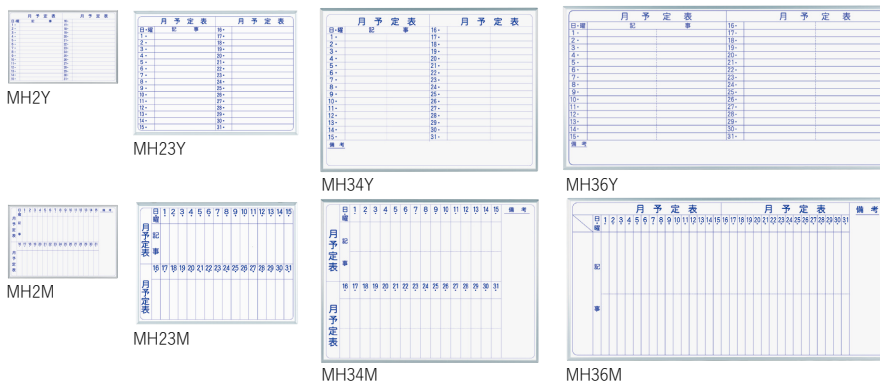

MH/UDMT/AX/UDF series | ホワイトボード

ニッケルホーローホワイトボード(スタンダードタイプ)

ホーローホワイト壁掛(無地)

板面寸法(mm)	品番	価格
W 460×H 310	MH1	¥ 9,300
W 610×H 460	MH2	¥ 13,800
W 910×H 610	MH23	¥ 24,600
W1,210×H 910	MH34	¥ 45,500
W1,810×H 910	MH36	¥ 64,700
W1,810×H1,210	MH46	¥113,200
W2,410×H1,210	MH48	¥143,300

片面ホーローホワイト脚付(無地)

板面寸法(mm)	品番	価格
W1,210×H 910	MH34TN	¥ 87,100
W1,810×H 910	MH36TN	¥112,000
W1,810×H1,210	MH46TN	¥188,900
W2,410×H1,210	MH48TN	¥230,500

両面ホーローホワイト脚付(無地)

板面寸法(mm)	品番	価格
W1,210×H 910	MH34TDN	¥116,800
W1,810×H 910	MH36TDN	¥139,200
W1,810×H1,210	MH46TDN	¥242,400
W2,410×H1,210	MH48TDN	¥296,200

ホーローホワイト壁掛(月予定ヨコ書)

板面寸法(mm)	品番	価格
W 610×H 460	MH2Y	¥ 17,400
W 910×H 610	MH23Y	¥ 29,800
W1,210×H 910	MH34Y	¥ 51,300
W1,810×H 910	MH36Y	¥ 75,700

ホーローホワイト壁掛(月予定タテ書)

板面寸法(mm)	品番	価格
W 610×H 460	MH2M	¥ 17,400
W 910×H 610	MH23M	¥ 29,800
W1,210×H 910	MH34M	¥ 51,300
W1,810×H 910	MH36M	¥ 75,700

片面ミーティングボード(暗線入)

UDMT34 ¥133,100

W1,247×D557×H1,750mm
ボード有効寸法:W1,183×H880mm

UDMT33 ¥106,400

W947×D557×H1,750mm
ボード有効寸法:W883×H880mm

UDMT23 ¥79,900

W947×D460×H1,374mm
ボード有効寸法:W883×H580mm
※収納ボックスは付属しません

収納ボックス付