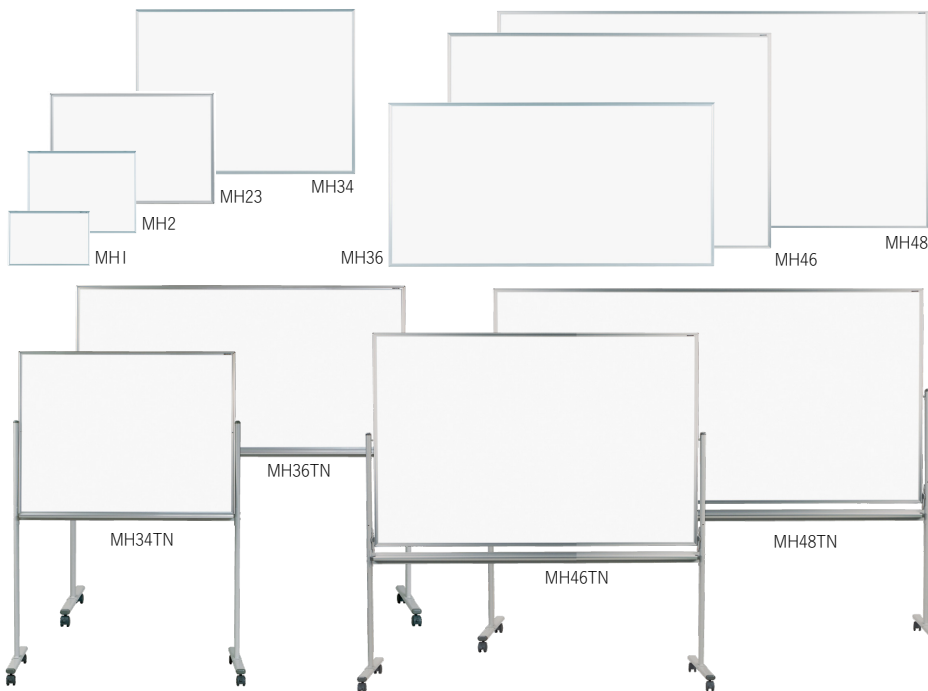

MH/UDMT/AX/UDF series | ホワイトボード

ニッケルホーローホワイトボード(スタンダードタイプ)

ホーローホワイト壁掛(無地)

板面寸法(mm)	品番	価格
W 460×H 310	MH1	¥ 9,300
W 610×H 460	MH2	¥ 13,800
W 910×H 610	MH23	¥ 24,600
W1,210×H 910	MH34	¥ 45,500
W1,810×H 910	MH36	¥ 64,700
W1,810×H1,210	MH46	¥113,200
W2,410×H1,210	MH48	¥143,300

片面ホーローホワイト脚付(無地)

板面寸法(mm)	品番	価格
W1,210×H 910	MH34TN	¥ 87,100
W1,810×H 910	MH36TN	¥112,000
W1,810×H1,210	MH46TN	¥188,900
W2,410×H1,210	MH48TN	¥230,500

両面ホーローホワイト脚付(無地)

板面寸法(mm)	品番	価格
W1,210×H 910	MH34TDN	¥116,800
W1,810×H 910	MH36TDN	¥139,200
W1,810×H1,210	MH46TDN	¥242,400
W2,410×H1,210	MH48TDN	¥296,200

片面ミーティングボード(暗線入)

UDMT34 ¥133,100

W1,247×D557×H1,750mm
ボード有効寸法:W1,183×H880mm

UDMT33 ¥106,400

W947×D557×H1,750mm
ボード有効寸法:W883×H880mm

UDMT23 ¥79,900

W947×D460×H1,374mm
ボード有効寸法:W883×H580mm
※収納ボックスは付属しません

収納ボックス付

開閉自在のラッチ機能で、乱雑になりやすいマーカーやイレーザーをきれいに収納できます。(UDMT23は付属しません)