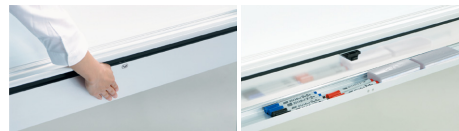

開閉自在のラッチ機能で、乱雑になりやすいマーカーやイレーザーをきれいに収納できます。(UDMT23は付属しません)