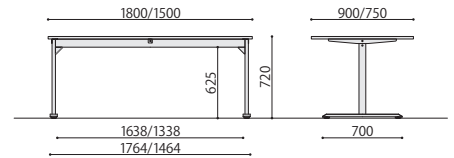

Table

ミーティングやカフェなどさまざまなシーンに合わせられるテーブル。

ASO-T1575B(BR)

ASO-T1575B(MAK)

ASO-T1575B(SGR)

NEW 組立

テーブル	価格(税抜)	サイズ(mm)	梱包才数	梱包重量
ASO-T1890B	99,000円	W1800×D900×H720	7.3才	^31.2kg
ASO-T1575B	91,000円	W1500×D750×H720	5.6才	26.5kg

仕様 / 天板: 抗ウイルスメラミン化粧板(22mm厚)フラッシュ加工 抗ウイルスABSエッジ(SGRは通常ABS) 天板裏: 抗ウイルスパッカー
脚: スチール 粉体塗装(ブラック) 入数: 1(2個口)

Meeting table

多彩な使い方が可能な
4本ワイド脚のシャープなミーティングテーブルです。

ASO-M1575B(MAK)

ASO-M1575B(NA)

組立

ミーティングテーブル	価格(税抜)	サイズ(mm)	梱包才数	梱包重量
ASO-M1575B/W	88,000円	W1500×D750×H720	5.7才	28.9kg

仕様 / 天板: 抗ウイルスメラミン化粧板 (t22mm) フラッシュ加工 抗ウイルスABSエッジ(SGRは通常ABS)
天板裏: 抗ウイルスパッカー 脚: スチール 粉体塗装(ブラック) 入数: 1(3個口)

ASO-M1890W(BR)

ASO-M1890W(NA)

ASO-M1890W(WH)

組立

ミーティングテーブル	価格(税抜)	サイズ(mm)	梱包才数	梱包重量
ASO-M1890B/W	98,000円	W1800×D900×H720	^7.0才	33.9kg