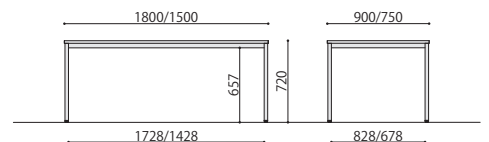

仕様 / 天板: 抗ウイルスメラミン化粧板 (t22mm) フラッシュ加工 抗ウイルスABSエッジ(SGRは通常ABS)
天板裏: 抗ウイルスパッカー 脚: スチール 粉体塗装(ブラック) 入数: 1(3個口)

ASO-M1890W(BR)

ASO-M1890W(NA)

ASO-M1890W(WH)

組立

ミーティングテーブル	価格(税抜)	サイズ(mm)	梱包才数	梱包重量
ASO-M1890B/W	98,000円	W1800×D900×H720	^7.0才	33.9kg

仕様 / 天板: 抗ウイルスメラミン化粧板 (t22mm) フラッシュ加工 抗ウイルスABSエッジ(SGRは通常ABS)
天板裏: 抗ウイルスパッカー 脚: スチール 粉体塗装(ブラック) 入数: 1(3個口)

ASO-M1890/1575

SOCIA
チェア
デスク・収納
パーティション
テーブル
レセプション
ロビー
エクステリア
アクセサリ
木工
福祉
幼保
レンタル・リース