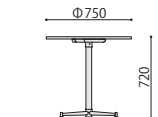

ASO-CF750B (SGR)

ASO-CF750W (NA)

ASO-CF750W (BR)

ABSエッジ

カフェテーブル	価格(税抜)	サイズ(mm)	梱包才数	梱包重量
ASO-CF750B	64,000円	φ750×H720	3.7才	11kg
ASO-CF750W	64,000円	φ750×H720	3.7才	11kg

仕様/天板:抗ウイルスメラミン化粧板(120mm) 抗ウイルスABSエッジ(SGRは通常ABS) 天板裏:抗ウイルスパッカー 芯材:パーティクルボード  
脚:スチール 粉体塗装(B・ブラック、W・ホワイト) 入数:1(2個口)

ASO-CF750B/W

ASO-CF7575B (NA)

ASO-CF7575B (BR)

ASO-CF7575W (MAK)

ASO-CF7575W (WH)

ABSエッジ

カフェテーブル	価格(税抜)	サイズ(mm)	梱包才数	梱包重量
ASO-CF7575B	69,000円	W750×D750×H720	3.7才	13kg
ASO-CF7575W	69,000円	W750×D750×H720	3.7才	13kg