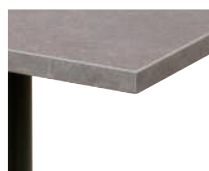

## ■ SOCIA シリーズ天板カラーサンプル

BR: ブラウン

MAK: ミディアムオーク

NA: ナチュラル

WH: ホワイト

SGR: ストーングレー

天板は5色から、脚フレームはマットブラックとホワイトからお選びいただけます。

ASO-CF750B (MAK)

ASO-CF750B (SGR)

ASO-CF750W (NA)

ASO-CF750W (BR)

ABSエッジ

カフェテーブル	価格(税抜)	サイズ(mm)	梱包才数	梱包重量
ASO-CF750B	64,000円	φ750×H720	3.7才	11kg
ASO-CF750W	64,000円	φ750×H720	3.7才	11kg

仕様/天板:抗ウイルスメラミン化粧板(120mm) 抗ウイルスABSエッジ(SGRは通常ABS) 天板裏:抗ウイルスパッカー 芯材:パーティクルボード  
脚:スチール 粉体塗装(B・ブラック、W・ホワイト) 入数:1(2個口)

ASO-CF750B/W

ASO-CF7575B (NA)

ASO-CF7575B (BR)

ASO-CF7575W (MAK)

ASO-CF7575W (WH)

ABSエッジ

カフェテーブル	価格(税抜)	サイズ(mm)	梱包才数	梱包重量
ASO-CF7575B	69,000円	W750×D750×H720	3.7才	13kg
ASO-CF7575W	69,000円	W750×D750×H720	3.7才	13kg

仕様/天板:抗ウイルスメラミン化粧板(120mm) 抗ウイルスABSエッジ(SGRは通常ABS) 天板裏:抗ウイルスパッカー 芯材:パーティクルボード  
脚:スチール 粉体塗装(B・ブラック、W・ホワイト) 入数:1(2個口)

ASO-CF7575B/W

SOCIA

チェア

デスク・収納

パーティション

テーブル

レセプション