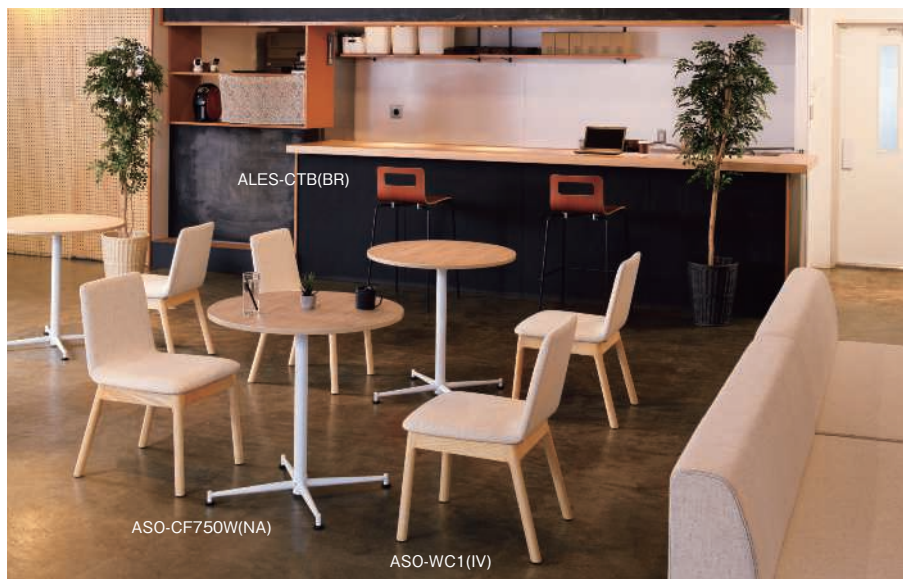

# Cafe table

色々なベースにフィットする定番のカフェテーブルで  
ソロワーク、複数でミーティングなど使い方は多彩です。

## ■ SOCIA シリーズ天板カラーサンプル

BR: ブラウン

MAK: ミディアムオーク

NA: ナチュラル

WH: ホワイト

SGR: ストーングレー

天板は5色から、脚フレームはマットブラックとホワイトからお選びいただけます。

ASO-CF750B (MAK)

ASO-CF750B (SGR)

ASO-CF750W (NA)

ASO-CF750W (BR)

ABSエッジ

カフェテーブル	価格(税抜)	サイズ(mm)	梱包才数	梱包重量
ASO-CF750B	64,000円	φ750×H720	3.7才	11kg
ASO-CF750W	64,000円	φ750×H720	3.7才	11kg

仕様/天板:抗ウイルスメラミン化粧板(120mm) 抗ウイルスABSエッジ(SGRは通常ABS) 天板裏:抗ウイルスパッカー 芯材:パーティクルボード  
脚:スチール 粉体塗装(B・ブラック、W・ホワイト) 入数:1(2個口)

仕様/天板:抗ウイルスメラミン化粧板(120mm) 抗ウイルスABSエッジ(SGRは通常ABS) 天板裏:抗ウイルスパッカー 芯材:パーティクルボード  
脚:スチール 粉体塗装(B・ブラック、W・ホワイト) 入数:1(2個口)

ASO-CF7575B/W

SOCIA

チェア

デスク・収納

パーティション

テーブル

レセプション