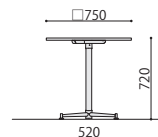

ASO-CF750B (SGR)

ASO-CF750W (NA)

ASO-CF750W (BR)

ABSエッジ

カフェテーブル	価格(税抜)	サイズ(mm)	梱包才数	梱包重量
ASO-CF750B	64,000円	φ750×H720	3.7才	11kg
ASO-CF750W	64,000円	φ750×H720	3.7才	11kg

仕様/天板:抗ウイルスメラミン化粧板(120mm) 抗ウイルスABSエッジ(SGRは通常ABS) 天板裏:抗ウイルスパッカー 芯材:パーティクルボード  
脚:スチール 粉体塗装(B・ブラック、W・ホワイト) 入数:1(2個口)

ASO-CF750B/W

ASO-CF7575B (NA)

ASO-CF7575B (BR)

ASO-CF7575W (MAK)

ASO-CF7575W (WH)

ABSエッジ

カフェテーブル	価格(税抜)	サイズ(mm)	梱包才数	梱包重量
ASO-CF7575B	69,000円	W750×D750×H720	3.7才	13kg
ASO-CF7575W	69,000円	W750×D750×H720	3.7才	13kg

仕様/天板:抗ウイルスメラミン化粧板(120mm) 抗ウイルスABSエッジ(SGRは通常ABS) 天板裏:抗ウイルスパッカー 芯材:パーティクルボード  
脚:スチール 粉体塗装(B・ブラック、W・ホワイト) 入数:1(2個口)

ASO-CF7575B/W

SOCIA

チェア

デスク・収納

パーティション

テーブル

レセプション