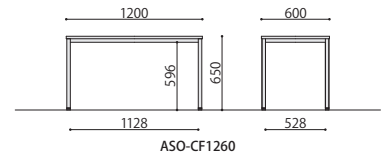

Lounge table

ラウンジソファやベンチで使いやすいサイズです。
棚板付きタイプは、作業スペースを広くします。

■ SOCIA シリーズ天板カラーサンプル

カフェテーブル	価格(税抜)	サイズ(mm)	梱包才数	梱包重量
ASO-CF1260B	65,000円	W1200×D600×H650	5.4才	24.9kg
ASO-CF1260W	65,000円	W1200×D600×H650	5.4才	24.9kg

仕様 / 天板: 抗ウイルスメラミン化粧板 (t22mm) フラッシュ加工 抗ウイルスABSエッジ (SGRは通常ABS) 天板裏: 抗ウイルスパッカー
脚: スチール 粉体塗装 (B・ブラック、W・ホワイト) 入数: 1 (2個口)

カフェテーブル	価格(税抜)	サイズ(mm)	梱包才数	梱包重量
ASO-CF6060B	50,000円	W600×D600×H650	2.9才	17kg
ASO-CF6060W	50,000円	W600×D600×H650	2.9才	17kg

仕様 / 天板: 抗ウイルスメラミン化粧板 (t22mm) フラッシュ加工 抗ウイルスABSエッジ (SGRは通常ABS) 天板裏: 抗ウイルスパッカー
脚: スチール 粉体塗装 (B・ブラック、W・ホワイト) 入数: 1 (2個口)

カフェテーブル	価格(税抜)	サイズ(mm)	梱包才数	梱包重量
ASO-CF1040B	87,000円	W1000×D400×H650	4.0才	25kg
ASO-CF1040W	87,000円	W1000×D400×H650	4.0才	25kg