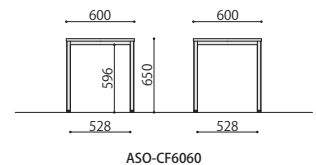

Lounge table

ラウンジソファやベンチで使いやすいサイズです。
棚板付きタイプは、作業スペースを広くします。

■ SOCIA シリーズ天板カラーサンプル

カフェテーブル	価格(税抜)	サイズ(mm)	梱包才数	梱包重量
ASO-CF1260B	65,000円	W1200×D600×H650	5.4才	24.9kg
ASO-CF1260W	65,000円	W1200×D600×H650	5.4才	24.9kg

仕様 / 天板: 抗ウイルスメラミン化粧板 (t22mm) フラッシュ加工 抗ウイルスABSエッジ (SGRは通常ABS) 天板裏: 抗ウイルスパッカー
脚: スチール 粉体塗装 (B・ブラック、W・ホワイト) 入数: 1 (2個口)

カフェテーブル	価格(税抜)	サイズ(mm)	梱包才数	梱包重量
ASO-CF6060B	50,000円	W600×D600×H650	2.9才	17kg
ASO-CF6060W	50,000円	W600×D600×H650	2.9才	17kg

仕様 / 天板: 抗ウイルスメラミン化粧板 (t22mm) フラッシュ加工 抗ウイルスABSエッジ (SGRは通常ABS) 天板裏: 抗ウイルスパッカー
脚: スチール 粉体塗装 (B・ブラック、W・ホワイト) 入数: 1 (2個口)

カフェテーブル	価格(税抜)	サイズ(mm)	梱包才数	梱包重量
ASO-CF1040B	87,000円	W1000×D400×H650	4.0才	25kg
ASO-CF1040W	87,000円	W1000×D400×H650	4.0才	25kg

仕様 / 天板: 抗ウイルスメラミン化粧板 (t22mm) フラッシュ加工 抗ウイルスABSエッジ (SGRは通常ABS) 天板裏: 抗ウイルスパッカー
脚: スチール 粉体塗装 (B・ブラック、W・ホワイト) 入数: 1 (3個口)