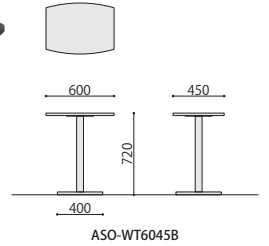

Other Table & Desk

■ SOCIA シリーズ天板カラーサンプル

ASO-WT

ワークテーブル	価格(税抜)	サイズ(mm)	梱包才数	梱包重量
ASO-WT6045B	60,000円	W600×D450×H720	2.2才	15.7kg

仕様/天板:抗ウイルスメラミン化粧板 (t22mm) 抗ウイルスABSエッジ(SGRは通常ABS) 天板裏:抗ウイルスパッカー 脚:スチール 粉体塗装 (ブラック) 入数:1 (2個口)

ASO-ST

サイドテーブル	価格(税抜)	サイズ(mm)	梱包才数	梱包重量
ASO-ST400B	69,000円	φ440×H720	2.2才	15.4kg
ASO-ST4540B	71,000円	W450×D440×H720	2.2才	16.1kg

仕様/天板:抗ウイルスメラミン化粧板 (t22mm) 抗ウイルスABSエッジ(SGRは通常ABS) 天板裏:抗ウイルスパッカー 脚:スチール 粉体塗装 (ブラック) 入数:1 (2個口)

ASO-WD

ワークデスク	価格(税抜)	サイズ(mm)	梱包才数	梱包重量
ASO-WD6050B	72,000円	W600×D500×H720	5.2才	16.1kg

仕様/天板:抗ウイルスメラミン化粧板 (t22mm) 抗ウイルスABSエッジ(SGRは通常ABS) 天板裏:抗ウイルスパッカー 本体:抗ウイルスメラミン化粧板 脚:スチール 粉体塗装 (ブラック) 入数:1 (2個口)

SOCIA
チェア
デスク・収納
パーティション
テーブル
レセプション
ロビー
エクステリア
アクセサリ
木工
福祉
幼保
レンタル・リース