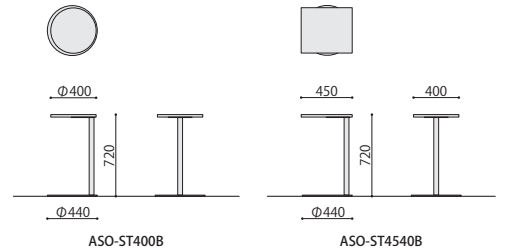

Other Table & Desk

■ SOCIA シリーズ天板カラーサンプル

ASO-WT

ワークテーブル	価格(税抜)	サイズ(mm)	梱包才数	梱包重量
ASO-WT6045B	60,000円	W600×D450×H720	2.2才	15.7kg

仕様/天板:抗ウイルスメラミン化粧板 (t22mm) 抗ウイルスABSエッジ(SGRは通常ABS) 天板裏:抗ウイルスパッカー 脚:スチール 粉体塗装 (ブラック) 入数:1 (2個口)

ASO-ST

サイドテーブル	価格(税抜)	サイズ(mm)	梱包才数	梱包重量
ASO-ST400B	69,000円	φ440×H720	2.2才	15.4kg
ASO-ST4540B	71,000円	W450×D440×H720	2.2才	16.1kg

仕様/天板:抗ウイルスメラミン化粧板 (t22mm) 抗ウイルスABSエッジ(SGRは通常ABS) 天板裏:抗ウイルスパッカー 脚:スチール 粉体塗装 (ブラック) 入数:1 (2個口)

ASO-WD

ワークデスク	価格(税抜)	サイズ(mm)	梱包才数	梱包重量
ASO-WD6050B	72,000円	W600×D500×H720	5.2才	16.1kg

仕様/天板:抗ウイルスメラミン化粧板 (t22mm) 抗ウイルスABSエッジ(SGRは通常ABS) 天板裏:抗ウイルスパッカー 本体:抗ウイルスメラミン化粧板 脚:スチール 粉体塗装 (ブラック) 入数:1 (2個口)

SOCIA
チェア
デスク・収納
パーティション
テーブル
レセプション
ロビー
エクステリア
アクセサリ
木工
福祉
幼保
レンタル・リース