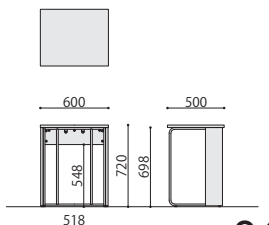

Other Table & Desk

■ SOCIA シリーズ天板カラーサンプル

ASO-WT

ワークテーブル	価格(税抜)	サイズ(mm)	梱包才数	梱包重量
ASO-WT6045B	60,000円	W600×D450×H720	2.2才	15.7kg

仕様/天板:抗ウイルスメラミン化粧板 (t22mm) 抗ウイルスABSエッジ(SGRは通常ABS) 天板裏:抗ウイルスパッカー 脚:スチール 粉体塗装 (ブラック) 入数:1 (2個口)

ASO-ST

サイドテーブル	価格(税抜)	サイズ(mm)	梱包才数	梱包重量
ASO-ST400B	69,000円	φ440×H720	2.2才	15.4kg
ASO-ST4540B	71,000円	W450×D440×H720	2.2才	16.1kg

仕様/天板:抗ウイルスメラミン化粧板 (t22mm) 抗ウイルスABSエッジ(SGRは通常ABS) 天板裏:抗ウイルスパッカー 脚:スチール 粉体塗装 (ブラック) 入数:1 (2個口)

ASO-WD

ワークデスク	価格(税抜)	サイズ(mm)	梱包才数	梱包重量
ASO-WD6050B	72,000円	W600×D500×H720	5.2才	16.1kg

仕様/天板:抗ウイルスメラミン化粧板 (t22mm) 抗ウイルスABSエッジ(SGRは通常ABS) 天板裏:抗ウイルスパッカー 本体:抗ウイルスメラミン化粧板 脚:スチール 粉体塗装 (ブラック) 入数:1 (2個口)

SOCIA
チェア
デスク・収納
パーティション
テーブル
レセプション
ロビー
エクステリア
アクセサリ
木工
福祉
幼保
レンタル・リース