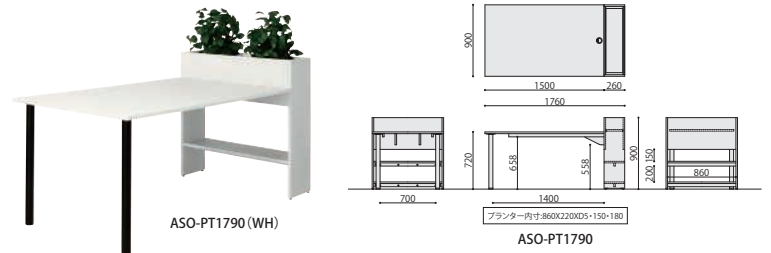

# Planter table

テーブルとプランターを結合させた  
プランターテーブルです。  
オフィスグリーンを備え付けることにより  
創造性や癒し効果を演出します。

ASO-PT1271KH(BR)

ALES-CTB(BR)

## ■ SOCIA シリーズ天板カラーサンプル

BR: ブラウン

MAK: ミディアムオーク

NA: ナチュラル

WH: ホワイ

SGR: ストーングレー

**NEW**

ASO配線ホール

ASO-PT1790 (MAK)

ASO-PT1790 (WH)

ASO-PT1790

プランターテーブル	価格(税抜)	サイズ(mm)	梱包才数	梱包重量
ASO-PT1790	214,000円	W1760×D900×H900	5.9才	53kg

仕様/天板:パーティクルボード 抗ウイルスメラミン化粧板 (t22mm) 抗ウイルスABSエッジ (SGRは通常ABS) 天板裏:抗ウイルスバックカー 本体:パーティクルボード 抗ウイルスメラミン化粧板 脚:スチール 粉体塗装 (マットブラック) 入数:1 (4個口)  
●天板:W1500×D900 ●天板高:H720 ●配線ホール付

ASO-PT1271KH (NA)

ASO-PT1271KH (NA)

ASO-PT1271KH

プランター片面 ハイテーブル	価格(税抜)	サイズ(mm)	梱包才数	梱包重量
ASO-PT1271KH	239,000円	W1200×D710×H1100	5.0才	56kg

仕様/天板:パーティクルボード 抗ウイルスメラミン化粧板 (t22mm) 抗ウイルスABSエッジ (SGRは通常ABS) 天板裏:抗ウイルスバックカー 本体:パーティクルボード 抗ウイルスメラミン化粧板 脚:スチール 粉体塗装 (マットブラック) 入数:1 (4個口)  
●天板:W1200×D450 ●天板高:H1000 ●配線ホール付 ●可動棚1枚付