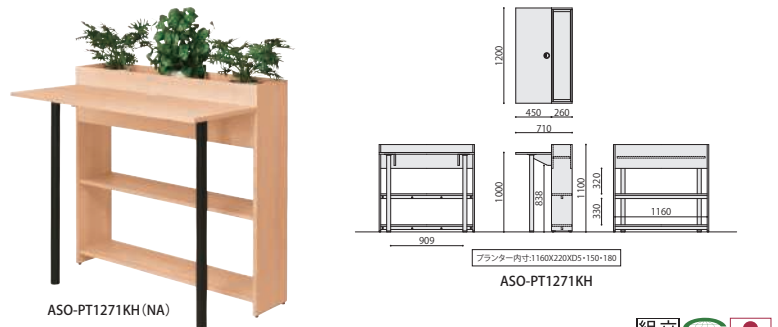

ASO-PT1790 (MAK)

ASO-PT1790 (WH)

ASO-PT1790

プランターテーブル	価格(税抜)	サイズ(mm)	梱包才数	梱包重量
ASO-PT1790	214,000円	W1760×D900×H900	5.9才	53kg

仕様/天板:パーティクルボード 抗ウイルスメラミン化粧板 (t22mm) 抗ウイルスABSエッジ (SGRは通常ABS) 天板裏:抗ウイルスバックカー 本体:パーティクルボード 抗ウイルスメラミン化粧板 脚:スチール 粉体塗装 (マットブラック) 入数:1 (4個口)  
●天板:W1500×D900 ●天板高:H720 ●配線ホール付

ASO-PT1271KH (NA)

ASO-PT1271KH (NA)

ASO-PT1271KH

プランター片面 ハイテーブル	価格(税抜)	サイズ(mm)	梱包才数	梱包重量
ASO-PT1271KH	239,000円	W1200×D710×H1100	5.0才	56kg

仕様/天板:パーティクルボード 抗ウイルスメラミン化粧板 (t22mm) 抗ウイルスABSエッジ (SGRは通常ABS) 天板裏:抗ウイルスバックカー 本体:パーティクルボード 抗ウイルスメラミン化粧板 脚:スチール 粉体塗装 (マットブラック) 入数:1 (4個口)  
●天板:W1200×D450 ●天板高:H1000 ●配線ホール付 ●可動棚1枚付

ASO-PT1211RH (NA)

ASO-PT1211RH (BR)

ASO-PT1211RH

プランター両面 ハイテーブル	価格(税抜)	サイズ(mm)	梱包才数	梱包重量
ASO-PT1211RH	267,000円	W1200×D1160×H1100	5.3才	69kg

仕様/天板:パーティクルボード 抗ウイルスメラミン化粧板 (t22mm) 抗ウイルスABSエッジ (SGRは通常ABS) 天板裏:抗ウイルスバックカー 本体:パーティクルボード 抗ウイルスメラミン化粧板 脚:スチール 粉体塗装 (マットブラック) 入数:1 (4個口)  
●天板(片側):W1200×D450 ●天板高:H1000 ●配線ホール付 ●可動棚1枚付