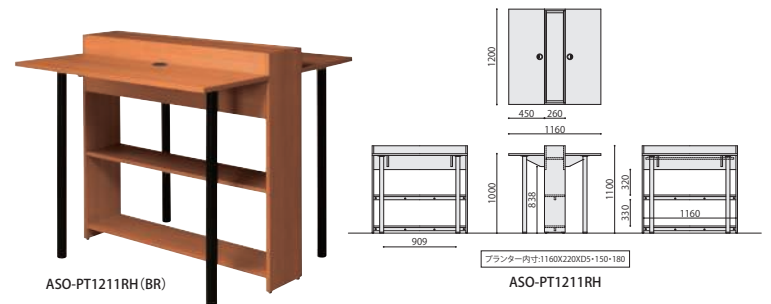

ASO-PT1790 (MAK)

ASO-PT1790 (WH)

ASO-PT1790

プランターテーブル	価格(税抜)	サイズ(mm)	梱包才数	梱包重量
ASO-PT1790	214,000円	W1760×D900×H900	5.9才	53kg

仕様/天板:パーティクルボード 抗ウイルスメラミン化粧板 (t22mm) 抗ウイルスABSエッジ (SGRは通常ABS) 天板裏:抗ウイルスバックカー 本体:パーティクルボード 抗ウイルスメラミン化粧板 脚:スチール 粉体塗装 (マットブラック) 入数:1 (4個口)  
●天板:W1500×D900 ●天板高:H720 ●配線ホール付

ASO-PT1271KH (NA)

ASO-PT1271KH (NA)

ASO-PT1271KH

プランター片面 ハイテーブル	価格(税抜)	サイズ(mm)	梱包才数	梱包重量
ASO-PT1271KH	239,000円	W1200×D710×H1100	5.0才	56kg

仕様/天板:パーティクルボード 抗ウイルスメラミン化粧板 (t22mm) 抗ウイルスABSエッジ (SGRは通常ABS) 天板裏:抗ウイルスバックカー 本体:パーティクルボード 抗ウイルスメラミン化粧板 脚:スチール 粉体塗装 (マットブラック) 入数:1 (4個口)  
●天板:W1200×D450 ●天板高:H1000 ●配線ホール付 ●可動棚1枚付

ASO-PT1211RH (NA)

ASO-PT1211RH (BR)

ASO-PT1211RH

プランター両面 ハイテーブル	価格(税抜)	サイズ(mm)	梱包才数	梱包重量
ASO-PT1211RH	267,000円	W1200×D1160×H1100	5.3才	69kg

仕様/天板:パーティクルボード 抗ウイルスメラミン化粧板 (t22mm) 抗ウイルスABSエッジ (SGRは通常ABS) 天板裏:抗ウイルスバックカー 本体:パーティクルボード 抗ウイルスメラミン化粧板 脚:スチール 粉体塗装 (マットブラック) 入数:1 (4個口)  
●天板(片側):W1200×D450 ●天板高:H1000 ●配線ホール付 ●可動棚1枚付