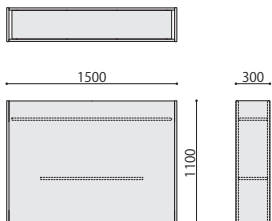

Planter Box

ASO-PB

■カラーサンプル

ASO-PB1530H(NA)

ASO-PB1530L(BR)

NEW 組立

NEW 組立

プランターボックス (ハイタイプ)	価格(税抜)	サイズ(mm)	梱包才数	梱包重量
ASO-PB1530H	218,000円	W1500×D300×H1100	4.5才	▲70kg

仕様/本体:パーティクルボード 抗ウイルスメラミン化粧板(t22mm) 抗ウイルスABSエッジ(SGRは通常ABS) 入数:1

プランターボックス (ロータイプ)	価格(税抜)	サイズ(mm)	梱包才数	梱包重量
ASO-PB1530L	175,000円	W1500×D300×H800	3.3才	▲54kg

仕様/本体:パーティクルボード 抗ウイルスメラミン化粧板(t22mm) 抗ウイルスABSエッジ(SGRは通常ABS) 入数:1

ASO-PB1530H

プランター内寸:W1460×D256×H5/150/180

ASO-PB1530L

プランター内寸:W1460×D256×H5/150/180

SOCIA

チェア

デスク・収納

パーティション