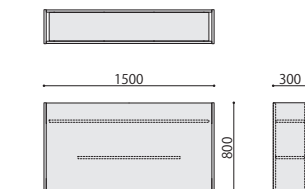

Planter Box

ASO-PB

■カラーサンプル

ASO-PB1530H(NA)

ASO-PB1530L(BR)

NEW 組立

NEW 組立

プランターボックス (ハイタイプ)	価格(税抜)	サイズ(mm)	梱包才数	梱包重量
ASO-PB1530H	218,000円	W1500×D300×H1100	4.5才	▲70kg

仕様/本体:パーティクルボード 抗ウイルスメラミン化粧板(t22mm) 抗ウイルスABSエッジ(SGRは通常ABS) 入数:1

プランターボックス (ロータイプ)	価格(税抜)	サイズ(mm)	梱包才数	梱包重量
ASO-PB1530L	175,000円	W1500×D300×H800	3.3才	▲54kg

仕様/本体:パーティクルボード 抗ウイルスメラミン化粧板(t22mm) 抗ウイルスABSエッジ(SGRは通常ABS) 入数:1

ASO-PB1530H

プランター内寸:W1460×D256×H5/150/180

ASO-PB1530L

プランター内寸:W1460×D256×H5/150/180

SOCIA

チェア

デスク・収納

パーティション