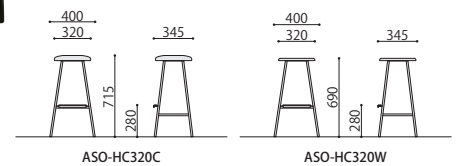

ASO-HC320W (NA)

ASO-HC320C

ASO-HC320W

完成

ハイチェア	価格(税抜)	サイズ(mm)	梱包才数	梱包重量
ASO-HC320C	38,000円	W400×D345×H715	4.8才	11.5kg
ASO-HC320W	24,000円	W400×D345×H690	4.5才	12kg

仕様/座:(C)合成皮革・(W)天然木 フレーム:スチール(φ15.9mm) 入数:2 ●スタッキング不可

SOCIA

チェア

デスク・収納

パーティション

テーブル

レセプション

ロビー

エクステリア

アクセサリ

木工

福祉

幼保

レンタル・リース