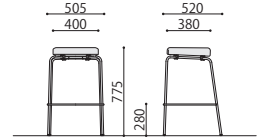

布張り

BL:ブルー

BR:ブラウン

LGN:ライトグリーン

PK:ピンク

※製法の特性上、繊維の流れる方向により、色が異なって見えることがあります。

ASO-CTB (BL)

完成

カウンターチェア	価格(税抜)	サイズ(mm)	梱包才数	梱包重量
ASO-CTB	41,000円	W505×D520×H775	6.1才	12.7kg

仕様/張地:布 フレーム:スチール(φ15.9mm) 粉体塗装(ブラック) 入数:2 ●スタッキング不可

ASO-HCT1845B (NA)

ASO-HC320C (GN)

ASO-HC320C (WN)

ASO-HC320

ASO-HC320C (BK)

ASO-HC320C (GR)

ハイチェア	価格(税抜)	サイズ(mm)	梱包才数	梱包重量
ASO-HC320C	38,000円	W400×D345×H715	4.8才	11.5kg
ASO-HC320W	24,000円	W400×D345×H690	4.5才	12kg

仕様/座:(C)合成皮革・(W)天然木 フレーム:スチール(φ15.9mm) 入数:2 ●スタッキング不可

SOCIA

チェア

デスク・収納

パーティション

テーブル

レセプション