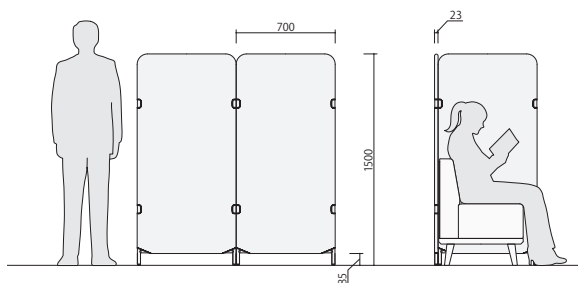

品番	数量	価格(税抜)
ASO-SP3B(GR)	×1	135,000円
ASO-SP3B(NV)	×1	135,000円
ASO-SP1B(NV)	×1	46,000円
ASO-DT1290B(MAK)	×1	165,000円
RO-S1200(FBJ)	×2	162,000円
合計		805,000円

座ると周囲から視線が遮られ、立った状態は周囲を見渡せる高さ。

使用上の注意点

- ・2枚以上連結してご使用ください。単体の自立機能はありません。
- ・2枚以上連結時はL型、3枚連結時はL型もしくはコ型、4枚以上の連結時は直線は3枚までとし、1枚はL型になるようにレイアウトしてください。
- ・軽量スクリーンに寄り掛かったり、ものを立てかけたりしないでください。転倒する恐れがあります。