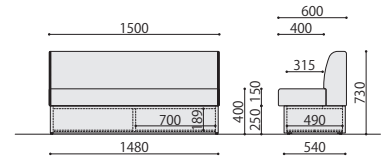

ASO-BLS

NEW 組立

収納ボックスソファ	価格(税抜)	サイズ(mm)	梱包才数	梱包重量
ASO-BLS	260,000円	W1500×D600×H730(SH400)	26才	48kg

仕様／背・座：チップウレタン布張り(アクリル40%、ポリエステル30%、綿30%) 台輪：抗ウイルスメラミン化粧板 入数：1(3個口)
●収納機能付 ●収納内寸：W700×D490×H189mm×2 ●ダブルステッチ仕様 ●アジャスター付