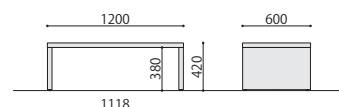

ASO-OT1260(MAK)

ASO-OT1260(NA)

ASO-OT1260(WH)

NEW 組立

抗ウイルスセンター テーブル	価格(税抜)	サイズ(mm)	梱包才数	梱包重量
ASO-OT1260	130,000円	W1200×D600×H420	2.8才	22kg

仕様／天板：抗ウイルスメラミン化粧板(30mm厚) 共張り 天板裏：抗ウイルスパッカー 側板：抗ウイルスメラミン化粧板 入数：1
●アジャスター付