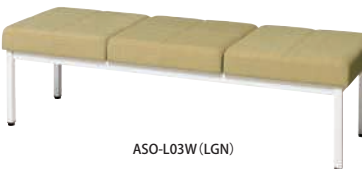

Lounge Bench

ちょっと休息に最適なコンパクトベンチです。
レイアウトも多彩、色合わせも多彩で雰囲気の変化が楽しめます。

■カラーサンプル

※製法の特性上、繊維の流れる方向により、色が異なって見えることがあります。

■天板カラーサンプル

ASO-L

ASO-L01W(BL)

ASO-L01W(LGN)

ASO-L01B・ASO-L01W

ASO-L02W(PK)

ASO-L02W(BL)

ASO-L02B(LGN)

ASO-L02B(BR)

ラウンジベンチ	価格(税抜)	サイズ(mm)	梱包才数	梱包重量
ASO-L02B	89,000円	W1000×D500×H430	3.5才	14kg
ASO-L02W	89,000円	W1000×D500×H430	3.5才	14kg

仕様/座:合板 スラブウレタン+チップウレタン 布張り(ポリエステル100%) 脚:スチール(□31mm) スチール粉体塗装(B・ブラック、W・ホワイト) 入数:1

ASO-L02B・ASO-L02W

ASO-L02TW(BR)

ASO-L02TW(PK)

ASO-L02TB(BL)

ASO-L02TB(LGN)

ラウンジベンチ(天板付)	価格(税抜)	サイズ(mm)	梱包才数	梱包重量
ASO-L02TB	89,000円	W1000×D500×H430	3.5才	15kg
ASO-L02TW	89,000円	W1000×D500×H430	3.5才	15kg

仕様/座:合板 スラブウレタン+チップウレタン 布張り(ポリエステル100%) 天板:抗ウイルスメラミン 抗ウイルスABSエッジ 天板裏:抗ウイルスパッカー 脚:スチール(□31mm) スチール粉体塗装(B・ブラック、W・ホワイト) 入数:1 ●天板高:352mm

ASO-L02TB・ASO-L02TW

ASO-L03W(LGN)

ASO-L03W(BR)

ASO-L03B(PK)

ASO-L03B(BL)

ラウンジベンチ	価格(税抜)	サイズ(mm)	梱包才数	梱包重量
ASO-L03B	120,000円	W1500×D500×H430	5.3才	18kg
ASO-L03W	120,000円	W1500×D500×H430	5.3才	18kg

仕様/座:合板 スラブウレタン+チップウレタン 布張り(ポリエステル100%) 脚:スチール(□31mm) スチール粉体塗装(B・ブラック、W・ホワイト) 入数:1