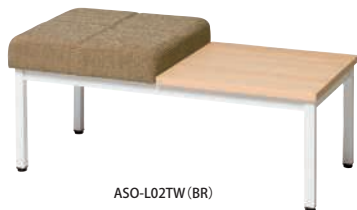

Lounge Bench

ちょっと休息に最適なコンパクトベンチです。
レイアウトも多彩、色合わせも多彩で雰囲気の変化が楽しめます。

■カラーサンプル

※製法の特性上、繊維の流れる方向により、色が異なって見えることがあります。

■天板カラーサンプル

ASO-L

ASO-L01W(BL)

ASO-L01W(LGN)

ASO-L01B(BR)

ASO-L01B(PK)

ラウンジベンチ	価格(税抜)	サイズ(mm)	梱包才数	梱包重量
ASO-L01B	61,000円	W500×D500×H430	1.8才	8.5kg
ASO-L01W	61,000円	W500×D500×H430	1.8才	8.5kg

仕様/座:合板 スラブウレタン+チップウレタン 布張り(ポリエステル100%) 脚:スチール(□31mm) スチール粉体塗装(B・ブラック、W・ホワイト) 入数:1

ASO-L01B・ASO-L01W

ASO-L02W(PK)

ASO-L02W(BL)

ASO-L02B(LGN)

ASO-L02B(BR)

ラウンジベンチ	価格(税抜)	サイズ(mm)	梱包才数	梱包重量
ASO-L02B	89,000円	W1000×D500×H430	3.5才	14kg
ASO-L02W	89,000円	W1000×D500×H430	3.5才	14kg

仕様/座:合板 スラブウレタン+チップウレタン 布張り(ポリエステル100%) 脚:スチール(□31mm) スチール粉体塗装(B・ブラック、W・ホワイト) 入数:1

ASO-L02B・ASO-L02W

ASO-L02TW(BR)

ASO-L02TW(PK)

ASO-L02TB(BL)

ASO-L02TB(LGN)

ラウンジベンチ(天板付)	価格(税抜)	サイズ(mm)	梱包才数	梱包重量
ASO-L02TB	89,000円	W1000×D500×H430	3.5才	15kg
ASO-L02TW	89,000円	W1000×D500×H430	3.5才	15kg

仕様/座:合板 スラブウレタン+チップウレタン 布張り(ポリエステル100%) 天板:抗ウイルスメラミン 抗ウイルスABSエッジ 天板裏:抗ウイルスパッカー 脚:スチール(□31mm) スチール粉体塗装(B・ブラック、W・ホワイト) 入数:1 ●天板高:352mm