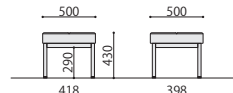

ASO-L01B(BR)

ASO-L01B(PK)

ラウンジベンチ	価格(税抜)	サイズ(mm)	梱包才数	梱包重量
ASO-L01B	61,000円	W500×D500×H430	1.8才	8.5kg
ASO-L01W	61,000円	W500×D500×H430	1.8才	8.5kg

仕様/座:合板 スラブウレタン+チップウレタン 布張り(ポリエステル100%) 脚:スチール(□31mm) スチール粉体塗装(B・ブラック、W・ホワイト) 入数:1

ASO-L01B・ASO-L01W

ASO-L02W(PK)

ASO-L02W(BL)

ASO-L02B(LGN)

ASO-L02B(BR)

ラウンジベンチ	価格(税抜)	サイズ(mm)	梱包才数	梱包重量
ASO-L02B	89,000円	W1000×D500×H430	3.5才	14kg
ASO-L02W	89,000円	W1000×D500×H430	3.5才	14kg

仕様/座:合板 スラブウレタン+チップウレタン 布張り(ポリエステル100%) 脚:スチール(□31mm) スチール粉体塗装(B・ブラック、W・ホワイト) 入数:1

ASO-L02B・ASO-L02W

ASO-L02TW(BR)

ASO-L02TW(PK)

ASO-L02TB(BL)

ASO-L02TB(LGN)

ラウンジベンチ(天板付)	価格(税抜)	サイズ(mm)	梱包才数	梱包重量
ASO-L02TB	89,000円	W1000×D500×H430	3.5才	15kg
ASO-L02TW	89,000円	W1000×D500×H430	3.5才	15kg

仕様/座:合板 スラブウレタン+チップウレタン 布張り(ポリエステル100%) 天板:抗ウイルスメラミン 抗ウイルスABSエッジ 天板裏:抗ウイルスパッカー 脚:スチール(□31mm) スチール粉体塗装(B・ブラック、W・ホワイト) 入数:1 ●天板高:352mm

ASO-L02TB・ASO-L02TW

ASO-L03W(LGN)

ASO-L03W(BR)

ASO-L03B(PK)

ASO-L03B(BL)

ラウンジベンチ	価格(税抜)	サイズ(mm)	梱包才数	梱包重量
ASO-L03B	120,000円	W1500×D500×H430	5.3才	18kg
ASO-L03W	120,000円	W1500×D500×H430	5.3才	18kg

仕様/座:合板 スラブウレタン+チップウレタン 布張り(ポリエステル100%) 脚:スチール(□31mm) スチール粉体塗装(B・ブラック、W・ホワイト) 入数:1