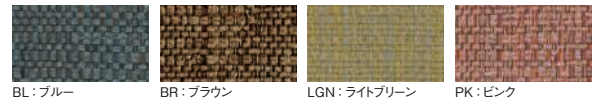

Lounge Bench

ちょっと休息に最適なコンパクトベンチです。
レイアウトも多彩、色合わせも多彩で雰囲気の変化が楽しめます。

■カラーサンプル

※製法の特性上、繊維の流れる方向により、色が異なって見えることがあります。

■天板カラーサンプル

ASO-L

ASO-L01W(BL)

ASO-L01W(LGN)

ASO-L01B(BR)

ASO-L01B(PK)

ラウンジベンチ	価格(税抜)	サイズ(mm)	梱包才数	梱包重量
ASO-L01B	61,000円	W500×D500×H430	1.8才	8.5kg
ASO-L01W	61,000円	W500×D500×H430	1.8才	8.5kg

仕様/座:合板 スラブウレタン+チップウレタン 布張り(ポリエステル100%) 脚:スチール(□31mm) スチール粉体塗装(B・ブラック、W・ホワイト) 入数:1