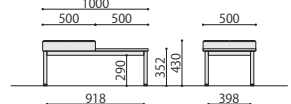

ASO-L01B(BR)

ASO-L01B(PK)

ラウンジベンチ	価格(税抜)	サイズ(mm)	梱包才数	梱包重量
ASO-L01B	61,000円	W500×D500×H430	1.8才	8.5kg
ASO-L01W	61,000円	W500×D500×H430	1.8才	8.5kg

仕様/座:合板 スラブウレタン+チップウレタン 布張り(ポリエステル100%) 脚:スチール(□31mm) スチール粉体塗装(B・ブラック、W・ホワイト) 入数:1

ASO-L01B・ASO-L01W

ASO-L02W(PK)

ASO-L02W(BL)

ASO-L02B(LGN)

ASO-L02B(BR)

ラウンジベンチ	価格(税抜)	サイズ(mm)	梱包才数	梱包重量
ASO-L02B	89,000円	W1000×D500×H430	3.5才	14kg
ASO-L02W	89,000円	W1000×D500×H430	3.5才	14kg

仕様/座:合板 スラブウレタン+チップウレタン 布張り(ポリエステル100%) 脚:スチール(□31mm) スチール粉体塗装(B・ブラック、W・ホワイト) 入数:1

ASO-L02B・ASO-L02W

ASO-L02TW(BR)

ASO-L02TW(PK)

ASO-L02TB(BL)

ASO-L02TB(LGN)

ラウンジベンチ(天板付)	価格(税抜)	サイズ(mm)	梱包才数	梱包重量
ASO-L02TB	89,000円	W1000×D500×H430	3.5才	15kg
ASO-L02TW	89,000円	W1000×D500×H430	3.5才	15kg

仕様/座:合板 スラブウレタン+チップウレタン 布張り(ポリエステル100%) 天板:抗ウイルスメラミン 抗ウイルスABSエッジ 天板裏:抗ウイルスパッカー 脚:スチール(□31mm) スチール粉体塗装(B・ブラック、W・ホワイト) 入数:1 ●天板高:352mm

ASO-L02TB・ASO-L02TW

ASO-L03W(LGN)

ASO-L03W(BR)

ASO-L03B(PK)

ASO-L03B(BL)

ラウンジベンチ	価格(税抜)	サイズ(mm)	梱包才数	梱包重量
ASO-L03B	120,000円	W1500×D500×H430	5.3才	18kg
ASO-L03W	120,000円	W1500×D500×H430	5.3才	18kg

仕様/座:合板 スラブウレタン+チップウレタン 布張り(ポリエステル100%) 脚:スチール(□31mm) スチール粉体塗装(B・ブラック、W・ホワイト) 入数:1