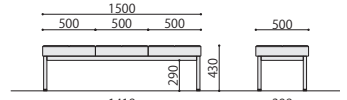

ASO-L02B・ASO-L02W

ASO-L02TW(BR)

ASO-L02TW(PK)

ASO-L02TB(BL)

ASO-L02TB(LGN)

ラウンジベンチ(天板付)	価格(税抜)	サイズ(mm)	梱包才数	梱包重量
ASO-L02TB	89,000円	W1000×D500×H430	3.5才	15kg
ASO-L02TW	89,000円	W1000×D500×H430	3.5才	15kg

仕様/座:合板 スラブウレタン+チップウレタン 布張り(ポリエステル100%) 天板:抗ウイルスメラミン 抗ウイルスABSエッジ 天板裏:抗ウイルスパッカー 脚:スチール(□31mm) スチール粉体塗装(B・ブラック、W・ホワイト) 入数:1 ●天板高:352mm

ASO-L02TB・ASO-L02TW

ASO-L03W(LGN)

ASO-L03W(BR)

ASO-L03B(PK)

ASO-L03B(BL)

ラウンジベンチ	価格(税抜)	サイズ(mm)	梱包才数	梱包重量
ASO-L03B	120,000円	W1500×D500×H430	5.3才	18kg
ASO-L03W	120,000円	W1500×D500×H430	5.3才	18kg

仕様/座:合板 スラブウレタン+チップウレタン 布張り(ポリエステル100%) 脚:スチール(□31mm) スチール粉体塗装(B・ブラック、W・ホワイト) 入数:1