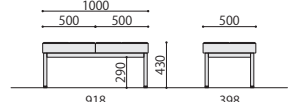

ASO-L01B(BR)

ASO-L01B(PK)

ラウンジベンチ	価格(税抜)	サイズ(mm)	梱包才数	梱包重量
ASO-L01B	61,000円	W500×D500×H430	1.8才	8.5kg
ASO-L01W	61,000円	W500×D500×H430	1.8才	8.5kg

仕様/座:合板 スラブウレタン+チップウレタン 布張り(ポリエステル100%) 脚:スチール(□31mm) スチール粉体塗装(B・ブラック、W・ホワイト) 入数:1

ASO-L01B・ASO-L01W

ASO-L02W(PK)

ASO-L02W(BL)

ASO-L02B(LGN)

ASO-L02B(BR)

ラウンジベンチ	価格(税抜)	サイズ(mm)	梱包才数	梱包重量
ASO-L02B	89,000円	W1000×D500×H430	3.5才	14kg
ASO-L02W	89,000円	W1000×D500×H430	3.5才	14kg

仕様/座:合板 スラブウレタン+チップウレタン 布張り(ポリエステル100%) 脚:スチール(□31mm) スチール粉体塗装(B・ブラック、W・ホワイト) 入数:1

ASO-L02B・ASO-L02W

ASO-L02TW(BR)

ASO-L02TW(PK)

ASO-L02TB(BL)

ASO-L02TB(LGN)

ラウンジベンチ(天板付)	価格(税抜)	サイズ(mm)	梱包才数	梱包重量
ASO-L02TB	89,000円	W1000×D500×H430	3.5才	15kg
ASO-L02TW	89,000円	W1000×D500×H430	3.5才	15kg

仕様/座:合板 スラブウレタン+チップウレタン 布張り(ポリエステル100%) 天板:抗ウイルスメラミン 抗ウイルスABSエッジ 天板裏:抗ウイルスパッカー 脚:スチール(□31mm) スチール粉体塗装(B・ブラック、W・ホワイト) 入数:1 ●天板高:352mm

ASO-L02TB・ASO-L02TW

ASO-L03W(LGN)

ASO-L03W(BR)

ASO-L03B(PK)

ASO-L03B(BL)

ラウンジベンチ	価格(税抜)	サイズ(mm)	梱包才数	梱包重量
ASO-L03B	120,000円	W1500×D500×H430	5.3才	18kg
ASO-L03W	120,000円	W1500×D500×H430	5.3才	18kg

仕様/座:合板 スラブウレタン+チップウレタン 布張り(ポリエステル100%) 脚:スチール(□31mm) スチール粉体塗装(B・ブラック、W・ホワイト) 入数:1