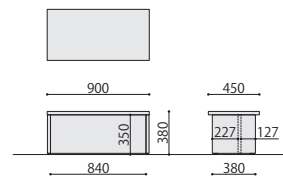

SGR: ストーングレー

ASO-SB1200R(BR)

ASO-SB900S(MAK)

NEW 組立

システムベンチ	価格(税抜)	サイズ(mm)	梱包才数	梱包重量
ASO-SB1200R	132,000円	W1200×D565×H380	3.2才	25kg

仕様/天板:パーティクルボード 抗ウイルスメラミン化粧板(t30mm)ABSエッジ 抗ウイルスABSエッジ(SGRは通常ABS) 本体:メラミン化粧板 入数:1

ASO-SB1200R

NEW 組立

システムベンチ	価格(税抜)	サイズ(mm)	梱包才数	梱包重量
ASO-SB900S	99,000円	W900×D450×H380	1.9才	22kg

仕様/天板:パーティクルボード 抗ウイルスメラミン化粧板(t30mm)ABSエッジ 抗ウイルスABSエッジ(SGRは通常ABS) 本体:メラミン化粧板 入数:1

ASO-SB900S