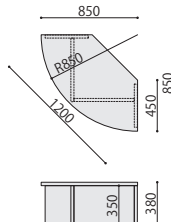

SGR: ストーングレー

ASO-SB1200R(BR)

ASO-SB900S(MAK)

NEW 組立

システムベンチ	価格(税抜)	サイズ(mm)	梱包才数	梱包重量
ASO-SB1200R	132,000円	W1200×D565×H380	3.2才	25kg

仕様/天板:パーティクルボード 抗ウイルスメラミン化粧板(t30mm)ABSエッジ 抗ウイルスABSエッジ(SGRは通常ABS) 本体:メラミン化粧板 入数:1

ASO-SB1200R

NEW 組立

システムベンチ	価格(税抜)	サイズ(mm)	梱包才数	梱包重量
ASO-SB900S	99,000円	W900×D450×H380	1.9才	22kg

仕様/天板:パーティクルボード 抗ウイルスメラミン化粧板(t30mm)ABSエッジ 抗ウイルスABSエッジ(SGRは通常ABS) 本体:メラミン化粧板 入数:1

ASO-SB900S