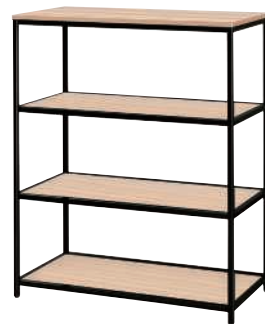

カラーバリエーションが豊富なオープンシェルフ。  
ディスプレイ棚から空間を間仕切るなど  
様々なレイアウトに対応します。

■ SOCIA シリーズ天板カラーサンプル

## ASO-S 奥行600mmタイプ

ASO-S9060B(BR)

ASO-S9060B(MAK)

ASO-S9060W(SGR)

ASO-S9060W(WH)

シェルフ	価格(税抜)	サイズ(mm)	梱包才数	梱包重量
ASO-S9060B	126,000円	W900×D600×H1130	5.7才	47.2kg
ASO-S9060W	126,000円	W900×D600×H1130	5.7才	47.2kg

仕様 / 天板: 抗ウイルスメラミン化粧板 (t20mm) 抗ウイルスABSエッジ (SGRは通常ABS) 天板裏: 抗ウイルスパッカー化粧板 (t17mm) 脚: スチール 粉体塗装 (B・ブラック、W・ホワイト) 入数: 1 (3個口)

## 奥行450mmタイプ

ASO-S9045W(BR)

ASO-S9045W(MAK)

ASO-S9045B(NA)

ASO-S9045B(SGR)

シェルフ	価格(税抜)	サイズ(mm)	梱包才数	梱包重量
ASO-S9045B	101,000円	W900×D450×H1130	4.0才	40.5kg
ASO-S9045W	101,000円	W900×D450×H1130	4.0才	40.5kg

仕様 / 天板: 抗ウイルスメラミン化粧板 (t20mm) 抗ウイルスABSエッジ (SGRは通常ABS) 天板裏: 抗ウイルスパッカー化粧板 (t17mm) 脚: スチール 粉体塗装 (B・ブラック、W・ホワイト) 入数: 1 (3個口)