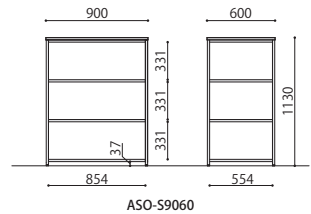

## ASO-S 奥行600mmタイプ

ASO-S9060B(BR)

ASO-S9060B(MAK)

ASO-S9060W(SGR)

ASO-S9060W(WH)

シェルフ	価格(税抜)	サイズ(mm)	梱包才数	梱包重量
ASO-S9060B	126,000円	W900×D600×H1130	5.7才	47.2kg
ASO-S9060W	126,000円	W900×D600×H1130	5.7才	47.2kg

仕様 / 天板: 抗ウイルスメラミン化粧板 (t20mm) 抗ウイルスABSエッジ (SGRは通常ABS) 天板裏: 抗ウイルスパッカー化粧板 (t17mm) 脚: スチール 粉体塗装 (B・ブラック、W・ホワイト) 入数: 1 (3個口)

## 奥行450mmタイプ

ASO-S9045W(BR)

ASO-S9045W(MAK)

ASO-S9045B(NA)

ASO-S9045B(SGR)

シェルフ	価格(税抜)	サイズ(mm)	梱包才数	梱包重量
ASO-S9045B	101,000円	W900×D450×H1130	4.0才	40.5kg
ASO-S9045W	101,000円	W900×D450×H1130	4.0才	40.5kg

仕様 / 天板: 抗ウイルスメラミン化粧板 (t20mm) 抗ウイルスABSエッジ (SGRは通常ABS) 天板裏: 抗ウイルスパッカー化粧板 (t17mm) 脚: スチール 粉体塗装 (B・ブラック、W・ホワイト) 入数: 1 (3個口)