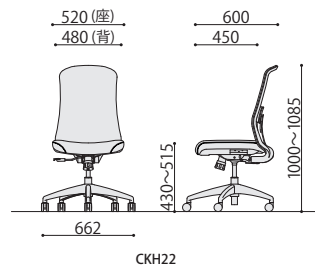

オフィスチェア

CKH22

SOCIA

チェア

デスク・収納

パーティション

テーブル

レセプション

ロビー

エクステリア

アクセサリ

木工

福祉

幼保

レンタル・リース

体圧分散するクッションで快適な座り心地のチェア

座面クッションは適度な固さのあるモールドウレタンを採用することにより、着座時の安定性が向上して体圧分散と姿勢保持を両立しています。

オフィスチェア メッシュ張り	価格(税抜)	サイズ(mm)	梱包才数	梱包重量
CKH22	45,300円	W520×D600×H1000~1085(SH430~515)	6.1才	19kg

仕様 / 張地: 背 / メッシュ(ポリエステル) 座 / 布(ポリエステル) 脚: エンプラ樹脂成型品(ブラック) 入数: 1
●座昇降(ガスシリンダー式)機能付 ●シンクロロック機構付 ●背固定機能付 ●ランバーサポート付

オプション

オプション肘 (左右セット)	価格(税抜)	サイズ(mm)	梱包才数	梱包重量
CKH22-AR	9,800円	W94×D260×H305	5.1才	13kg

仕様 / 本体: ナイロン樹脂成型品(ブラック) パット: ポリウレタン樹脂成型品(ブラック) 入数: 6
●肘高さ調整機能付 ●肘前後調整機能付 ●肘角度調整機能付

オプションヘッドレスト	価格(税抜)	サイズ(mm)	梱包才数	梱包重量
CKH22-HR	5,200円	W295×D100×H218	2.2才	6kg

仕様 / 本体: ナイロン樹脂成型品(ブラック) 生地: 合成皮革 入数: 6 ●ヘッドレスト高さ調整機能付