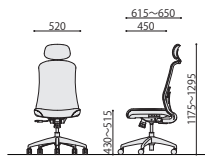

ヘッドレスト上下可動

オプション肘 (左右セット)	価格(税抜)	サイズ(mm)	梱包才数	梱包重量
CKH22-AR	9,800円	W94×D260×H305	5.1才	13kg

仕様 / 本体: ナイロン樹脂成型品(ブラック) パット: ポリウレタン樹脂成型品(ブラック) 入数: 6
 ●肘高さ調整機能付 ●肘前後調整機能付 ●肘角度調整機能付

CKH22+CKH22-AR

CKH22+CKH22-HR

オプションヘッドレスト	価格(税抜)	サイズ(mm)	梱包才数	梱包重量
CKH22-HR	5,200円	W295×D100×H218	2.2才	6kg

仕様 / 本体: ナイロン樹脂成型品(ブラック) 生地: 合成皮革 入数: 6 ●ヘッドレスト高さ調整機能付

CKH22+CKH22-AR+CKH22-HR