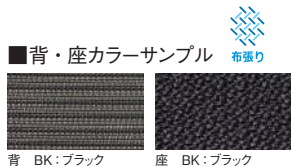

オフィスチェア

CKH22

SOCIA

チェア

デスク・収納

パーティション

テーブル

レセプション