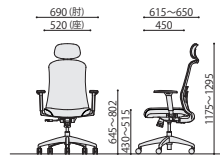

ヘッドレスト上下可動

オプション肘 (左右セット)	価格(税抜)	サイズ(mm)	梱包才数	梱包重量
CKH22-AR	9,800円	W94×D260×H305	5.1才	13kg

仕様 / 本体: ナイロン樹脂成型品(ブラック) パット: ポリウレタン樹脂成型品(ブラック) 入数: 6
 ●肘高さ調整機能付 ●肘前後調整機能付 ●肘角度調整機能付

CKH22+CKH22-AR

CKH22+CKH22-HR

オプションヘッドレスト	価格(税抜)	サイズ(mm)	梱包才数	梱包重量
CKH22-HR	5,200円	W295×D100×H218	2.2才	6kg

仕様 / 本体: ナイロン樹脂成型品(ブラック) 生地: 合成皮革 入数: 6 ●ヘッドレスト高さ調整機能付

CKH22+CKH22-AR+CKH22-HR