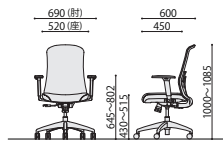

CKH22(BK)+CKH22-AR

CKH22(BK)+CKH22-AR+CKH22-HR

ランバーサポート

シンクロロック及び背固定機能

体圧分散するクッションで快適な座り心地のチェア

座面クッションは適度な固さのあるモールドウレタンを採用することにより、着座時の安定性が向上して体圧分散と姿勢保持を両立しています。

オフィスチェア メッシュ張り	価格(税抜)	サイズ(mm)	梱包才数	梱包重量
CKH22	45,300円	W520×D600×H1000~1085(SH430~515)	6.1才	19kg

仕様 / 張地: 背 / メッシュ(ポリエステル) 座 / 布(ポリエステル) 脚: エンプラ樹脂成型品(ブラック) 入数: 1
 ●座昇降(ガスシリンダー式)機能付 ●シンクロロック機構付 ●背固定機能付 ●ランバーサポート付

CKH22

オプション

CKH22-AR

肘可動(上下)

肘可動(前後)

肘可動(左右)

CKH22-HR

ヘッドレスト上下可動

オプション肘 (左右セット)	価格(税抜)	サイズ(mm)	梱包才数	梱包重量
CKH22-AR	9,800円	W94×D260×H305	5.1才	13kg

仕様 / 本体: ナイロン樹脂成型品(ブラック) パット: ポリウレタン樹脂成型品(ブラック) 入数: 6
 ●肘高さ調整機能付 ●肘前後調整機能付 ●肘角度調整機能付

CKH22+CKH22-AR

CKH22+CKH22-HR

オプションヘッドレスト	価格(税抜)	サイズ(mm)	梱包才数	梱包重量
CKH22-HR	5,200円	W295×D100×H218	2.2才	6kg

仕様 / 本体: ナイロン樹脂成型品(ブラック) 生地: 合成皮革 入数: 6 ●ヘッドレスト高さ調整機能付

CKH22+CKH22-AR+CKH22-HR