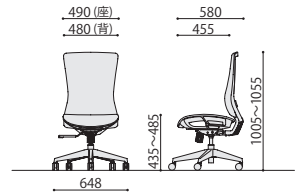

シンクロロックング
ロックング時に身体の動きに合わせて、背・座が連動して動き、適正な着座姿勢を維持します。

背固定機能
多段階に背もたれの角度を固定できます。

ランバーサポート
標準装備のランバーサポートは、体格に合わせて自由に調整でき、しっかりと身体を支えることが可能です。

背・座メッシュ
背・座のポリエステルメッシュ素材が快適な座り心地と、長時間着座時のムレを防ぎます。

CKH11

オフィスチェア メッシュ張り	価格(税抜)	サイズ(mm)	梱包才数	梱包重量
CKH11	44,000円	W490×D580×H1005~1055 (SH435~485)	6.8才	14kg

仕様/張地:背・座/メッシュ(ポリエステル) 脚:エンブラ樹脂成型品(ブラック) 入数:1 ●座昇降(ガスシリンダー式)機能付 ●シンクロロックング機構付 ●背固定機能付 ●ランバーサポート(左右セパレート式)

CKH11(BK)+CKH11-AR

CKH11-AR

肘可動
オプション肘は体格に合わせて高さを調整できます。11段階で10mmピッチ

CKH11+CKH11-AR

オプション肘(左右セット)	価格(税抜)	サイズ(mm)	梱包才数	梱包重量
CKH11-AR	7,800円	W84×D240×H269	3.4才	8.5kg

仕様/本体:ナイロン樹脂成型品(ブラック) バット:ポリウレタン樹脂成型品(ブラック) 入数:5(1個口) ●肘高さ調節機能付

SOCIA

チェア

デスク・収納

パーティション

テーブル

レセプション

ロビー