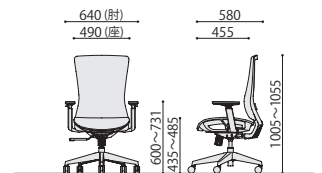

シンクロロックング
ロックング時に身体の動きに合わせて、背・座が連動して動き、適正な着座姿勢を維持します。

背固定機能
多段階に背もたれの角度を固定できます。

ランバーサポート
標準装備のランバーサポートは、体格に合わせて自由に調整でき、しっかりと身体を支えることが可能です。

背・座メッシュ
背・座のポリエステルメッシュ素材が快適な座り心地と、長時間着座時のムレを防ぎます。

CKH11

オフィスチェア メッシュ張り	価格(税抜)	サイズ(mm)	梱包才数	梱包重量
CKH11	44,000円	W490×D580×H1005~1055 (SH435~485)	6.8才	14kg

仕様/張地:背・座/メッシュ(ポリエステル) 脚:エンブラ樹脂成型品(ブラック) 入数:1 ●座昇降(ガスシリンダー式)機能付 ●シンクロロックング機構付 ●背固定機能付 ●ランバーサポート(左右セパレート式)

CKH11(BK)+CKH11-AR

CKH11-AR

肘可動
オプション肘は体格に合わせて高さを調整できます。11段階で10mmピッチ

CKH11+CKH11-AR

オプション肘(左右セット)	価格(税抜)	サイズ(mm)	梱包才数	梱包重量
CKH11-AR	7,800円	W84×D240×H269	3.4才	8.5kg

仕様/本体:ナイロン樹脂成型品(ブラック) バット:ポリウレタン樹脂成型品(ブラック) 入数:5(1個口) ●肘高さ調節機能付

SOCIA

チェア

デスク・収納

パーティション

テーブル

レセプション

ロビー