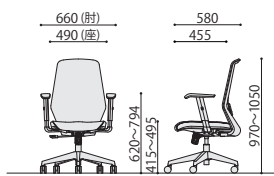

### 肘可動

オプション肘は体格に合わせて高さを調整できます。11段階で10mmピッチ

CK01-HR

### ヘッドレスト可動

お好みの位置にヘッドレストを調整できます。

オプション肘 (左右セット)	価格(税抜)	サイズ(mm)	梱包才数	梱包重量
-------------------	--------	---------	------	------

CK01-AR 8,000円 W80×D270×H280 3.7才 11kg

仕様/本体:ナイロン樹脂成型品 (ブラック) ハット:ポリウレタン樹脂成型品 (ブラック) 入数:5  
 ●耐高さ調節機能付

オプションヘッドレスト	価格(税抜)	サイズ(mm)	梱包才数	梱包重量
-------------	--------	---------	------	------

CK01-HR 6,500円 W330×D140×H180 2.2才 5.7kg

仕様/本体:ポリプロピレン樹脂成型品 (ブラック) 生地:布 (ポリエステル) 入数:5  
 ●ヘッドレスト高さ調節機能付

CK01

CK01+CK01-AR