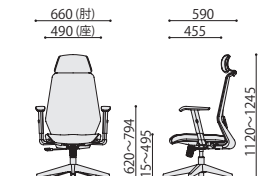

CK01+CK01-AR+CK01-HR