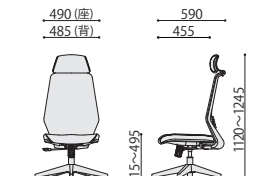

### ヘッドレスト可動

お好みの位置にヘッドレストを調整できます。

オプション肘 (左右セット)	価格(税抜)	サイズ(mm)	梱包才数	梱包重量
-------------------	--------	---------	------	------

CK01-AR 8,000円 W80×D270×H280 3.7才 11kg

仕様/本体:ナイロン樹脂成型品 (ブラック) ハット:ポリウレタン樹脂成型品 (ブラック) 入数:5  
 ●耐高さ調節機能付

オプションヘッドレスト	価格(税抜)	サイズ(mm)	梱包才数	梱包重量
-------------	--------	---------	------	------

CK01-HR 6,500円 W330×D140×H180 2.2才 5.7kg

仕様/本体:ポリプロピレン樹脂成型品 (ブラック) 生地:布 (ポリエステル) 入数:5  
 ●ヘッドレスト高さ調節機能付

CK01

CK01+CK01-AR