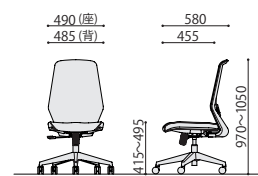

### 肘可動

オプション肘は体格に合わせて高さを調整できます。11段階で10mmピッチ

CK01-HR

### ヘッドレスト可動

お好みの位置にヘッドレストを調整できます。

オプション肘 (左右セット)	価格(税抜)	サイズ(mm)	梱包才数	梱包重量
-------------------	--------	---------	------	------

CK01-AR 8,000円 W80×D270×H280 3.7才 11kg

仕様/本体:ナイロン樹脂成型品 (ブラック) ハット:ポリウレタン樹脂成型品 (ブラック) 入数:5  
 ●耐高さ調節機能付

オプションヘッドレスト	価格(税抜)	サイズ(mm)	梱包才数	梱包重量
-------------	--------	---------	------	------

CK01-HR 6,500円 W330×D140×H180 2.2才 5.7kg

仕様/本体:ポリプロピレン樹脂成型品 (ブラック) 生地:布 (ポリエステル) 入数:5  
 ●ヘッドレスト高さ調節機能付

CK01

CK01+CK01-AR