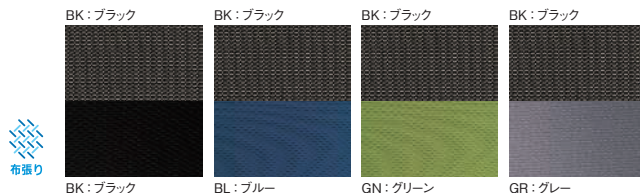

## CK01

CK01(BK)  
ブラック

CK01(BL)+CK01-AR

CK01(GN)+CK01-HR

CK01(GR)+CK01-AR+CK01-HR

オフィスチェア メッシュ張り	価格(税抜)	サイズ(mm)	梱包才数	梱包重量
-------------------	--------	---------	------	------

CK01 42,700円 W490×D580×H970~1050 (SH415~495) 5.7才 15kg

仕様/張地:背/メッシュ (ポリエステル) 座/布 (ポリエステル) 座:モールドウレタン 脚:エンプラ樹脂成型品 (ブラック)  
 入数:1 ●座昇降 (ガスシリンダー式) 機能付 ●シンクロロック機構付 ●ランバーサポート付