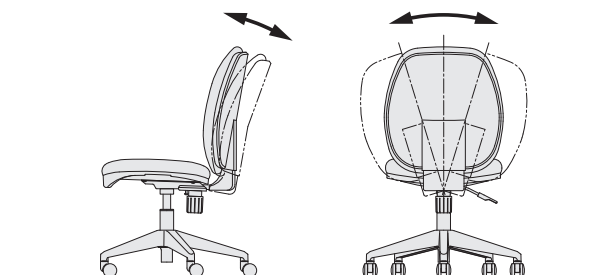

YSC01

背もたれが使用者の動きに合わせて追従するスイングチェア。

スイングチェア	価格(税抜)	サイズ(mm)	梱包才数	梱包重量
YSC01	29,800円	W440×D540×H830~915 (SH395~480)	3.9才	11kg

仕様/張地:布 脚:エンブラ樹脂成型品 入数:1 座昇降(ガスシリンダー式)機能付 背ロック機能付 背スイング機能付

NEW 組立

背スイング機構

背もたれがリクライニング時の身体の動きを横方向にも追従することでソフトな座り心地を提供します。背スイング機構が仕事の合間のリフレッシュタイムを快適にサポートします。

オプション

YSC01(GR)+YSC01-AR

YSC01+YSC01-AR

オプション肘(左右セット)	価格(税抜)	サイズ(mm)	梱包才数	梱包重量
YSC01-AR	6,300円	W52×D290×H272	1.9才	2.3kg

仕様/本体:樹脂成型品(ブラック) 入数:1 対応品番:YSC01

NEW 完成

SOCIA
チェア
デスク・収納
パーティション
テーブル
レセプション
ロビー
エクステリア
アクセサリ
木工
福祉
幼保
レンタル・リース