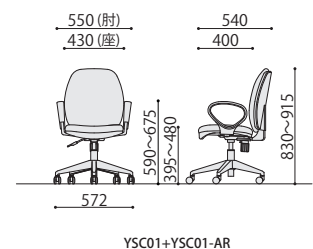

YSC01

背もたれが使用者の動きに合わせて追従するスイングチェア。

スイングチェア	価格(税抜)	サイズ(mm)	梱包才数	梱包重量
YSC01	29,800円	W440×D540×H830~915 (SH395~480)	3.9才	11kg

仕様/張地:布 脚:エンブラ樹脂成型品 入数:1 座昇降(ガスシリンダー式)機能付 背ロック機能付 背スイング機能付

NEW 組立

背スイング機構

背もたれがリクライニング時の身体の動きを横方向にも追従することでソフトな座り心地を提供します。背スイング機構が仕事の合間のリフレッシュタイムを快適にサポートします。

オプション

YSC01(GR)+YSC01-AR

YSC01+YSC01-AR

オプション肘(左右セット)	価格(税抜)	サイズ(mm)	梱包才数	梱包重量
YSC01-AR	6,300円	W52×D290×H272	1.9才	2.3kg

仕様/本体:樹脂成型品(ブラック) 入数:1 対応品番:YSC01

NEW 完成

SOCIA
チェア
デスク・収納
パーティション
テーブル
レセプション
ロビー
エクステリア
アクセサリ
木工
福祉
幼保
レンタル・リース