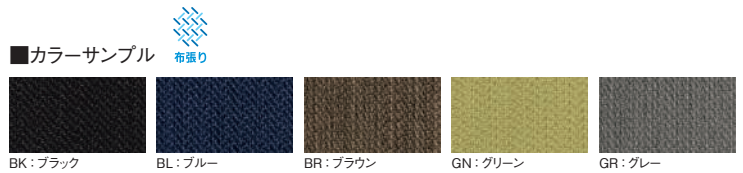

YSC01

背もたれが使用者の動きに合わせて追従するスイングチェア。

スイングチェア	価格(税抜)	サイズ(mm)	梱包才数	梱包重量
YSC01	29,800円	W440×D540×H830~915 (SH395~480)	3.9才	11kg

仕様/張地:布 脚:エンブラ樹脂成型品 入数:1 座昇降(ガスシリンダー式)機能付 背ロック機能付 背スイング機能付

NEW 組立

背スイング機構

背もたれがリクライニング時の身体の動きを横方向にも追従することでソフトな座り心地を提供します。背スイング機構が仕事の合間のリフレッシュタイムを快適にサポートします。

オプション

YSC01(GR)+YSC01-AR

YSC01+YSC01-AR

オプション肘(左右セット)	価格(税抜)	サイズ(mm)	梱包才数	梱包重量
YSC01-AR	6,300円	W52×D290×H272	1.9才	2.3kg

仕様/本体:樹脂成型品(ブラック) 入数:1 対応品番:YSC01

NEW 完成

SOCIA
チェア
デスク・収納
パーティション
テーブル
レセプション
ロビー
エクステリア
アクセサリ
木工
福祉
幼保
レンタル・リース