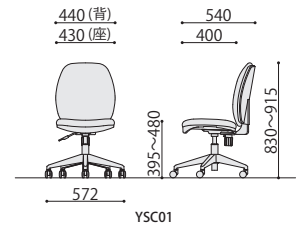

YSC01

背もたれが使用者の動きに合わせて追従するスイングチェア。

スイングチェア	価格(税抜)	サイズ(mm)	梱包才数	梱包重量
YSC01	29,800円	W440×D540×H830~915 (SH395~480)	3.9才	11kg

仕様/張地:布 脚:エンブラ樹脂成型品 入数:1 座昇降(ガスシリンダー式)機能付 背ロック機能付 背スイング機能付

NEW 組立

背スイング機構

背もたれがリクライニング時の身体の動きを横方向にも追従することでソフトな座り心地を提供します。背スイング機構が仕事の合間のリフレッシュタイムを快適にサポートします。

オプション

YSC01(GR)+YSC01-AR

YSC01+YSC01-AR

オプション肘(左右セット)	価格(税抜)	サイズ(mm)	梱包才数	梱包重量
YSC01-AR	6,300円	W52×D290×H272	1.9才	2.3kg

仕様/本体:樹脂成型品(ブラック) 入数:1 対応品番:YSC01

NEW 完成

SOCIA
チェア
デスク・収納
パーティション
テーブル
レセプション
ロビー
エクステリア
アクセサリ
木工
福祉
幼保
レンタル・リース