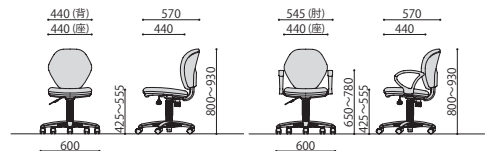

K-921(LBL)+92AR

K-921(OR)+92AR

オフィスチェア	価格(税抜)	サイズ(mm)	梱包才数	梱包重量
K-921	27,600円	W440×D570×H800~930 (SH425~555)	4.2才	12.3kg

仕様/張地:布 脚:エンブラ樹脂成型品(ブラック) 背:モールドウレタン 入数:1 ●座昇降(ガスシリンダー式)機能付 ●背ロック機構付 ●背スイング機能付

# K-921PU

K-921PU(BK)+92AR

■レザーカラーサンプル

BK:ブラック

背もたれが使用者の動きに合わせて追従するスイング機能があります。(左右20度まで)

オフィスチェア	価格(税抜)	サイズ(mm)	梱包才数	梱包重量
K-921PU	28,100円	W440×D570×H800~930 (SH425~555)	4.2才	12.3kg

仕様/張地:PU 脚:エンブラ樹脂成型品(ブラック) 背:モールドウレタン 入数:1 ●座昇降(ガスシリンダー式)機能付 ●背ロック機構付 ●背スイング機能付

92AR

オプション肘(左右セット)	価格(税抜)	サイズ(mm)	梱包才数	梱包重量
92AR	6,300円	W47×D298×H255	2.8才	11.5kg

仕様/本体:樹脂成型品(ブラック) 入数:4 ●対応機種:ALPHA-G、K-921、K-921PU、K-922、K-926、K-928、KOL-F1、LM1

完成

K-921/K-921PU

K-921/K-921PU+92AR