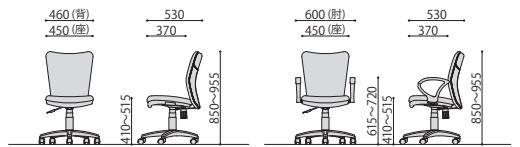

## K-922

K-922(BK)

K-922(BL)

K-922(GN)

K-922(OR)+92AR

■カラーサンプル

オフィスチェア	価格(税抜)	サイズ(mm)	梱包才数	梱包重量
K-922	35,600円	W460×D530×H850~955 (SH410~515)	4.0才	12kg

仕様/張地:布 脚:エンブラ樹脂成型品(ブラック) 入数:1 ●座昇降(ガスシリンダー式)機能付 ●背ロック機構付

## オプション肘

92AR

■完成

オプション肘 (左右セット)	価格(税抜)	サイズ(mm)	梱包才数	梱包重量
92AR	6,300円	W47×D298×H255	2.8才	11.5kg

仕様/本体:樹脂成型品(ブラック) 入数:4 ●対応機種:ALPHA-G、K-921、K-921PU、K-922、K-926、K-928、KOL-F1、LM1

K-922

K-922+92AR