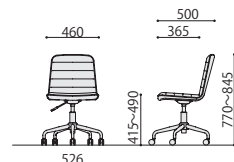

オフィスチェア

QSB-15100(BL-BL)

ASO-OC1(GR)

ASO-OC1(GR)

ASO-CF1260W(NA)

ASO-OC1

背座一体型のコンパクトなチェアです。
ワークやミーティングなどあらゆるベースに。

■カラーサンプル

完組

チェア	価格(税抜)	サイズ(mm)	梱包才数	梱包重量
ASO-OC1	24,000円	W460×D500×H770~845 (SH415~490)	3.9才	8kg

仕様/張地: 布 (ポリエステル) 脚: スチール 粉体塗装 (ブラック) 入数: 1 ●座昇降 (ガスシリンダー式) 機能付

ASO-OC1