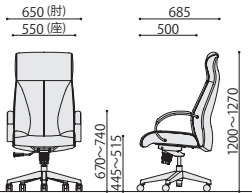

マネージメントチェア

SOCIA
G-MS18
P.070

MG-140L

テーブル
NOTD-2412(NA)
P.207

MG-140H/140L

厚みのあるクッションとダイキャストが
重厚感を醸し出すマネージメントチェア。

MG-140H

MG-140H

MG-140L

MG-140L

組立

組立

マネージメント チェア	価格(税抜)	サイズ(mm)	梱包才数	梱包重量
MG-140H	82,000円	W650×D685×H1200~1270 (SH445~515)	8.9才	28.5kg

仕様/張地:合成皮革(ポリウレタンレザー) 脚:アルミダイキャスト 肘:アルミダイキャスト 合成皮革(ポリ塩化ビニール) 背・座:モールドウレタン 入数:1 ●座昇降(ガスシリンダー式)機能付 ●ロッキング機構付

マネージメント チェア	価格(税抜)	サイズ(mm)	梱包才数	梱包重量
MG-140L	77,000円	W650×D685×H1000~1070 (SH445~515)	8.0才	26.5kg

仕様/張地:合成皮革(ポリウレタンレザー) 脚:アルミダイキャスト 肘:アルミダイキャスト 合成皮革(ポリ塩化ビニール) 背・座:モールドウレタン 入数:1 ●座昇降(ガスシリンダー式)機能付 ●ロッキング機構付