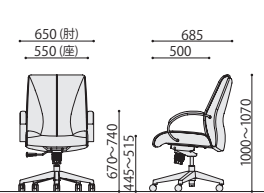

マネージメントチェア

SOCIA
G-MS18
P.070

MG-140L

テーブル
NOTD-2412(NA)
P.207

MG-140H/140L

厚みのあるクッションとダイキャストが
重厚感を醸し出すマネージメントチェア。

MG-140H

MG-140H

MG-140L

MG-140L

組立

組立

マネージメント チェア	価格(税抜)	サイズ(mm)	梱包才数	梱包重量
MG-140H	82,000円	W650×D685×H1200~1270 (SH445~515)	8.9才	28.5kg

仕様/張地:合成皮革(ポリウレタンレザー) 脚:アルミダイキャスト 肘:アルミダイキャスト 合成皮革(ポリ塩化ビニール) 背・座:モールドウレタン 入数:1 ●座昇降(ガスシリンダー式)機能付 ●ロッキング機構付

マネージメント チェア	価格(税抜)	サイズ(mm)	梱包才数	梱包重量
MG-140L	77,000円	W650×D685×H1000~1070 (SH445~515)	8.0才	26.5kg

仕様/張地:合成皮革(ポリウレタンレザー) 脚:アルミダイキャスト 肘:アルミダイキャスト 合成皮革(ポリ塩化ビニール) 背・座:モールドウレタン 入数:1 ●座昇降(ガスシリンダー式)機能付 ●ロッキング機構付