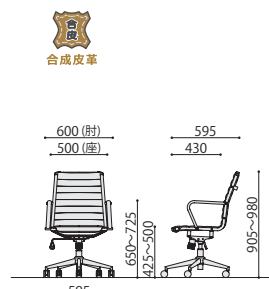

PLC-120H/120L

PLC-120H

PLC-120H

PLC-120L

PLC-120L

完組

オフィスチェア 価格(税抜) サイズ(mm) 梱包才数 梱包重量

PLC-120H 52,000円 W600×D595×H1050~1125 (SH425~500) 7.9才 16.5kg

仕様/張地:合成皮革(ポリウレタンレザー) 脚:スチールクロームメッキ 肘:スチールクロームメッキ 入数:1
●座昇降(ガスシリンダー式)機能付 ●ロック機構付

完組

オフィスチェア 価格(税抜) サイズ(mm) 梱包才数 梱包重量

PLC-120L 50,000円 W600×D595×H905~980 (SH425~500) 6.9才 14.5kg

仕様/張地:合成皮革(ポリウレタンレザー) 脚:スチールクロームメッキ 肘:スチールクロームメッキ 入数:1
●座昇降(ガスシリンダー式)機能付 ●ロック機構付