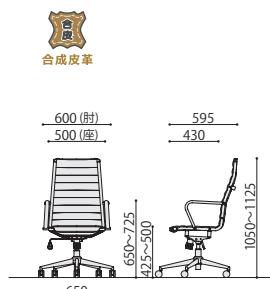

エクステリア

アクセサリ

木工

福祉

幼保

レンタル・リース

デスク
FDC-1212W(WH)
P.205

PLC-120L

PLC-120H/120L

PLC-120H

PLC-120H

PLC-120L

PLC-120L

完組

オフィスチェア 価格(税抜) サイズ(mm) 梱包才数 梱包重量

PLC-120H 52,000円 W600×D595×H1050~1125 (SH425~500) 7.9才 16.5kg

仕様/張地:合成皮革(ポリウレタンレザー) 脚:スチールクロームメッキ 肘:スチールクロームメッキ 入数:1
●座昇降(ガスシリンダー式)機能付 ●ロック機構付

完組

オフィスチェア 価格(税抜) サイズ(mm) 梱包才数 梱包重量

PLC-120L 50,000円 W600×D595×H905~980 (SH425~500) 6.9才 14.5kg

仕様/張地:合成皮革(ポリウレタンレザー) 脚:スチールクロームメッキ 肘:スチールクロームメッキ 入数:1
●座昇降(ガスシリンダー式)機能付 ●ロック機構付