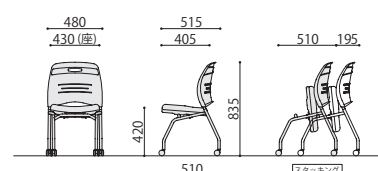

ELETTA用
座シート(各色) 価格(税抜)
EL-SN 9,200円

ELETTA用
背カバー(各色) 価格(税抜)
EL-CV 5,400円

EL-6□-□□-□□

EL-6□-ZR-□□

EL-6□-HS-□□