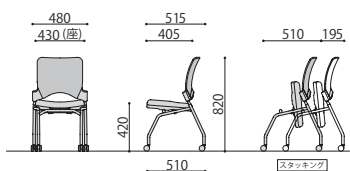

ZRタイプ

HSタイプ

EL-6B-ZR-OR
ブラックなしオレンジ

EL-6B-HS-GN
ブラックなしグリーン

座シート、背カバーの取替えで簡単 ECO!

背カバーはマジックテープで交換でき、座シートはシートごと交換が可能なので、汚れた際はカバーやシートを取り替えるだけで、末永くお使いいただけます。

エレッタネスティングチェア/
背カバー無 価格(税抜)
EL-6□-ZR-□□ 30,800円

エレッタネスティングチェア/
(ハンドルタイプ) 価格(税抜)
EL-6□-HS-□□ 30,800円

ELETTA用
座シート(各色) 価格(税抜)
EL-SN 9,200円

ELETTA用
背カバー(各色) 価格(税抜)
EL-CV 5,400円

EL-6□-□□-□□

EL-6□-ZR-□□

EL-6□-HS-□□