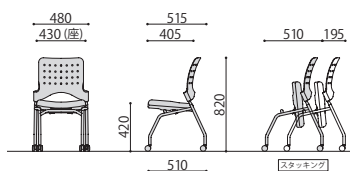

EL-6□-ZR-□□